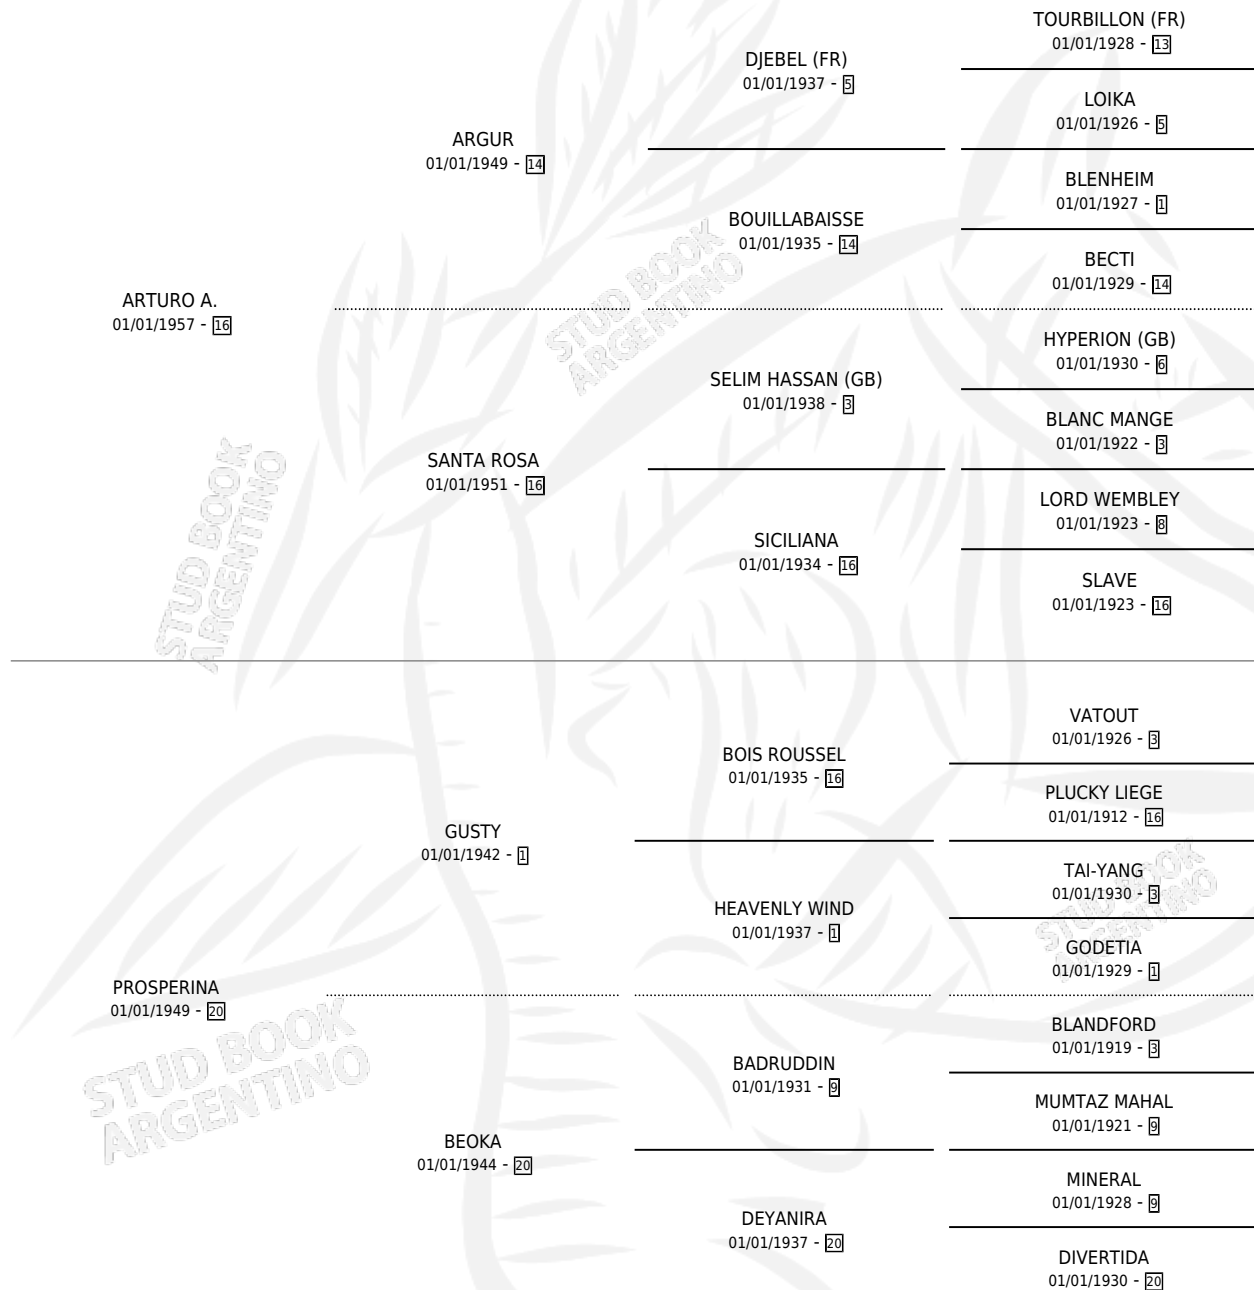

BABADA

por **ARTURO A.** y **PROSPERINA** por **GUSTY**

Argentina · Hembra · Zaino Doradillo · SP · 07/08/1963
Familia 20 · Volumen 25

ESTADO

TIPIFICACIÓN SANGUÍNEA	X
TIPIFICACIÓN POR ADN	X
PASAPORTE	X
IDENTIFICACIÓN POR MICROCHIP	X
REPRODUCTOR	✓

Lugar de nacimiento: Campo particular

Criador: Sin dato

~

HIJOS

	MACHOS	HEMBRAS
6 NACIERON	2	4
1 CORRIERON	1	0
1 GANARON	1	0
0 GANADORES CL	0 GANADORES GR	0 GANADORES G1

PEDIGREE

S

cimientos 6 / Efectividad 40.00%

PADRILLO	PRODUCTO	CRIADOR	1ER SERVICIO	ÚLTIMO SERVICIO
GOOD TIME BABADA	BARBARELLA (H T, 05/11/1968) •MURIÓ EL 20/11/1990•	EL TURF		
EL BOTIJA	Ø			
Datos oficiales del Stud Book Argentino				
Documento generado el 24/04/2026	Ø			
EL BOTIJA	Ø			
LILOY (FR)	Ø			
MARTINET	Ø			
MARTINET	Ø			
HOT DUST	Ø			
EL CALIFA	Ø			
EL BOTIJA	EL BENI (M A, 22/09/1977)	SIN DATO		
EL VIRTUOSO	BRIBON (M ZC, 09/07/1974) •MURIÓ EL 01/07/2006•	SIN DATO		
MARTINET	BAQUETTE (H Z, 18/07/1973) •MURIÓ EL 01/07/2005•	EL TURF		
MARTINET	BANDERA (H ZD, 23/07/1972) •MURIÓ EL 01/07/2004•	SIN DATO		
EL CENTAURO	BICOCA (H ZD, 02/07/1970) •MURIÓ EL 01/07/2002•	LOUZAO ANGEL ENRIQUE LOUZAO LUIS ALEJANDRO		
EL BOTIJA	Ø			