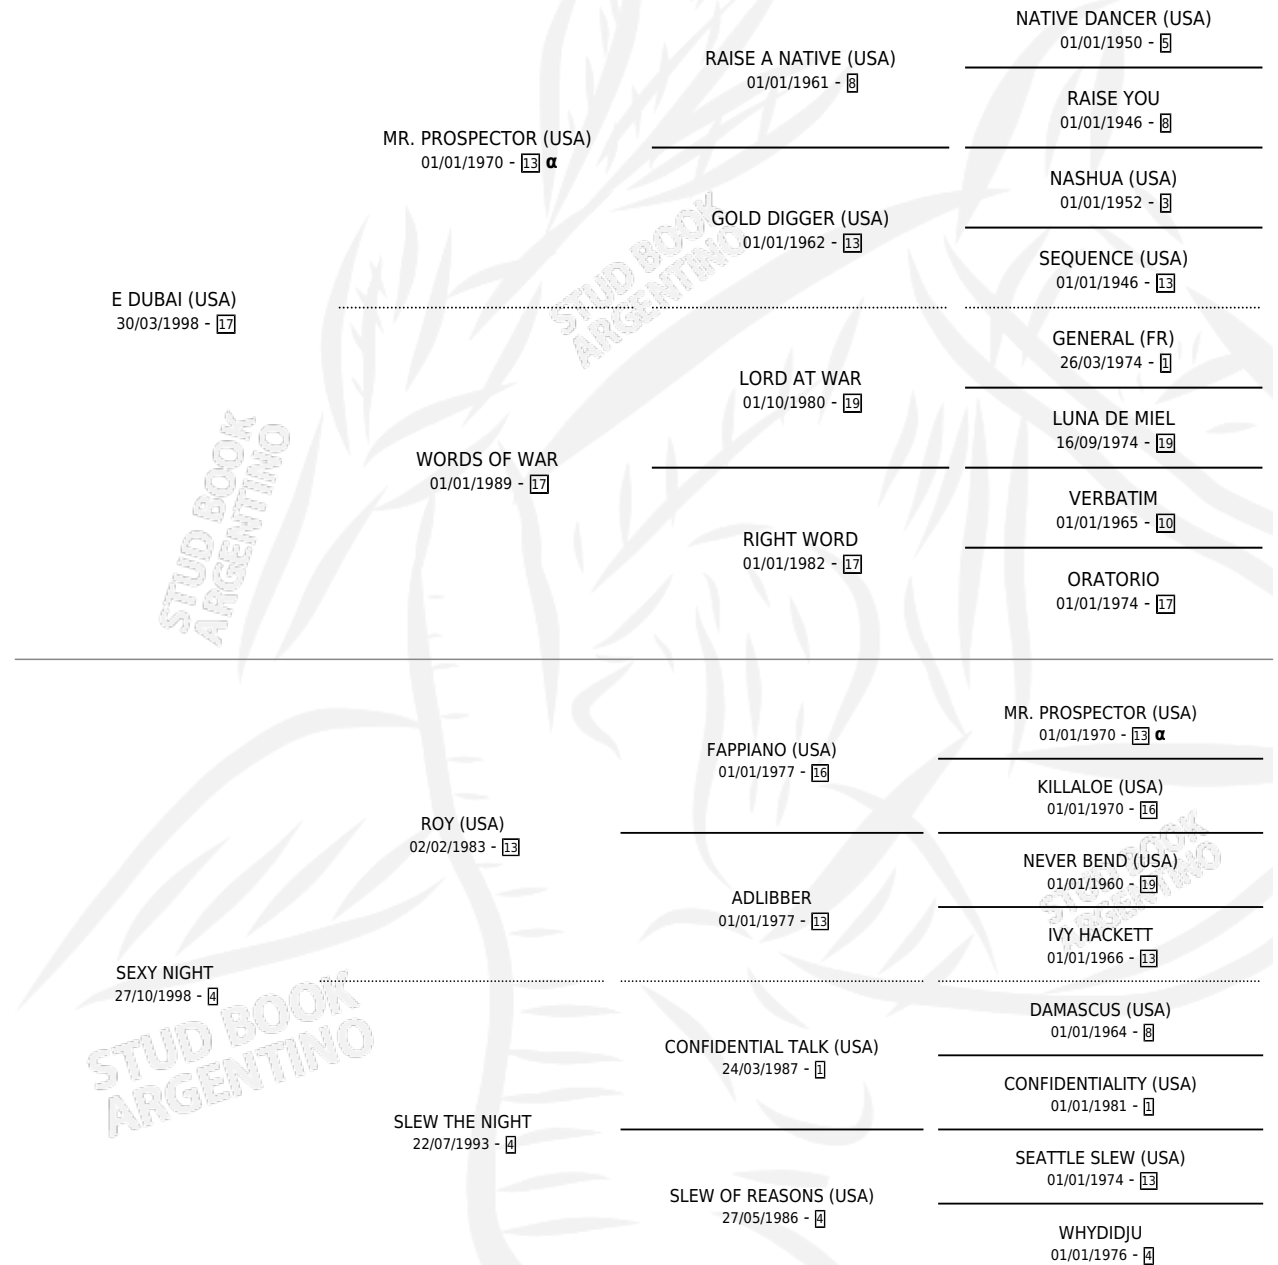

SEXY DUBAI

por E DUBAI (USA) y SEXY NIGHT por ROY (USA)

Argentina · Macho · Alazan · SP · 08/08/2015
Familia 4-r · Volumen 42

ESTADO

TIPIFICACIÓN SANGUÍNEA	X
TIPIFICACIÓN POR ADN	✓
PASAPORTE	✓
IDENTIFICACIÓN POR MICROCHIP	✓
REPRODUCTOR	X

Lugar de nacimiento: La Esperanza

Criador: La Esperanza

PEDIGREE

INBREEDING : α

CAMPAÑA

Solo carreras oficiales de Argentina

POR EDAD

EDAD	CC	1°	2°	3°	4°	5°	NP	CLC	CLG	CLCG1	CLGG1	IMPORTE	GANANCIA / CC
3 AÑOS	4	0	1	0	1	0	2	1	0	1	0	\$127,950	\$31,988
4 AÑOS	5	1	0	2	1	1	0	0	0	0	0	\$273,700	\$54,740
5 AÑOS	4	0	0	2	0	0	2	0	0	0	0	\$32,200	\$8,050
TOTALES	13	1	1	4	2	1	4	1	0	1	0	\$433,850	\$33,373
%		7.7%	7.7%	30.8%	15.4%	7.7%	30.8%	7.7%	0.0%	100%	0.0%		