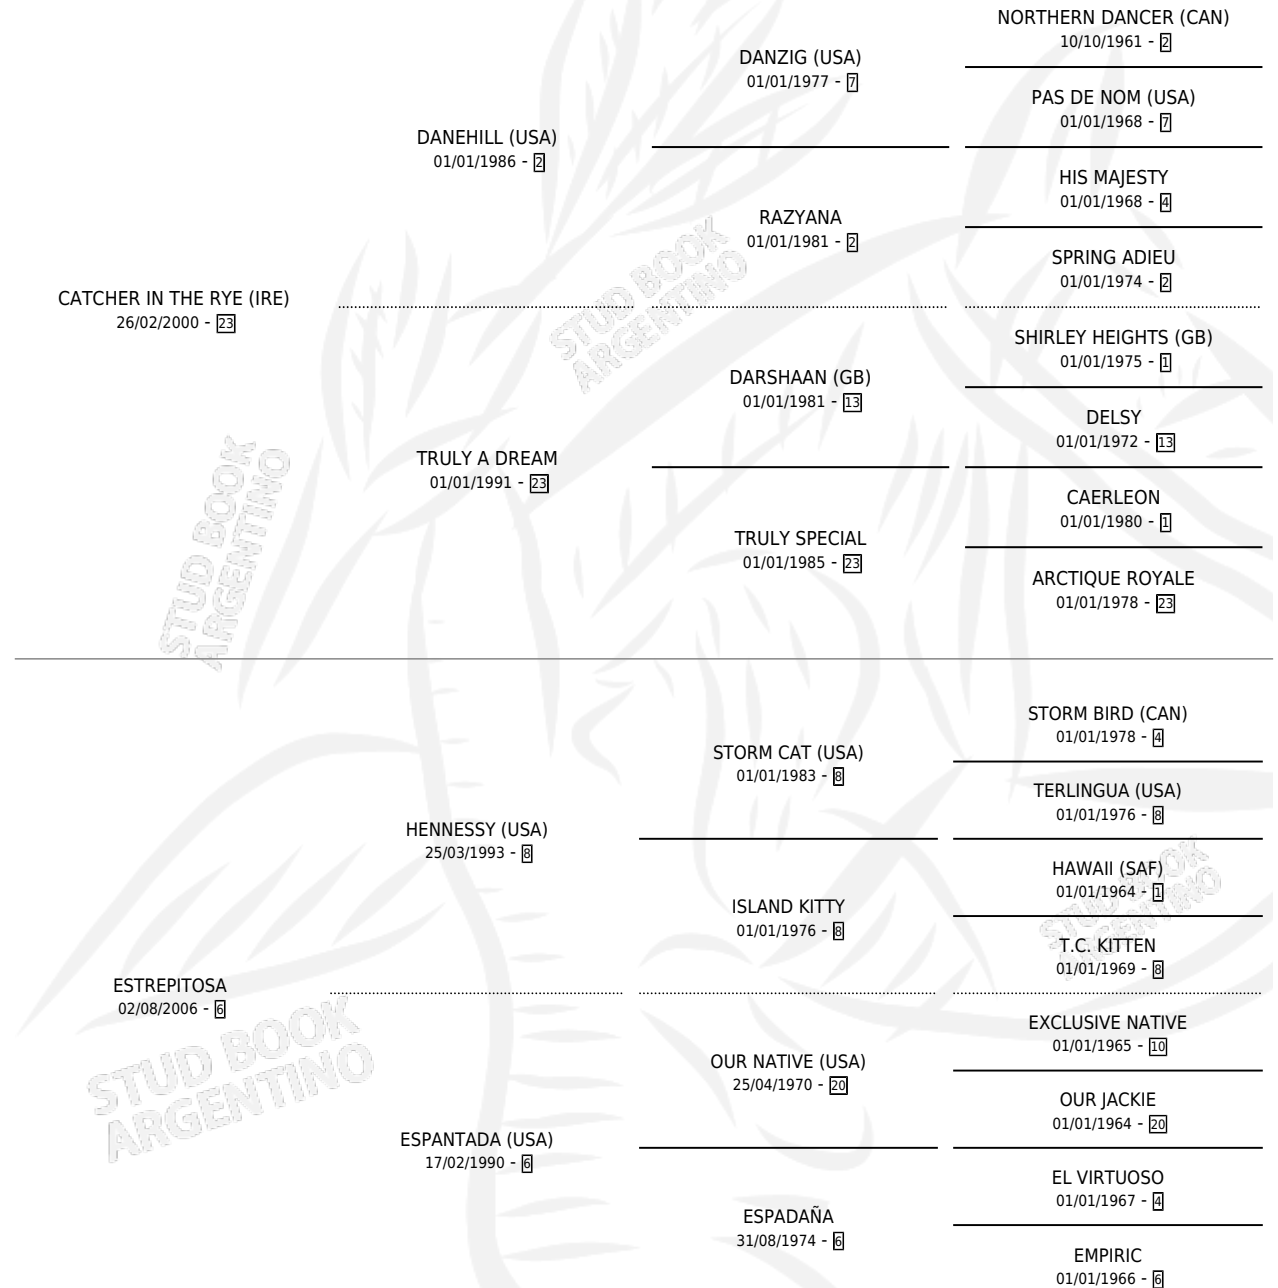

EMPEROR RYE

por **CATCHER IN THE RYE (IRE)** y **ESTREPITOSA** por **HENNESSY (USA)**

Argentina · Macho · Zaino · SP · 16/08/2015
Familia 6-f · Volumen 42

ESTADO

TIPIFICACIÓN SANGUÍNEA	X
TIPIFICACIÓN POR ADN	✓
PASAPORTE	✓
IDENTIFICACIÓN POR MICROCHIP	✓
REPRODUCTOR	X

Lugar de nacimiento: La Esperanza

Criador: La Esperanza

PEDIGREE

CAMPAÑA

Solo carreras oficiales de Argentina

POR EDAD

EDAD	CC	1°	2°	3°	4°	5°	NP	CLC	CLG	CLCG1	CLGG1	IMPORTE	GANANCIA / CC
4 AÑOS	1	0	0	0	0	0	1	0	0	0	0	\$0	\$0
TOTALES	1	0	0	0	0	0	1	0	0	0	0	\$0	\$0
%		0.0%	0.0%	0.0%	0.0%	0.0%	100%	0.0%	0.0%	0.0%	0.0%		