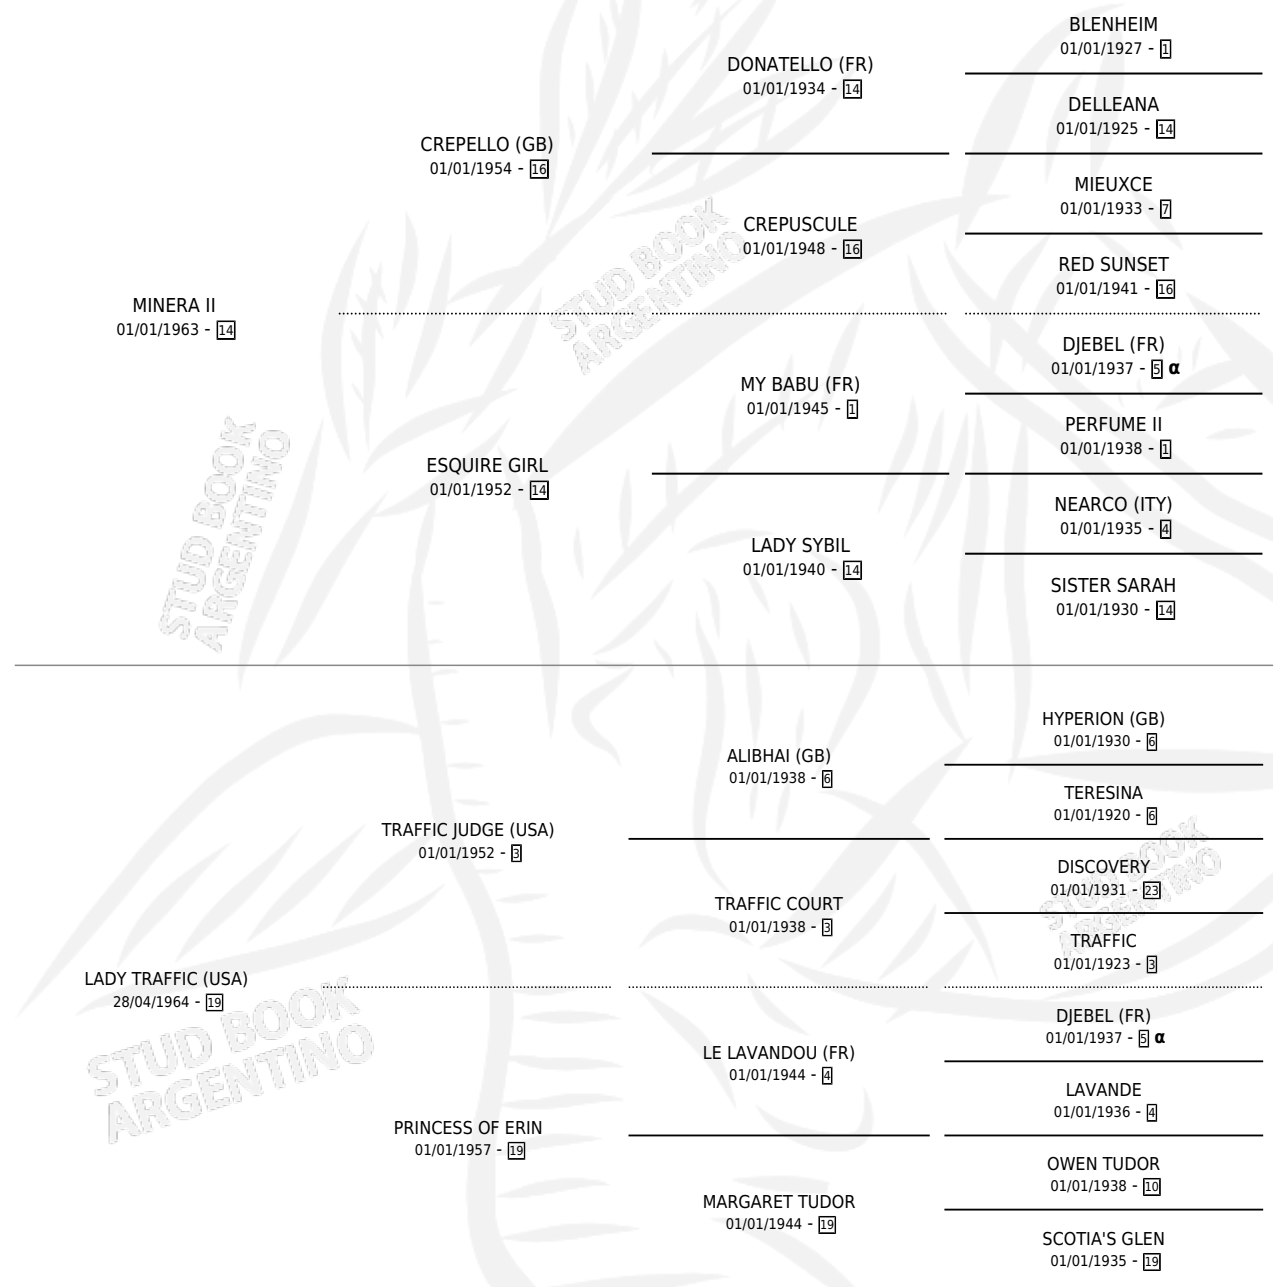

TRAFICO

por MINERA II y LADY TRAFFIC (USA) por TRAFFIC JUDGE (USA)

Argentina · Macho · Zaino · SP · 19/10/1976
Familia 19-b · Volumen 29

ESTADO

TIPIFICACIÓN SANGUÍNEA	X
TIPIFICACIÓN POR ADN	X
PASAPORTE	X
IDENTIFICACIÓN POR MICROCHIP	X
REPRODUCTOR	X

Lugar de nacimiento: Campo particular
Criador: Sin dato

PEDIGREE

INBREEDING : α

CAMPAÑA

Solo carreras oficiales de Argentina

POR EDAD

EDAD	CC	1°	2°	3°	4°	5°	NP	CLC	CLG	CLCG1	CLGG1	IMPORTE	GANANCIA / CC
3 AÑOS	1	1	0	0	0	0	0	0	0	0	0	\$0	\$0
TOTALES	1	1	0	0	0	0	0	0	0	0	0	\$0	\$0
%		100%	0.0%	0.0%	0.0%	0.0%	0.0%	0.0%	0.0%	0.0%	0.0%		