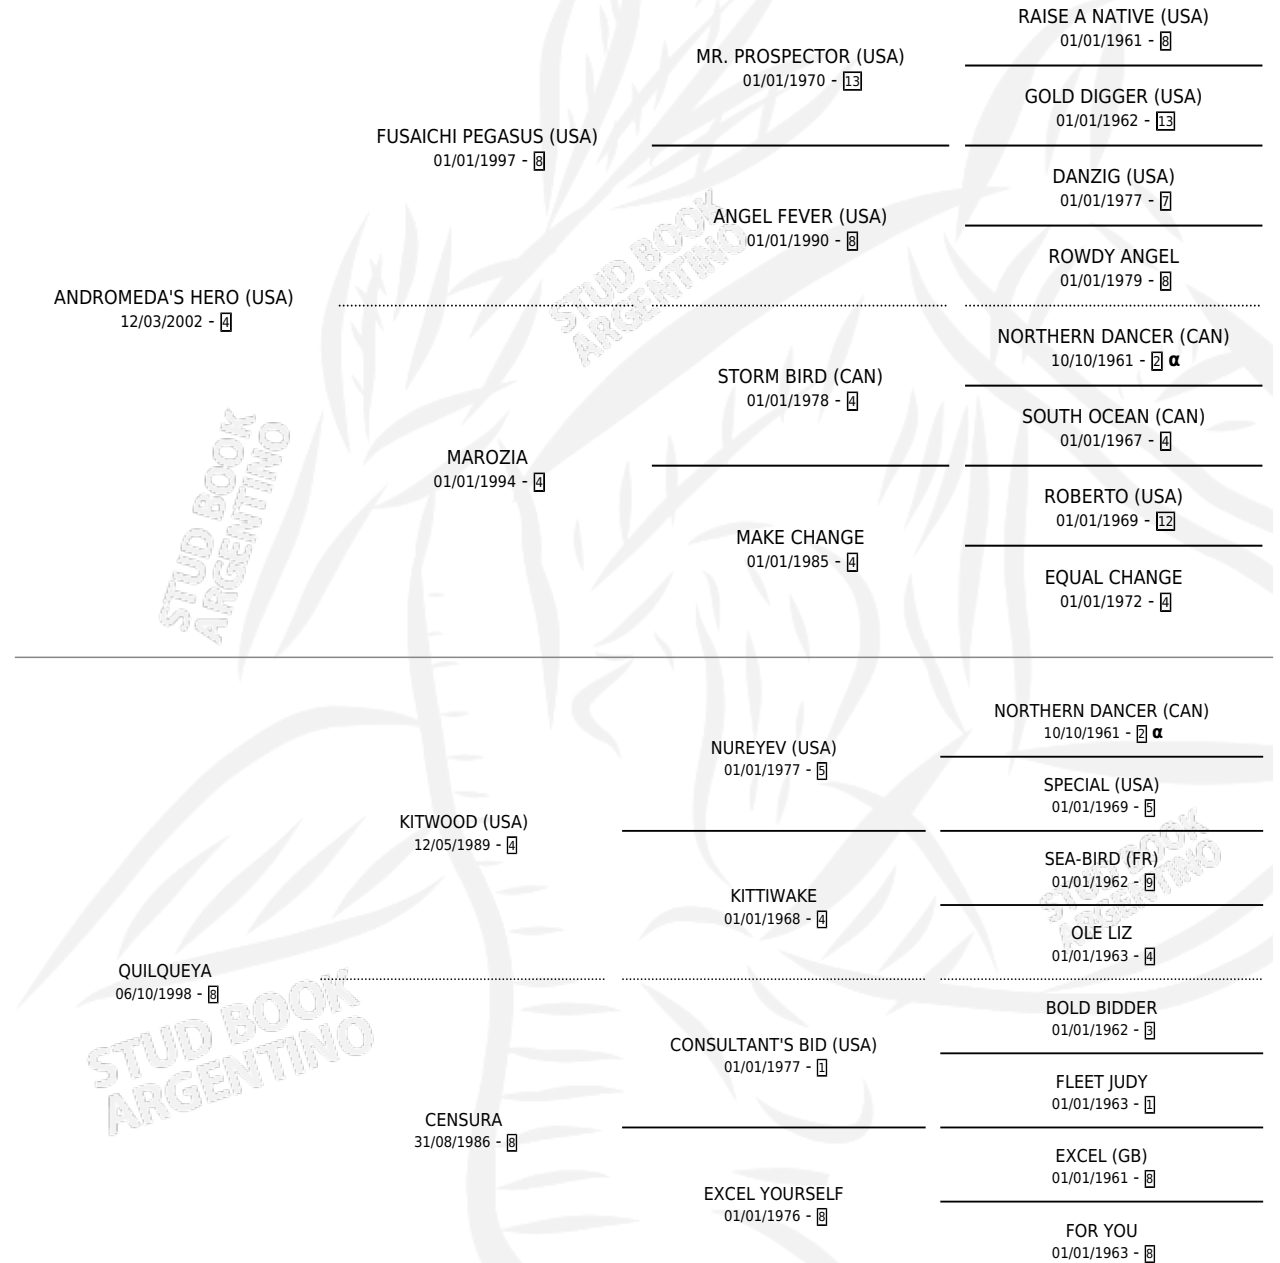

SAL HERO

por **ANDROMEDA'S HERO (USA)** y **QUILQUEYA** por **KITWOOD (USA)**

Argentina · Macho · Alazan · SP · 29/08/2015
Familia 8-c · Volumen 42

ESTADO

TIPIFICACIÓN SANGUÍNEA	X
TIPIFICACIÓN POR ADN	✓
PASAPORTE	✓
IDENTIFICACIÓN POR MICROCHIP	✓
REPRODUCTOR	X

Lugar de nacimiento: Masama
Criador: Masama

PEDIGREE

INBREEDING : α

CAMPAÑA

Solo carreras oficiales de Argentina

POR EDAD

EDAD	CC	1°	2°	3°	4°	5°	NP	CLC	CLG	CLCG1	CLGG1	IMPORTE	GANANCIA / CC
2 AÑOS	3	1	0	0	0	1	1	1	0	0	0	\$171,300	\$57,100
3 AÑOS	4	0	0	0	0	0	4	1	0	0	0	\$5,440	\$1,360
TOTALES	7	1	0	0	0	1	5	2	0	0	0	\$176,740	\$25,249
%		14.3%	0.0%	0.0%	0.0%	14.3%	71.4%	28.6%	0.0%	0.0%	0.0%		