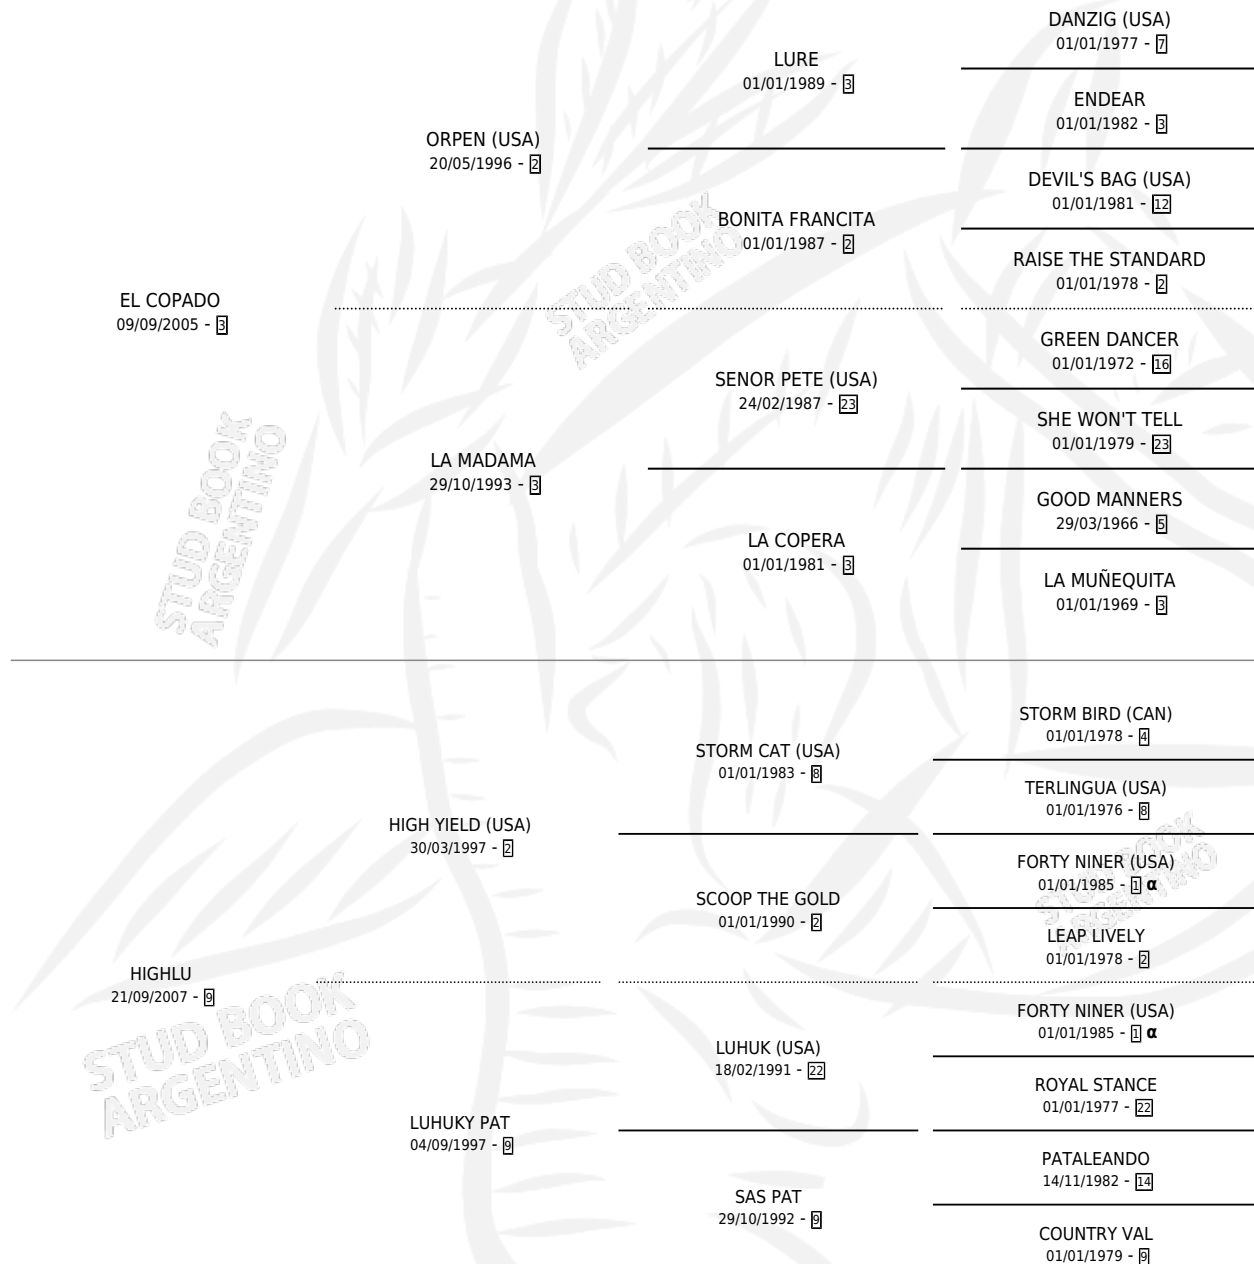

SOY LUIT

por **EL COPADO** y **HIGHLU** por **HIGH YIELD (USA)**

Argentina · Hembra · Alazan · SP · 19/08/2015
Familia 9-b · Volumen 42

ESTADO

TIPIFICACIÓN SANGUÍNEA	X
TIPIFICACIÓN POR ADN	✓
PASAPORTE	✓
IDENTIFICACIÓN POR MICROCHIP	✓
REPRODUCTOR	X

Lugar de nacimiento: Masama

Criador: Masama

PEDIGREE

INBREEDING : α

SOY LUIT

Datos oficiales del Stud Book Argentino

Documento generado el 26/04/2026

studbook.org.ar