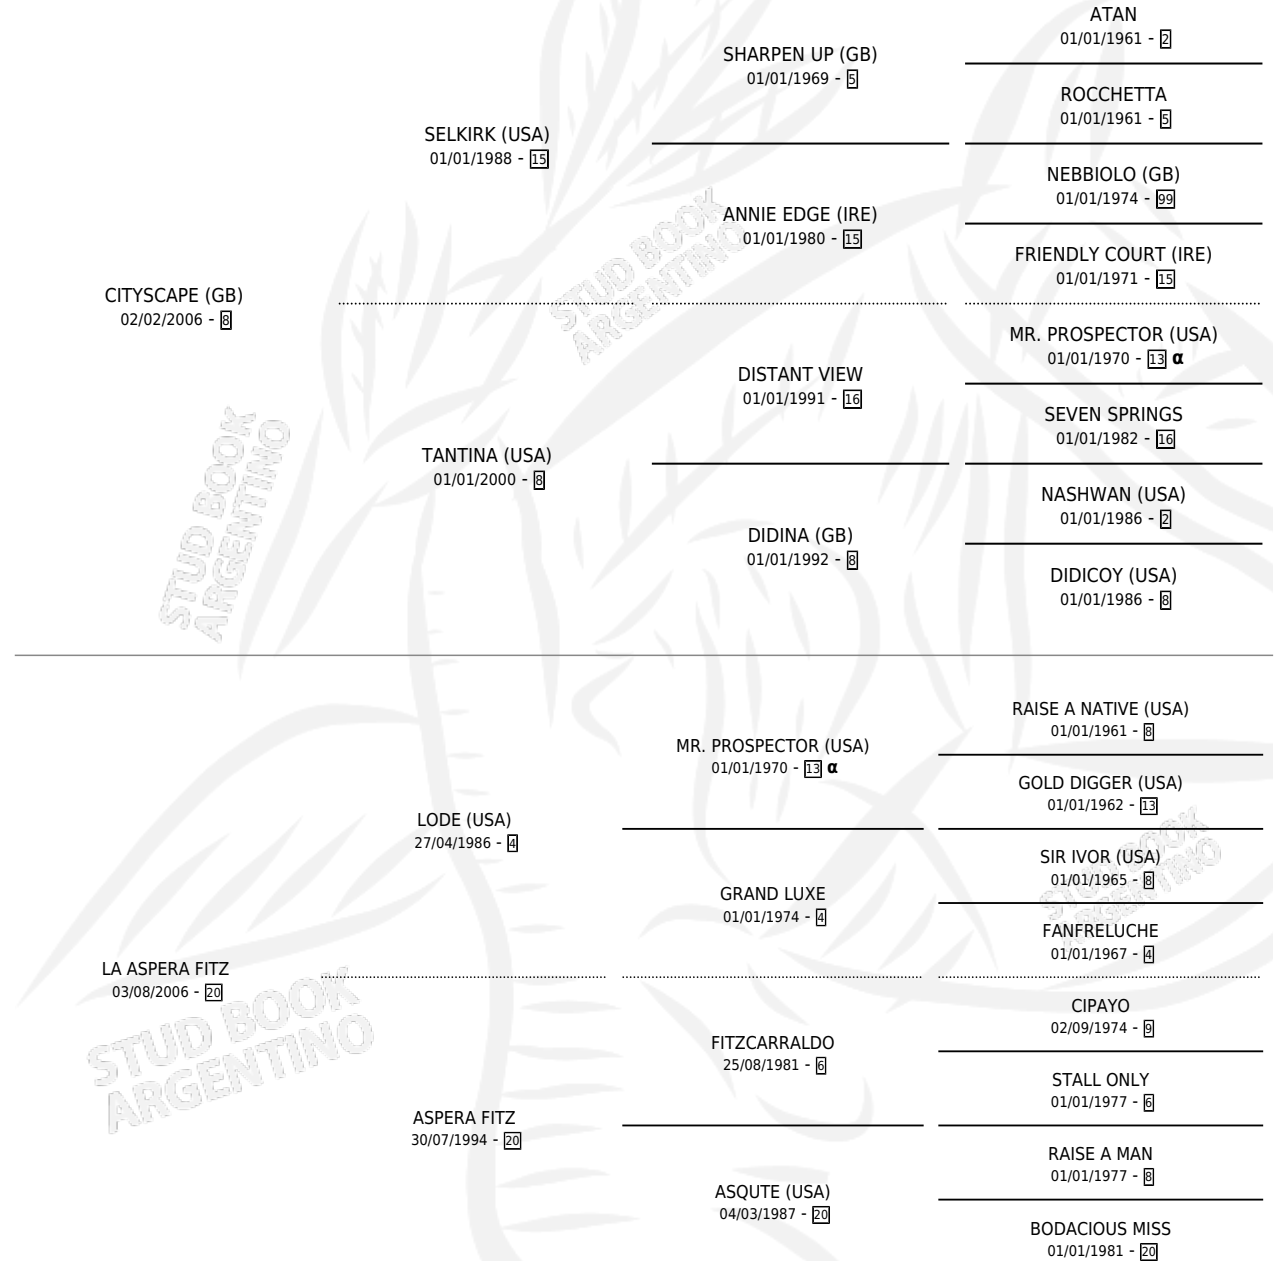

CIELOS ABIERTOS

por CITYSCAPE (GB) y LA ASPERA FITZ por LODE (USA)

Argentina · Macho · Alazan · SP · 08/08/2015
Familia 20-a · Volumen 42

ESTADO

TIPIFICACIÓN SANGUÍNEA	X
TIPIFICACIÓN POR ADN	✓
PASAPORTE	X
IDENTIFICACIÓN POR MICROCHIP	✓
REPRODUCTOR	X

Lugar de nacimiento: Firmamento

Criador: Firmamento

PEDIGREE

INBREEDING : α

EXPORTACIÓN / IMPORTACIÓN

FECHA	MOVIMIENTO	PAÍS
18/08/2016	EXPORTADO	URUGUAY

CIELOS ABIERTOS

Datos oficiales del Stud Book Argentino