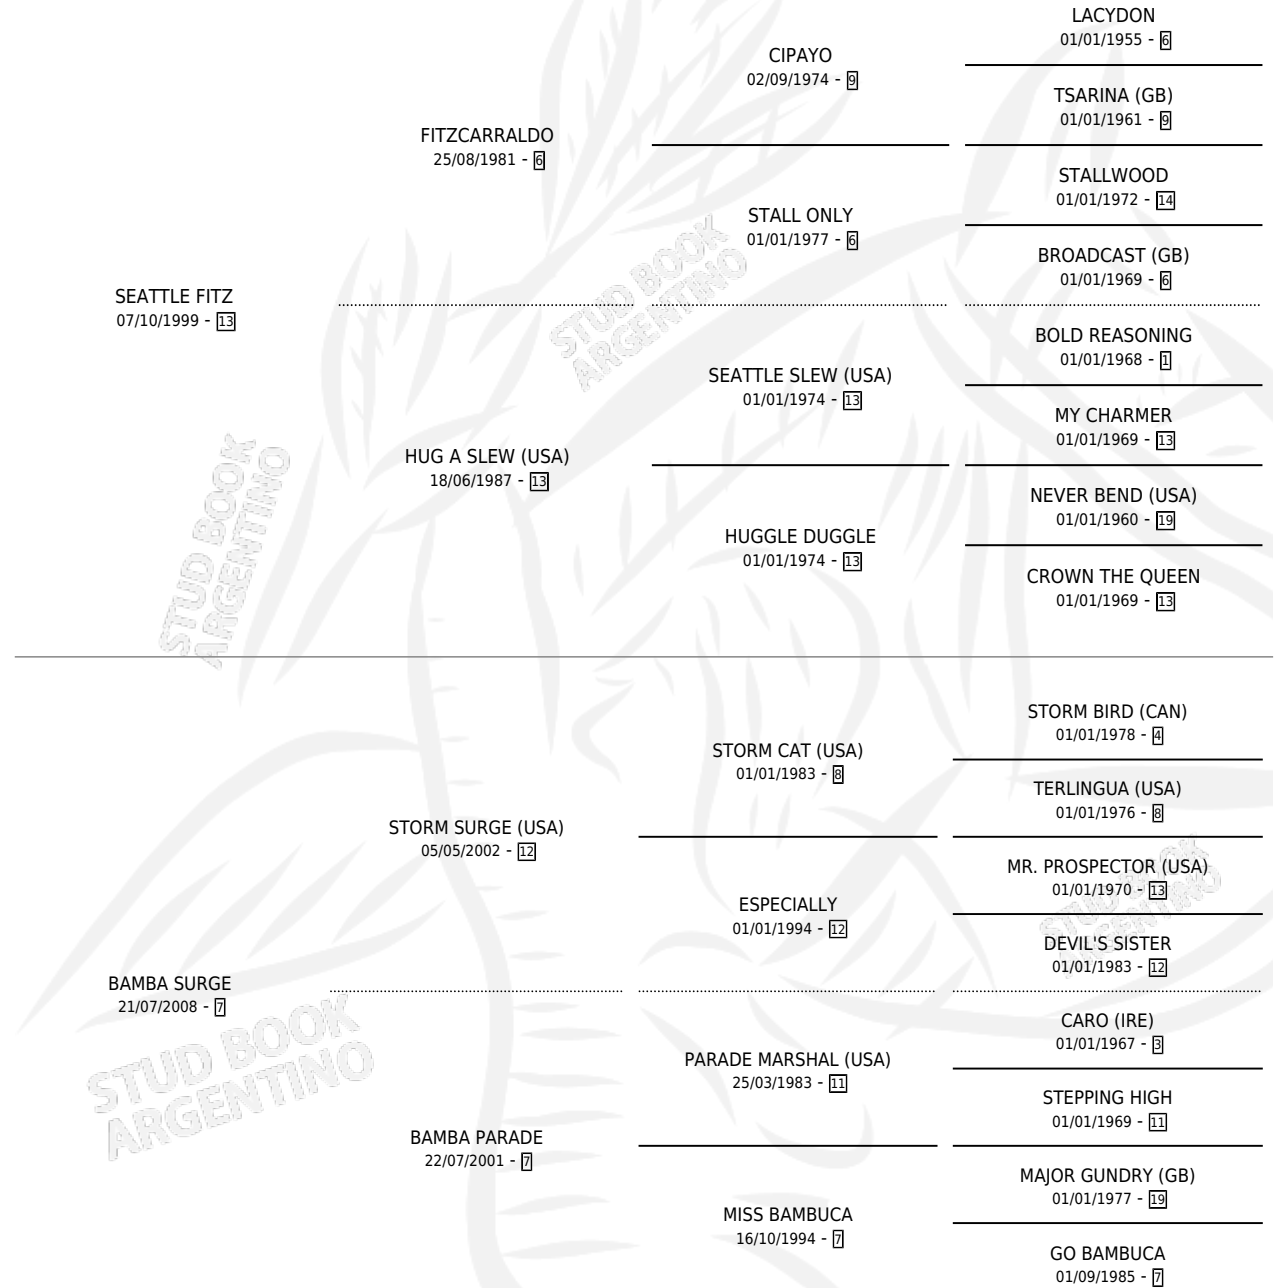

SURGE SEATTLE

por SEATTLE FITZ y BAMBA SURGE por STORM SURGE (USA)

Argentina · Macho · Zaino · SP · 12/08/2015
Familia 7 · Volumen 42

ESTADO

TIPIFICACIÓN SANGUÍNEA	X
TIPIFICACIÓN POR ADN	✓
PASAPORTE	✓
IDENTIFICACIÓN POR MICROCHIP	✓
REPRODUCTOR	X

Lugar de nacimiento: Firmamento
Criador: Firmamento

PEDIGREE

CAMPAÑA

Solo carreras oficiales de Argentina

POR EDAD

EDAD	CC	1°	2°	3°	4°	5°	NP	CLC	CLG	CLCG1	CLGG1	IMPORTE	GANANCIA / CC
3 AÑOS	9	2	1	0	0	1	5	1	0	0	0	\$183,900	\$20,433
TOTALES	9	2	1	0	0	1	5	1	0	0	0	\$183,900	\$20,433
%		22.2%	11.1%	0.0%	0.0%	11.1%	55.6%	11.1%	0.0%	0.0%	0.0%		