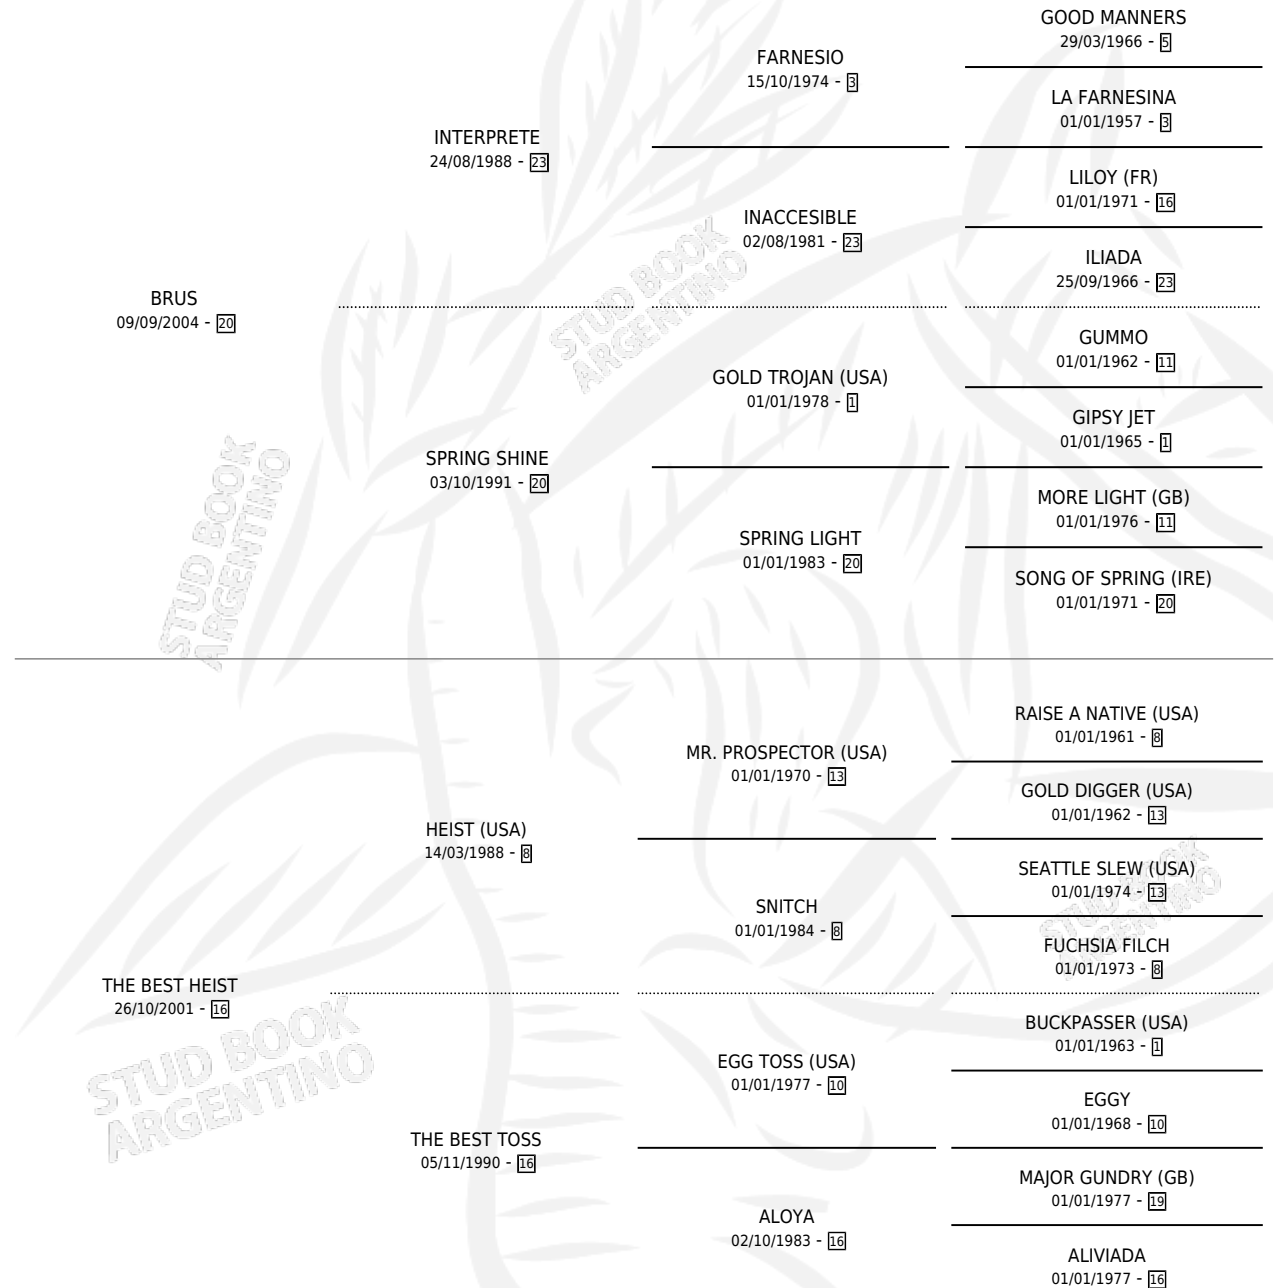

NASEEM HAMED

por BRUS y THE BEST HEIST por HEIST (USA)

Argentina · Macho · Zaino · SP · 04/07/2015
Familia 16-f · Volumen 42

ESTADO

TIPIFICACIÓN SANGUÍNEA	X
TIPIFICACIÓN POR ADN	X
PASAPORTE	X
IDENTIFICACIÓN POR MICROCHIP	X
REPRODUCTOR	X

Lugar de nacimiento: La Posta

Criador: Barrett Santiago Eduardo y Di Pascuale Miguel Angel

PEDIGREE

NASEEM HAMED

Datos oficiales del Stud Book Argentino

Documento generado el 11/05/2026

studbook.org.ar