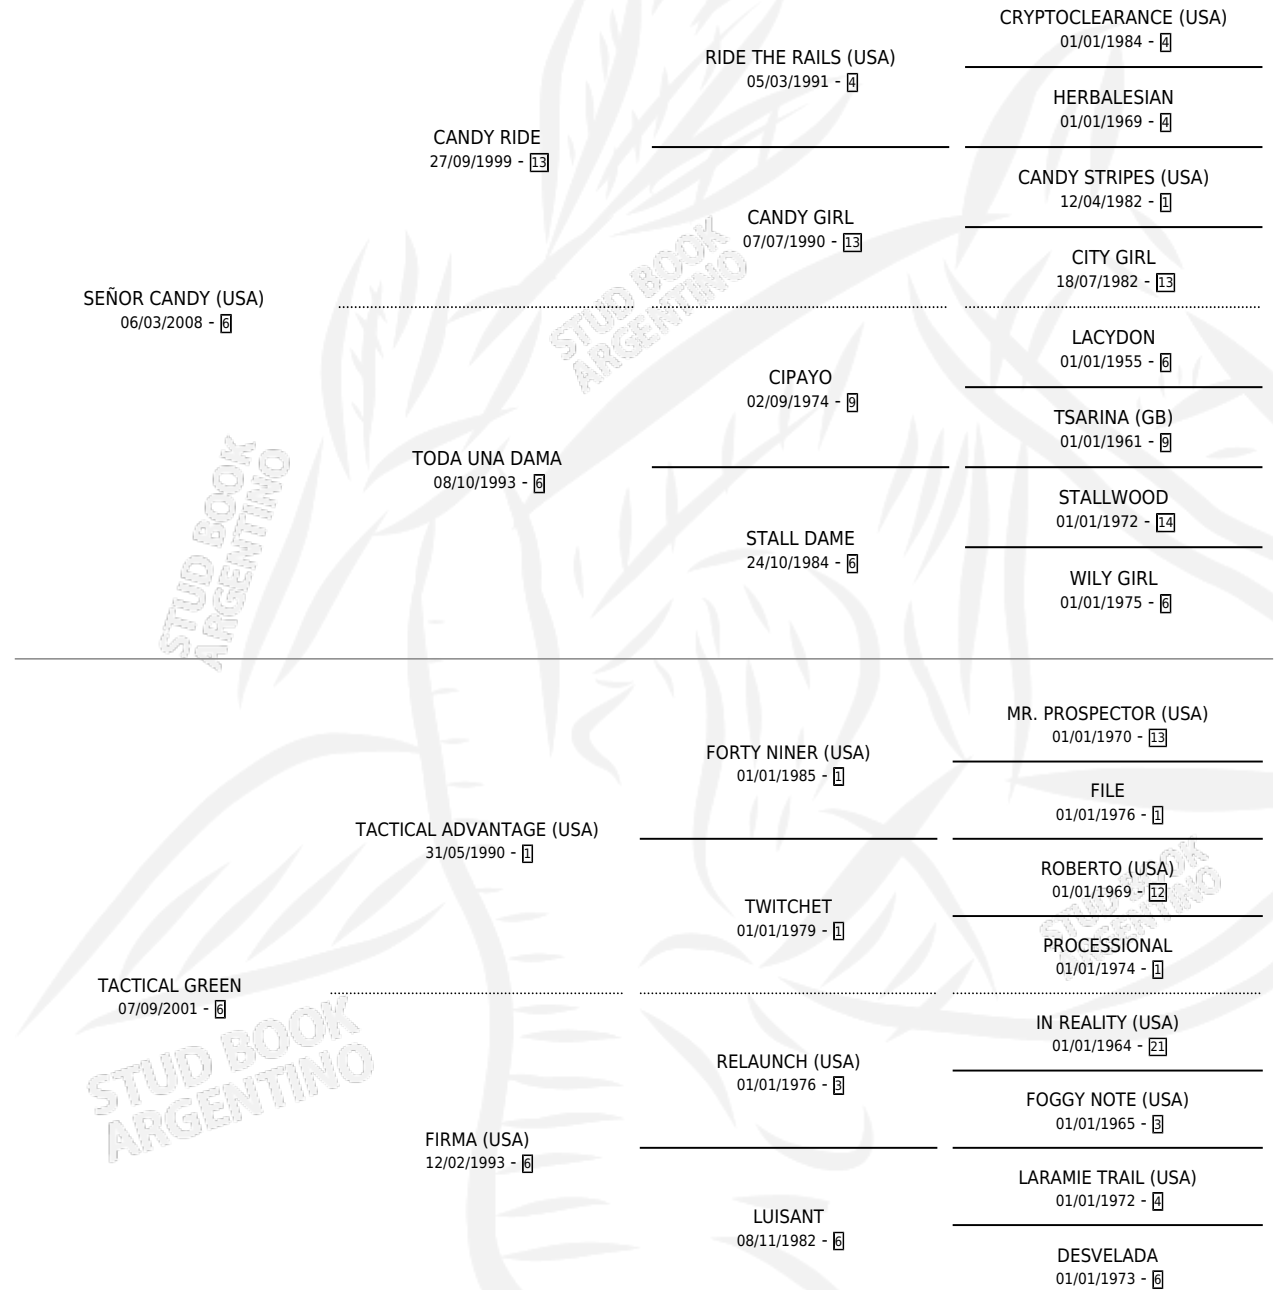

EL DT

por **SEÑOR CANDY (USA)** y **TACTICAL GREEN** por **TACTICAL ADVANTAGE (USA)**

Argentina · Macho · Alazan · SP · 17/08/2015
Familia 6-a · Volumen 42

ESTADO

TIPIFICACIÓN SANGUÍNEA	X
TIPIFICACIÓN POR ADN	✓
PASAPORTE	✓
IDENTIFICACIÓN POR MICROCHIP	✓
REPRODUCTOR	✓

Lugar de nacimiento: De La Pomme

Criador: De La Pomme

~

HIJOS

	MACHOS	HEMBRAS
1 NACIERON	0	1
SIN ACTUACIONES		

PEDIGREE

CAMPAÑA

Solo carreras oficiales de Argentina