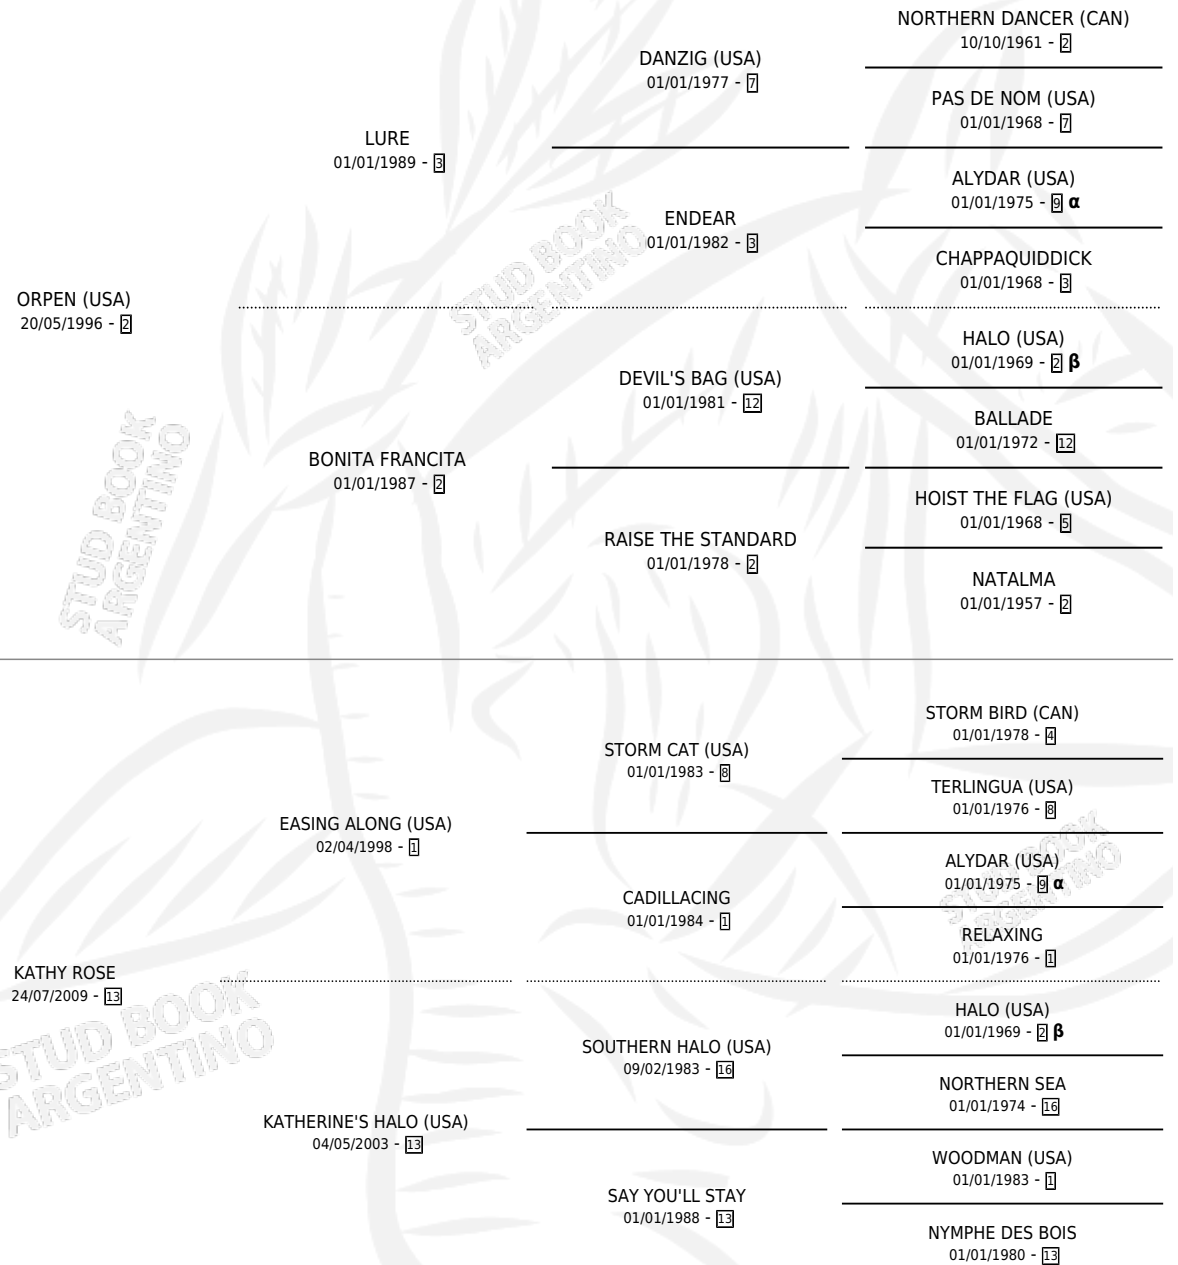

KAMBARA

PEDIGREE

por **ORPEN (USA)** y **KATHY ROSE** por **EASING ALONG (USA)**

INBREEDING : α,β

Argentina · Hembra · Zaino · SP · 27/07/2015
Familia 13 · Volumen 42

ESTADO

TIPIFICACIÓN SANGUÍNEA	X
TIPIFICACIÓN POR ADN	✓
PASAPORTE	✓
IDENTIFICACIÓN POR MICROCHIP	✓
REPRODUCTOR	✓

Lugar de nacimiento: Santa Ines
Criador: Santa Ines

~

HIJOS

	MACHOS	HEMBRAS
4 NACIERON	3	1
2 CORRIERON	2	0

SIN ACTUACIONES