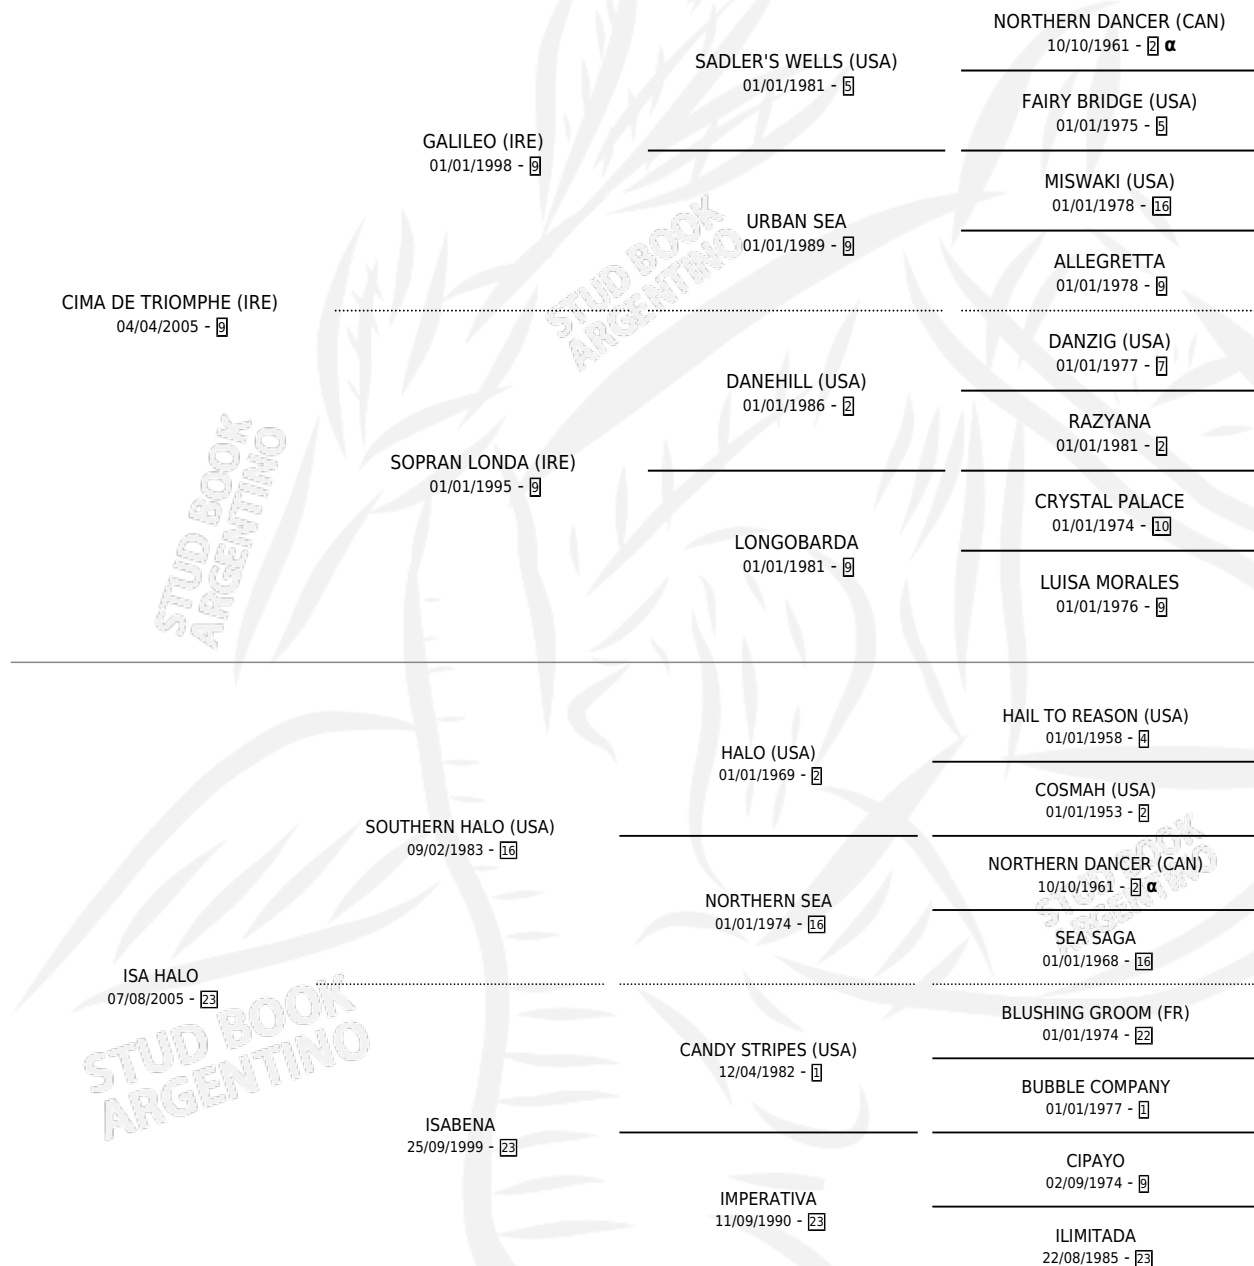

IDRA

por CIMA DE TRIOMPHE (IRE) y ISA HALO por SOUTHERN HALO (USA)

Argentina · Hembra · Tordillo · SP · 27/07/2015
Familia 23-a · Volumen 42

ESTADO

TIPIFICACIÓN SANGUÍNEA	X
TIPIFICACIÓN POR ADN	✓
PASAPORTE	✓
IDENTIFICACIÓN POR MICROCHIP	✓
REPRODUCTOR	X

Lugar de nacimiento: Santa Ines
Criador: Santa Ines

PEDIGREE

INBREEDING : α

IDRA

Datos oficiales del Stud Book Argentino

Documento generado el 09/05/2026

studbook.org.ar