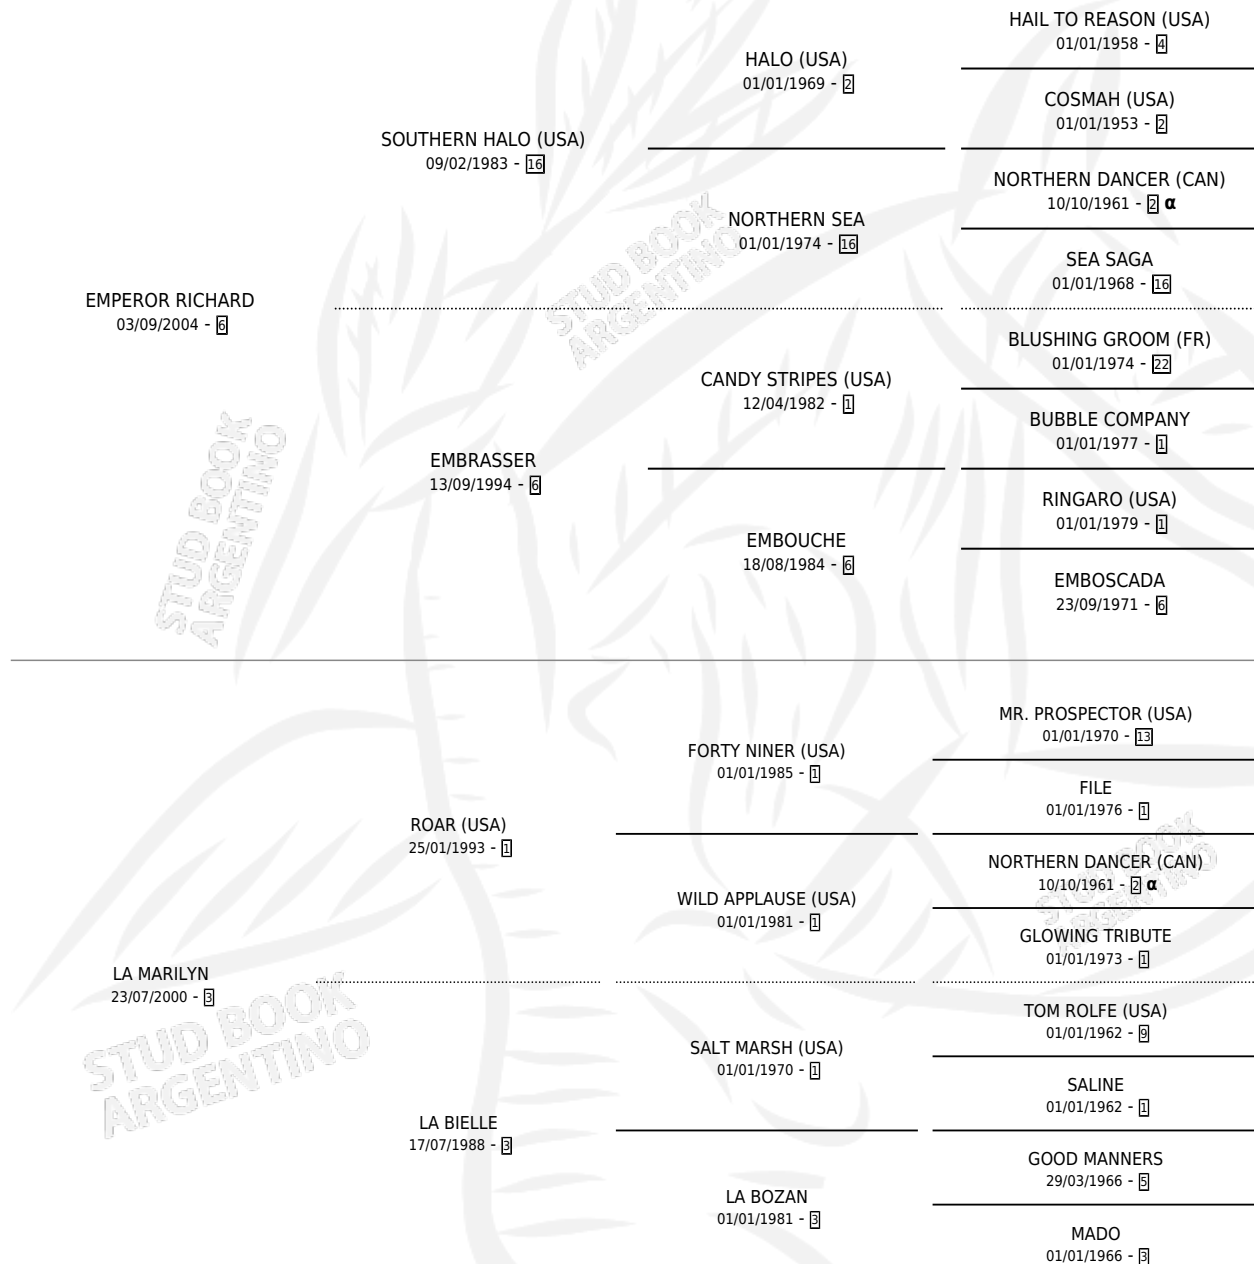

LA CIGOLETTA

por **EMPEROR RICHARD** y **LA MARILYN** por **ROAR (USA)**

Argentina · Hembra · Zaino · SP · 30/07/2015
Familia 3-h · Volumen 42

ESTADO

TIPIFICACIÓN SANGUÍNEA	X
TIPIFICACIÓN POR ADN	✓
PASAPORTE	✓
IDENTIFICACIÓN POR MICROCHIP	✓
REPRODUCTOR	X

Lugar de nacimiento: La Pasion

Criador: La Pasion

PEDIGREE

INBREEDING : α

CAMPAÑA

Solo carreras oficiales de Argentina

POR EDAD

EDAD	CC	1°	2°	3°	4°	5°	NP	CLC	CLG	CLCG1	CLGG1	IMPORTE	GANANCIA / CC
2 AÑOS	2	0	1	0	0	0	1	0	0	0	0	\$80,500	\$40,250
3 AÑOS	3	0	0	0	0	1	2	0	0	0	0	\$5,500	\$1,833
4 AÑOS	1	0	0	0	0	0	1	0	0	0	0	\$0	\$0
5 AÑOS	3	1	1	0	1	0	0	0	0	0	0	\$114,500	\$38,167
6 AÑOS	4	1	1	1	0	0	1	0	0	0	0	\$518,500	\$129,625
TOTALES	13	2	3	1	1	1	5	0	0	0	0	\$719,000	\$55,308
%		15.4%	23.1%	7.7%	7.7%	7.7%	38.5%	0.0%	0.0%	0.0%	0.0%		

Ganadora de 2 carreras en Palermo - \$719,000, a los 5 y 6 años.

POR DISTANCIA

HIPODROMO	CC	1°	2°	3°	4°	5°	NP	CLC	CLG	CLCG1	CLGG1	IMPORTE
PALERMO	12	2	3	1	1	1	4	0	0	0	0	\$719,000
1000 MTS	6	0	3	0	1	1	1	0	0	0	0	\$206,500
1100 MTS	2	2	0	0	0	0	0	0	0	0	0	\$472,500
1200 MTS	3	0	0	1	0	0	2	0	0	0	0	\$40,000
1400 MTS	1	0	0	0	0	0	1	0	0	0	0	\$0
SAN ISIDRO	1	0	0	0	0	0	1	0	0	0	0	\$0
1400 MTS	1	0	0	0	0	0	1	0	0	0	0	\$0