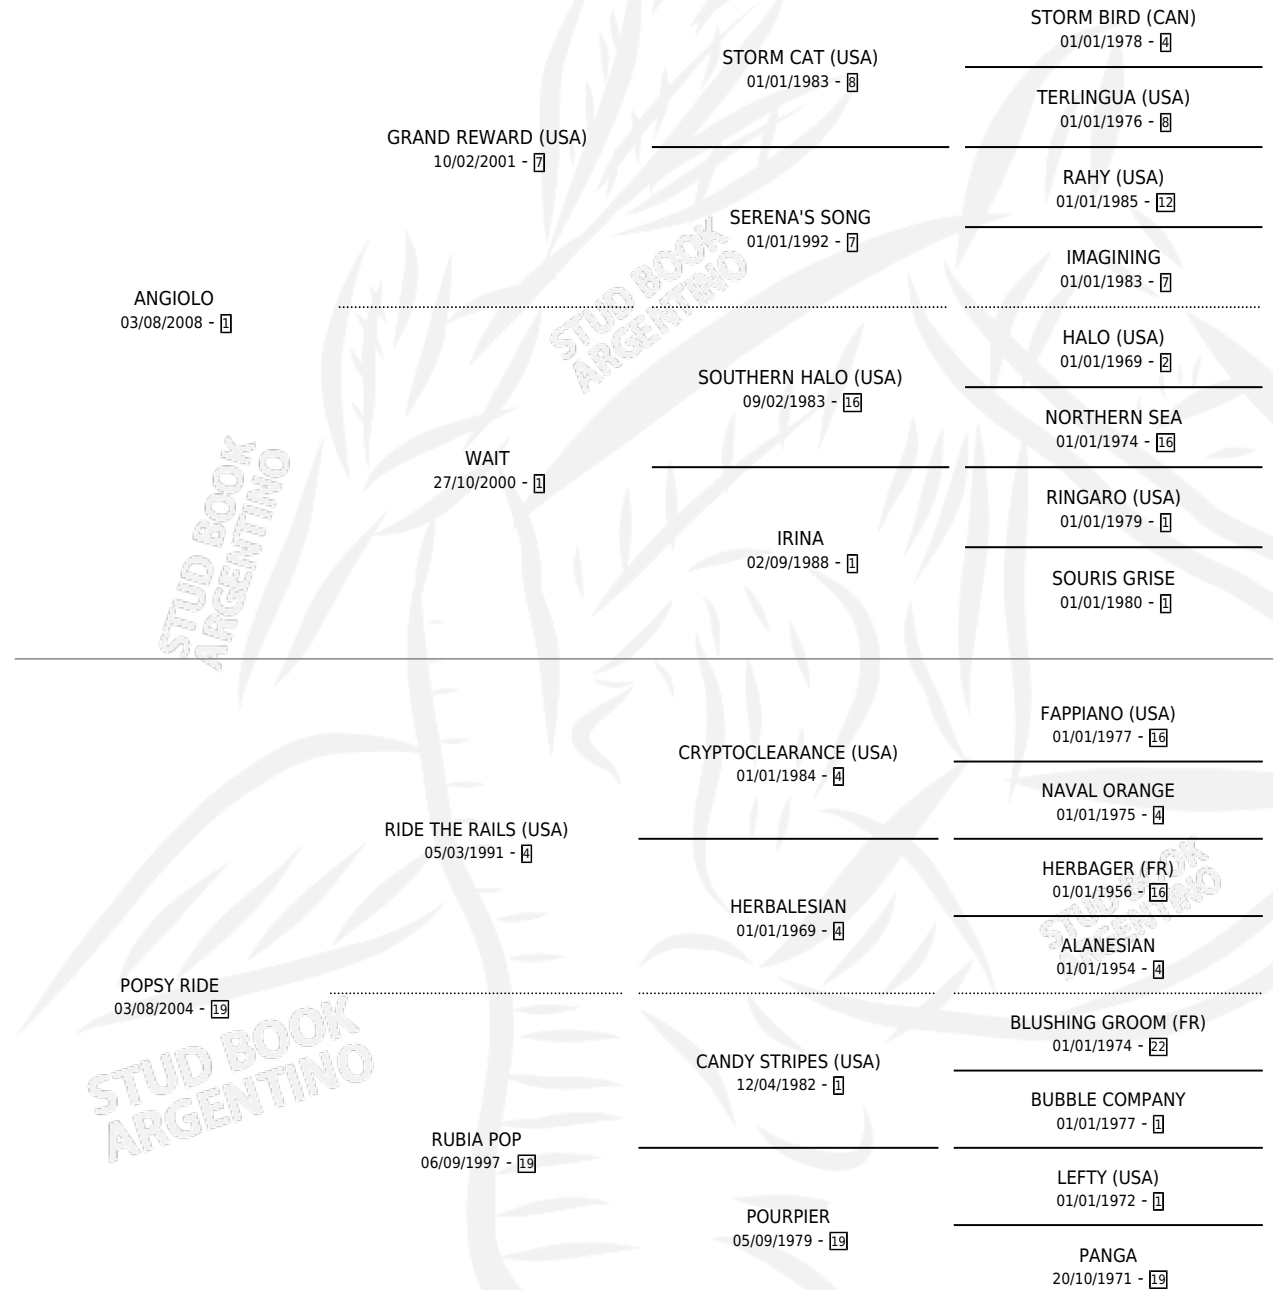

ANGIE RIDE

por ANGIOLO y POPY RIDE por RIDE THE RAILS (USA)

Argentina · Hembra · Zaino Doradillo · SP · 20/08/2015
Familia 19-c · Volumen 42

ESTADO

TIPIFICACIÓN SANGUÍNEA	X
TIPIFICACIÓN POR ADN	✓
PASAPORTE	✓
IDENTIFICACIÓN POR MICROCHIP	✓
REPRODUCTOR	✓

Lugar de nacimiento: Zoraida

Criador: Zoraida

PEDIGREE