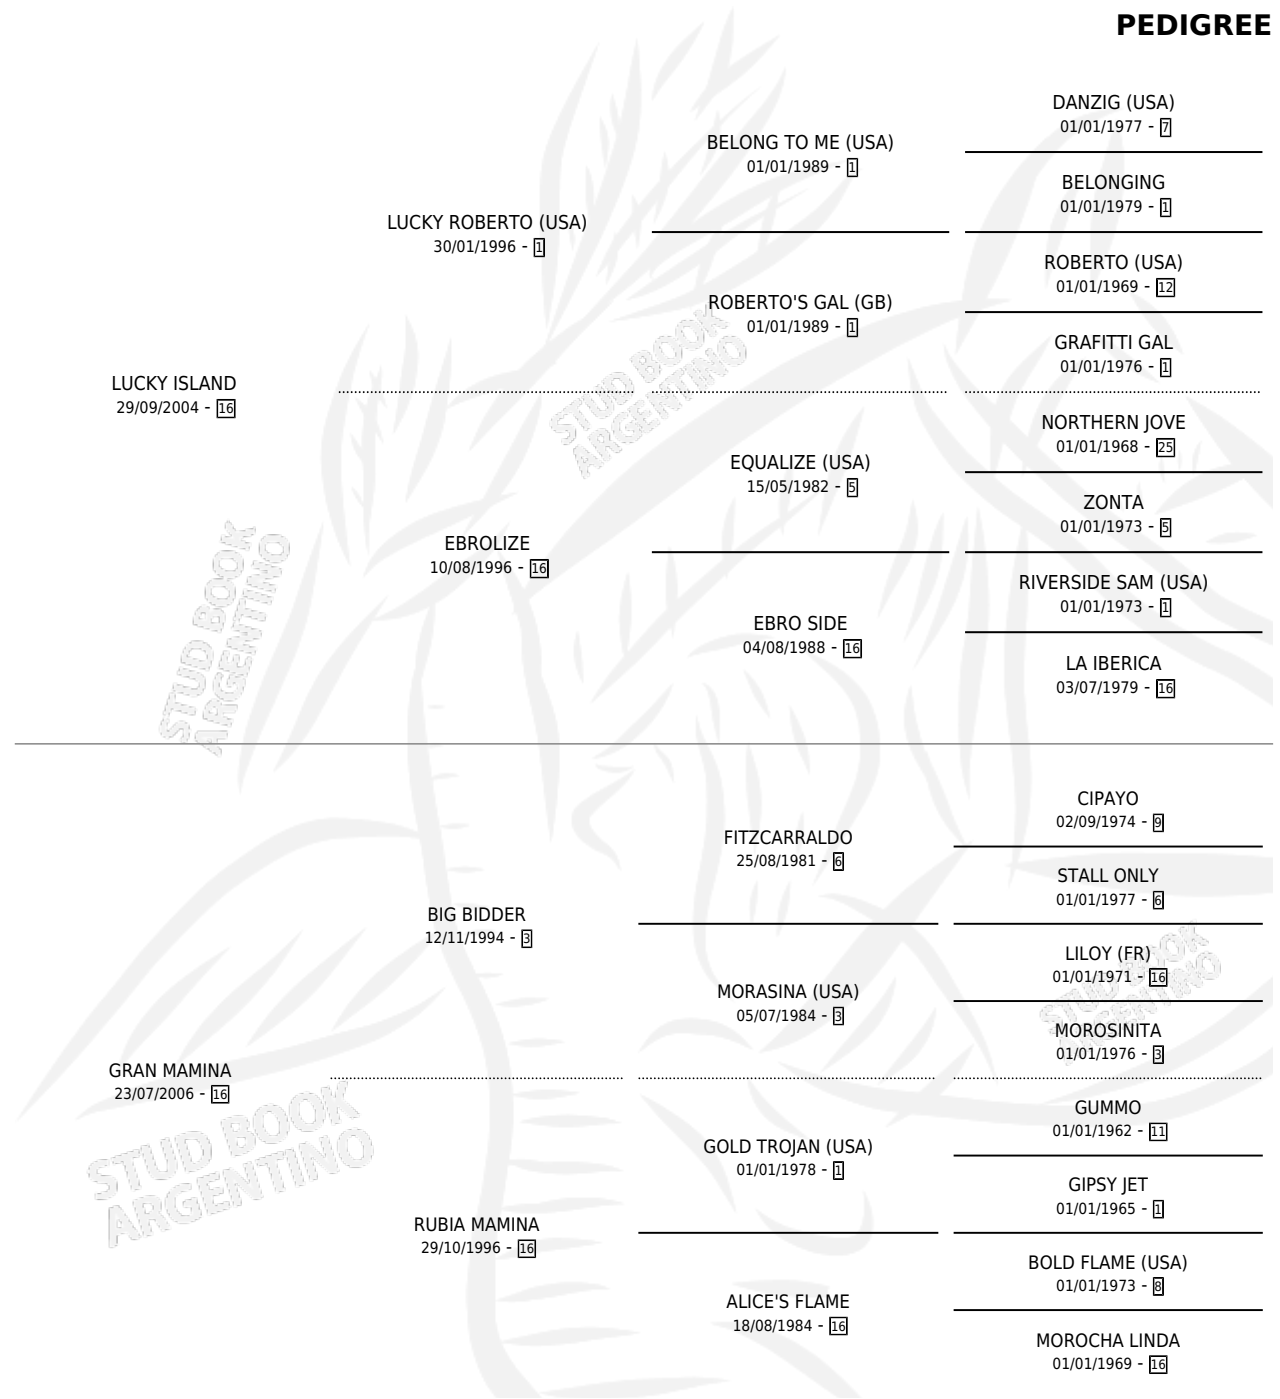

GRAN ISLAND

por LUCKY ISLAND y GRAN MAMINA por BIG BIDDER

Argentina · Hembra · Zaino · SP · 16/08/2015
Familia 16-e · Volumen 42

ESTADO

TIPIFICACIÓN SANGUÍNEA	X
TIPIFICACIÓN POR ADN	X
PASAPORTE	X
IDENTIFICACIÓN POR MICROCHIP	X
REPRODUCTOR	X

Lugar de nacimiento: Alborada

Criador: Taboada Manuel Fernando

PEDIGREE

GRAN ISLAND

Datos oficiales del Stud Book Argentino

Documento generado el 12/06/2026

studbook.org.ar