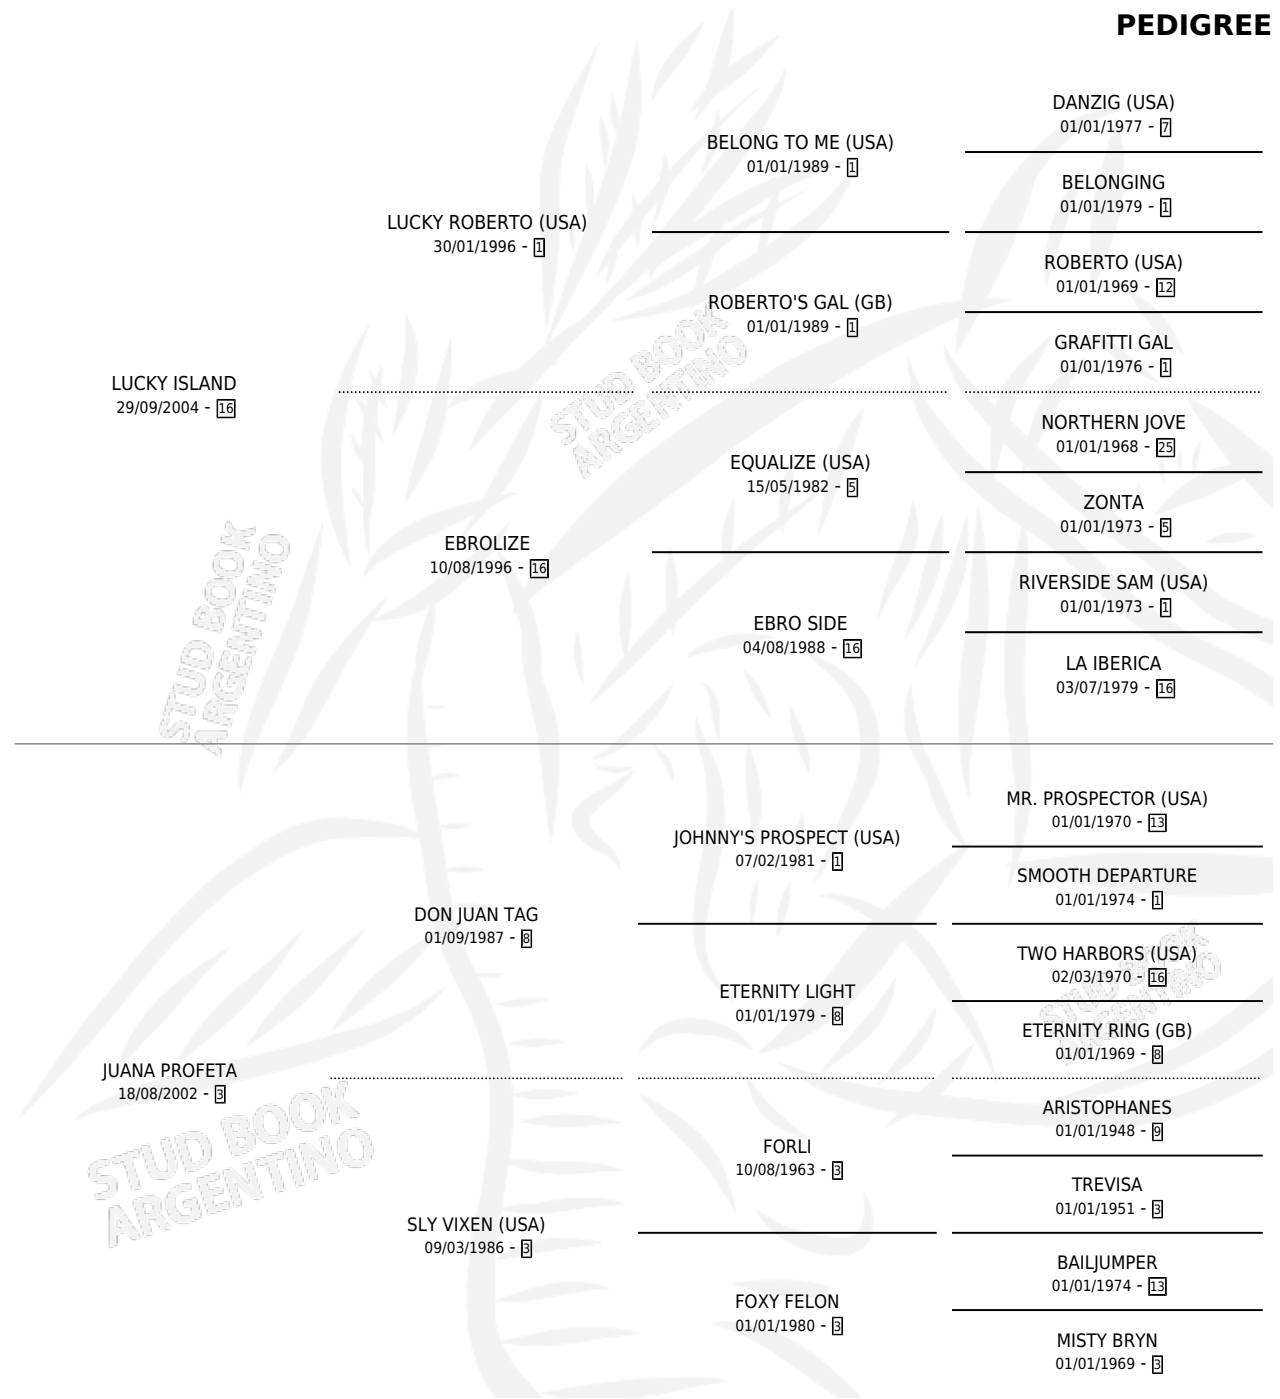

LUNA TRILI

por LUCKY ISLAND y JUANA PROFETA por DON JUAN TAG

Argentina · Hembra · Zaino · SP · 23/08/2015
Familia 3 · Volumen 42

ESTADO

TIPIFICACIÓN SANGUÍNEA	X
TIPIFICACIÓN POR ADN	✓
PASAPORTE	✓
IDENTIFICACIÓN POR MICROCHIP	✓
REPRODUCTOR	X

Lugar de nacimiento: Alborada

Criador: Alborada

PEDIGREE