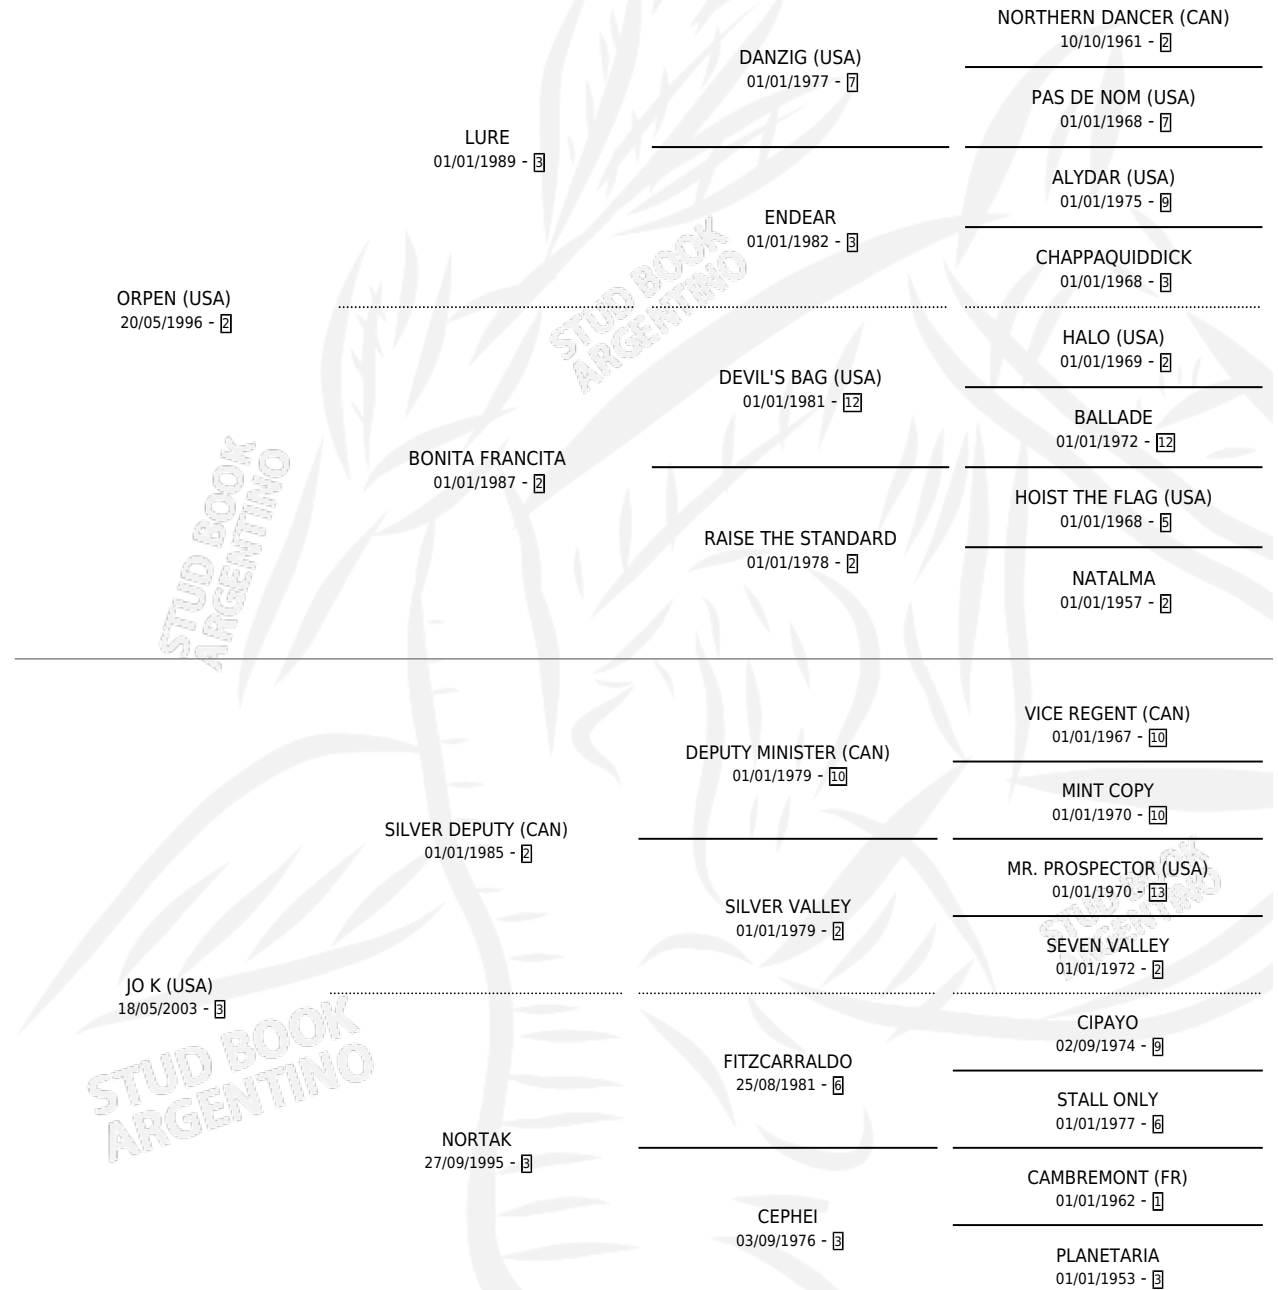

Lugar de nacimiento: Orilla Del Monte

Criador: Orilla Del Monte

~

HIJOS

	MACHOS	HEMBRAS
4 NACIERON	1	3
SIN ACTUACIONES		

PEDIGREE

CAMPAÑA

Solo carreras oficiales de Argentina