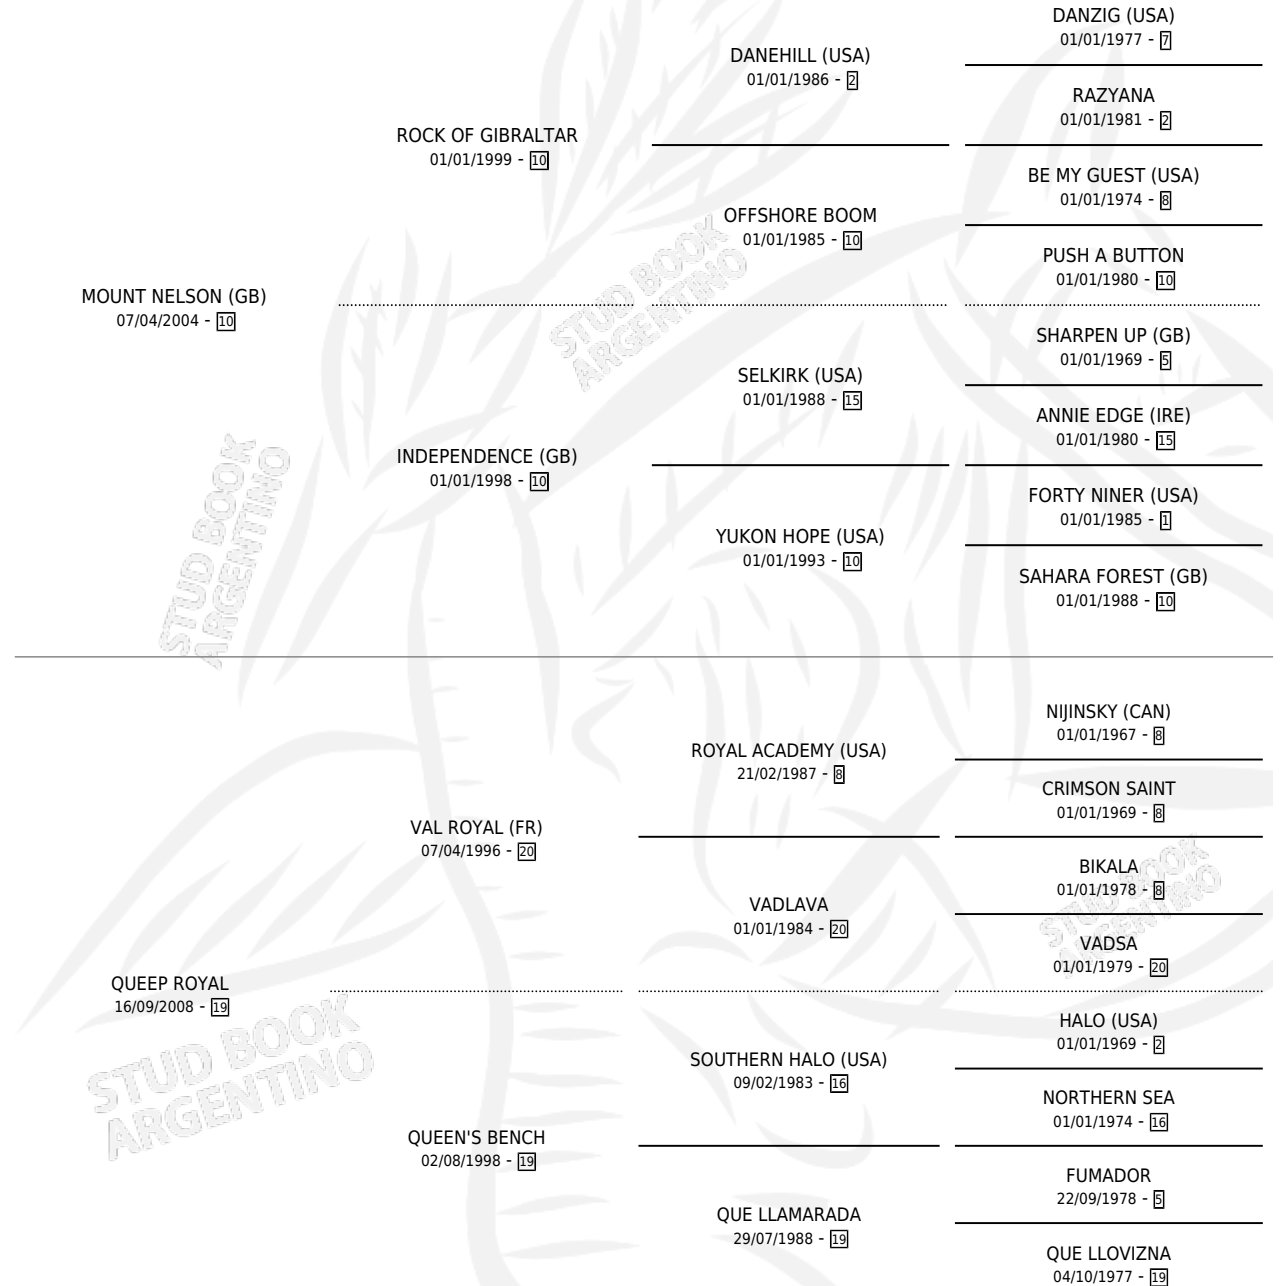

QUEEN STYLE

por MOUNT NELSON (GB) y QUEEP ROYAL por VAL ROYAL (FR)

Argentina · Hembra · Zaino · SP · 20/08/2015
Familia 19-c · Volumen 42

ESTADO

TIPIFICACIÓN SANGUÍNEA	X
TIPIFICACIÓN POR ADN	✓
PASAPORTE	✓
IDENTIFICACIÓN POR MICROCHIP	✓
REPRODUCTOR	✓

Lugar de nacimiento: Orilla Del Monte

Criador: Orilla Del Monte

PEDIGREE