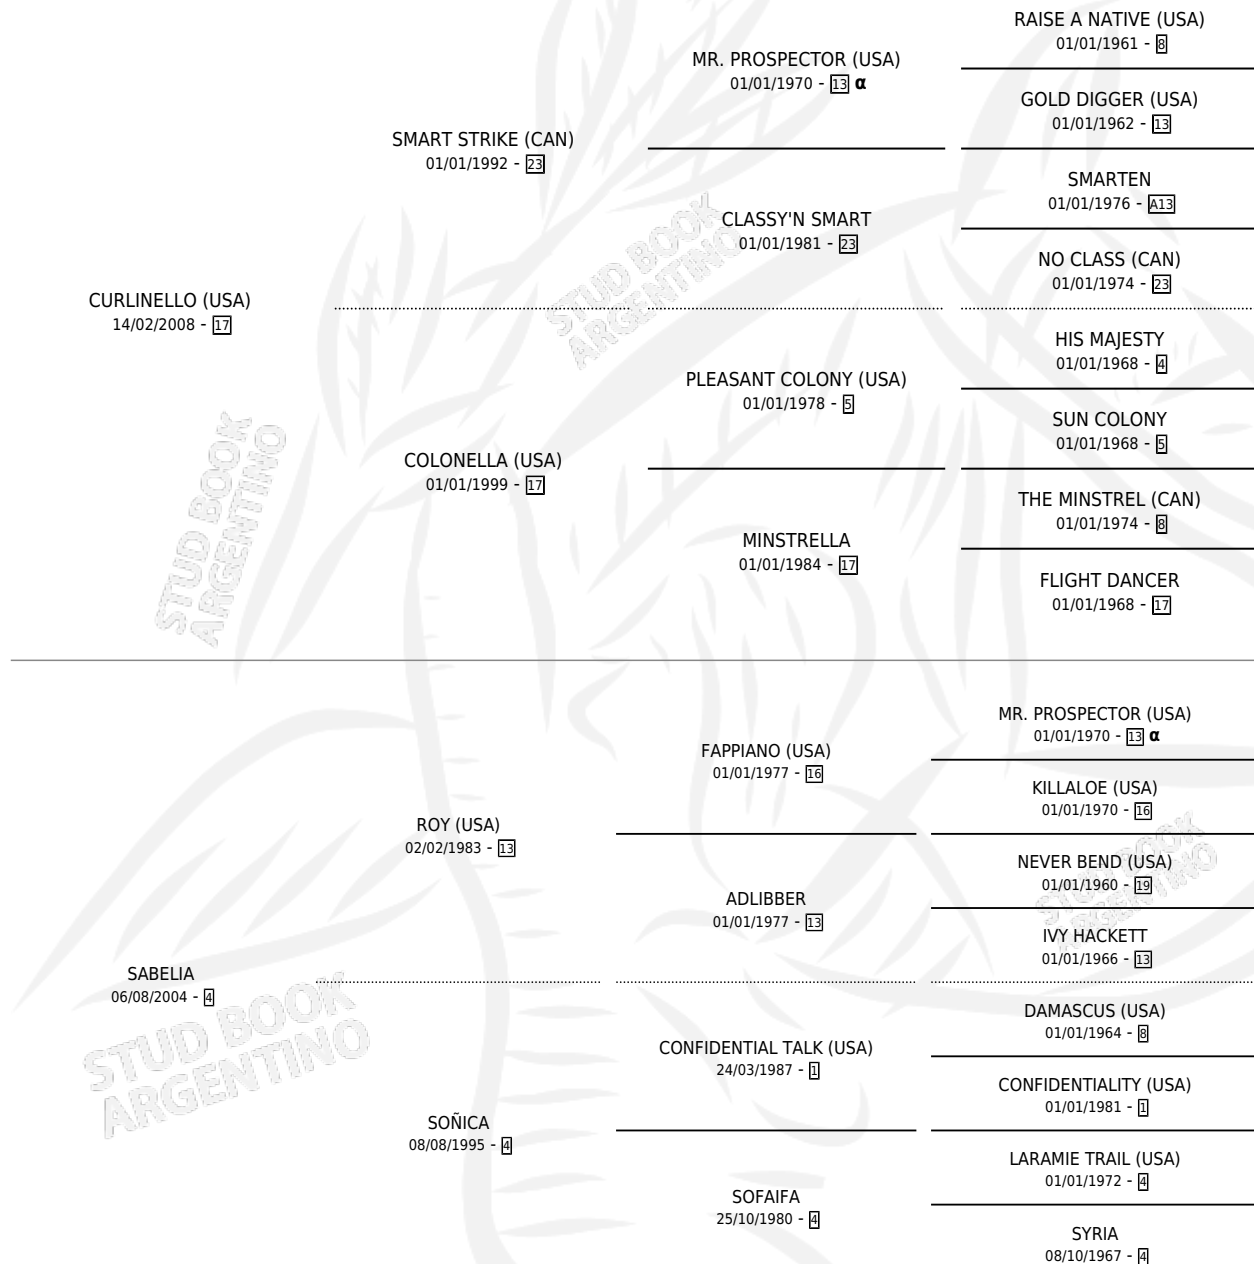

SOMETHING

por **CURLINELLO (USA)** y **SABELIA** por **ROY (USA)**

Argentina · Hembra · Alazan · SP · 24/08/2015
Familia 4-b · Volumen 42

ESTADO

TIPIFICACIÓN SANGUÍNEA	X
TIPIFICACIÓN POR ADN	✓
PASAPORTE	✓
IDENTIFICACIÓN POR MICROCHIP	✓
REPRODUCTOR	X

Lugar de nacimiento: Orilla Del Monte

Criador: Orilla Del Monte

PEDIGREE

INBREEDING : α

CAMPAÑA

Solo carreras oficiales de Argentina

POR EDAD

EDAD	CC	1°	2°	3°	4°	5°	NP	CLC	CLG	CLCG1	CLGG1	IMPORTE	GANANCIA / CC
4 AÑOS	3	0	0	0	1	0	2	0	0	0	0	\$13,500	\$4,500
5 AÑOS	3	0	0	0	0	0	3	0	0	0	0	\$0	\$0
TOTALES	6	0	0	0	1	0	5	0	0	0	0	\$13,500	\$2,250
%		0.0%	0.0%	0.0%	16.7%	0.0%	83.3%	0.0%	0.0%	0.0%	0.0%		