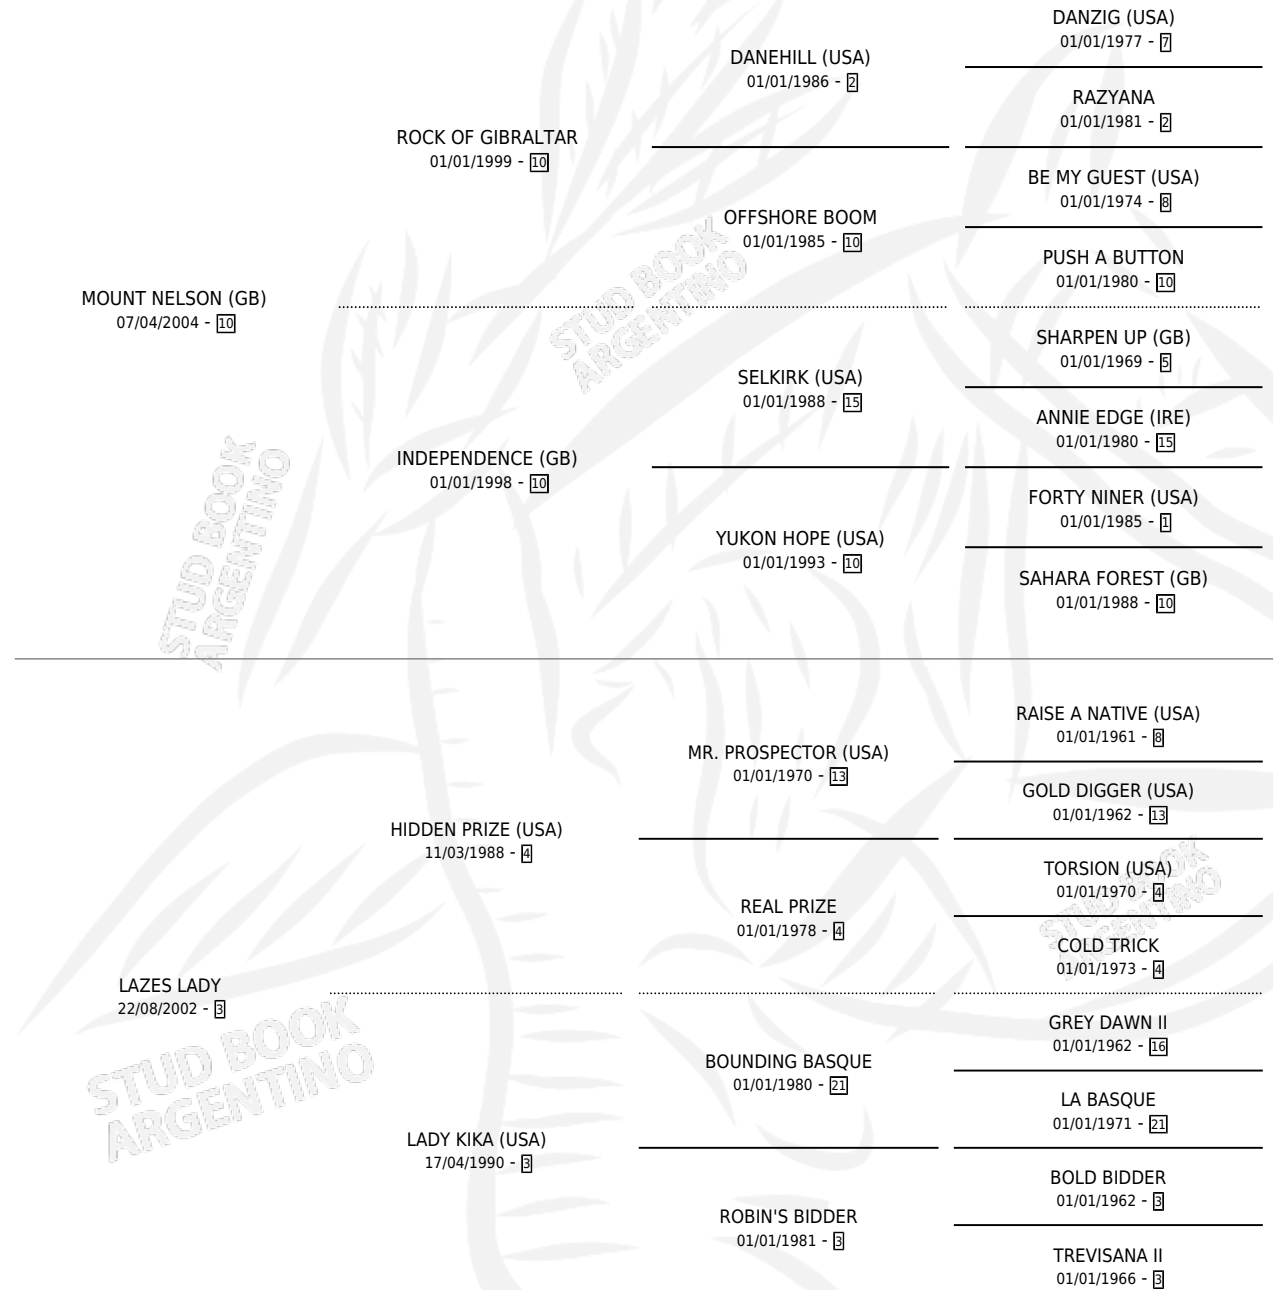

LAZY DAISY

por MOUNT NELSON (GB) y LAZES LADY por HIDDEN PRIZE (USA)

Argentina · Hembra · Zaino · SP · 26/08/2015
Familia 3-b · Volumen 42

ESTADO

TIPIFICACIÓN SANGUÍNEA	X
TIPIFICACIÓN POR ADN	✓
PASAPORTE	✓
IDENTIFICACIÓN POR MICROCHIP	✓
REPRODUCTOR	X

Lugar de nacimiento: Orilla Del Monte

Criador: Orilla Del Monte

PEDIGREE