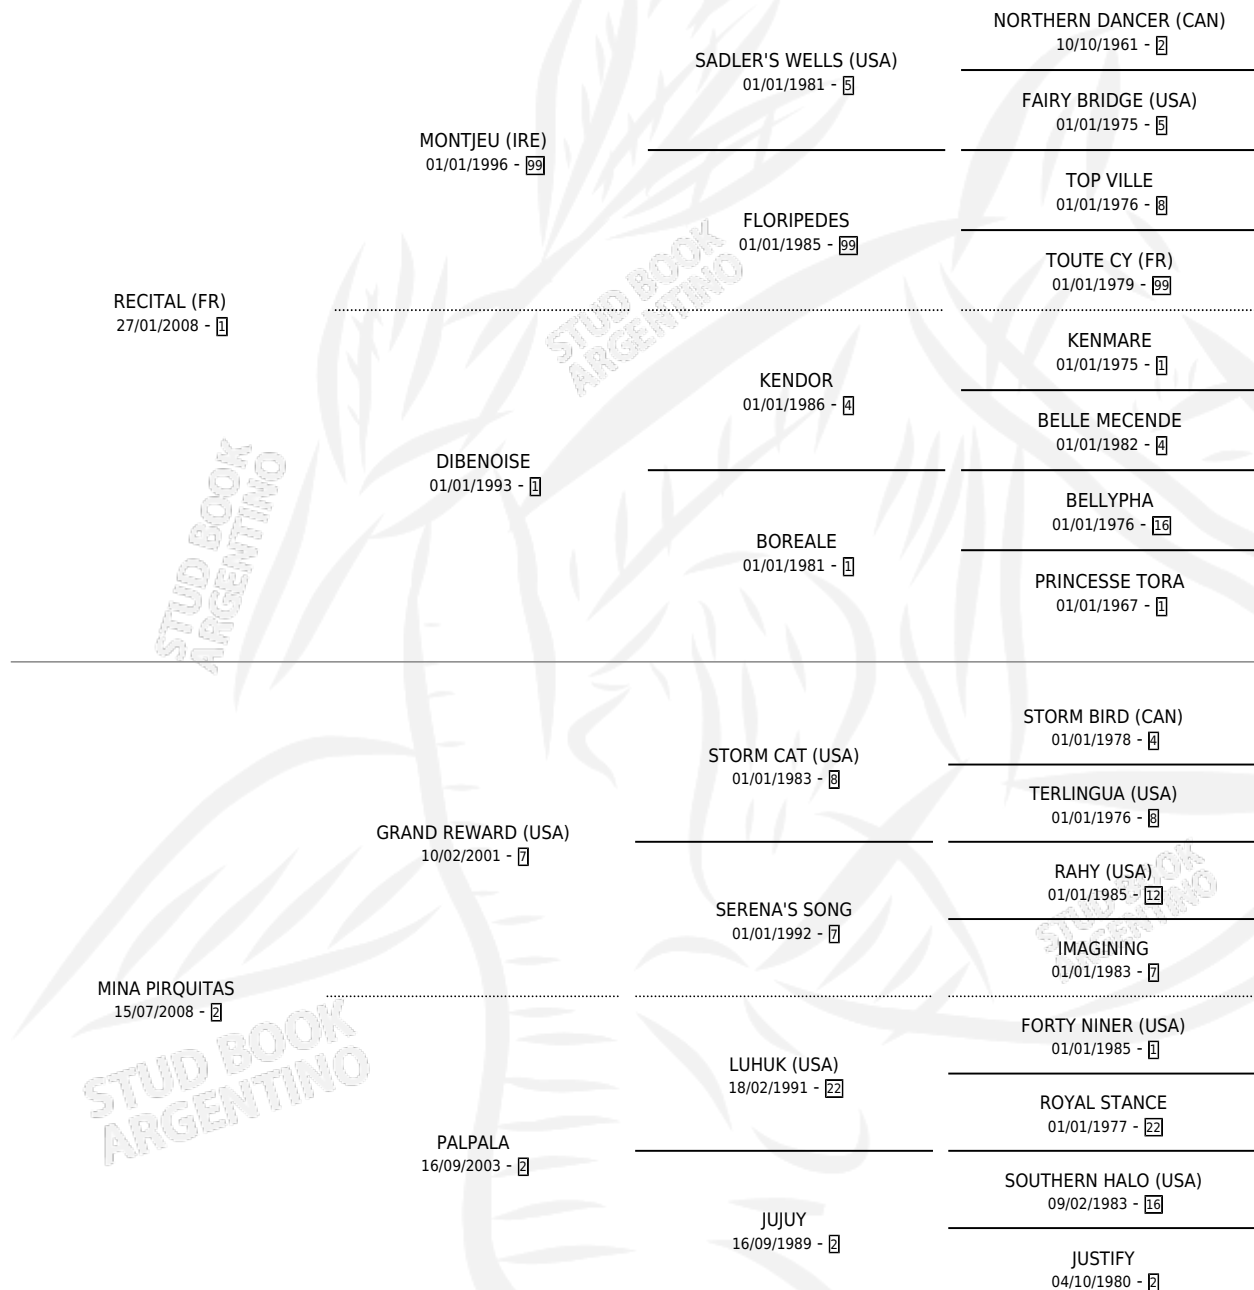

RECIT PIRQUITO

por **RECITAL (FR)** y **MINA PIRQUITAS** por **GRAND REWARD (USA)**

Argentina · Macho · Zaino · SP · 28/08/2015
Familia 2-g · Volumen 42

ESTADO

TIPIFICACIÓN SANGUÍNEA	X
TIPIFICACIÓN POR ADN	✓
PASAPORTE	✓
IDENTIFICACIÓN POR MICROCHIP	✓
REPRODUCTOR	X

Lugar de nacimiento: La Pesadilla
Criador: La Pesadilla

PEDIGREE

CAMPAÑA

Solo carreras oficiales de Argentina

POR EDAD

EDAD	CC	1°	2°	3°	4°	5°	NP	CLC	CLG	CLCG1	CLGG1	IMPORTE	GANANCIA / CC
3 AÑOS	1	0	0	0	0	0	1	0	0	0	0	\$0	\$0
4 AÑOS	1	0	0	0	0	0	1	0	0	0	0	\$0	\$0
TOTALES	2	0	0	0	0	0	2	0	0	0	0	\$0	\$0
%		0.0%	0.0%	0.0%	0.0%	0.0%	100%	0.0%	0.0%	0.0%	0.0%		