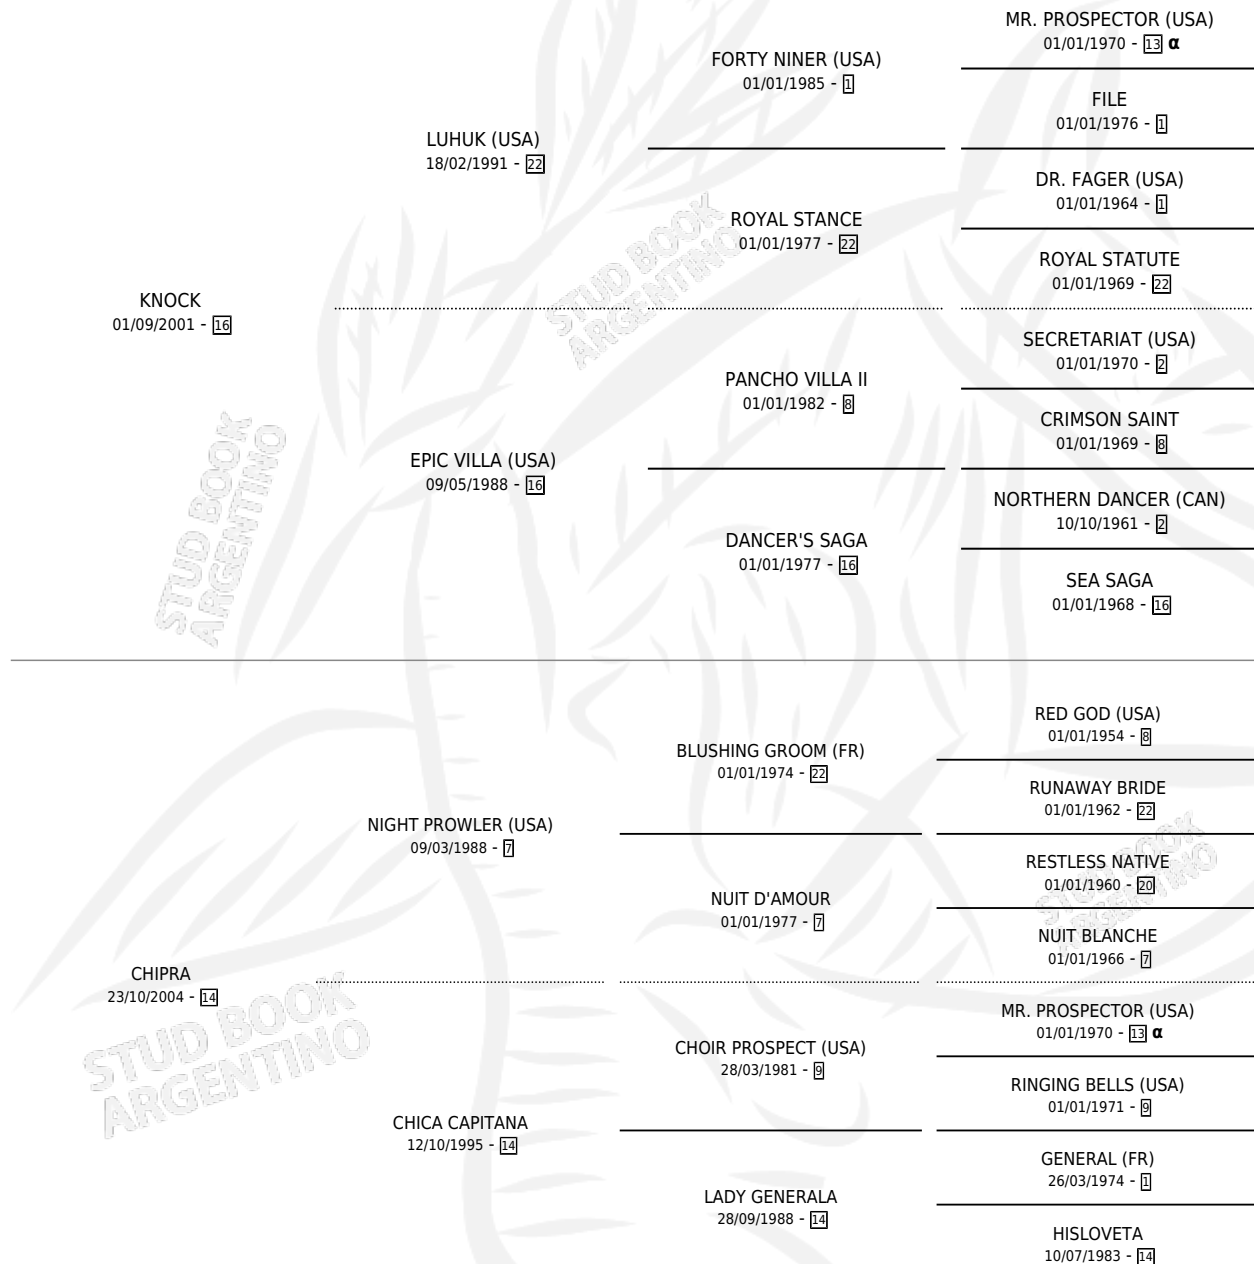

# ESPIRITU TRAVIESO

por KNOCK y CHIPRA por NIGHT PROWLER (USA)

Argentina · Macho · Alazan · SP · 09/08/2015  
Familia 14-b · Volumen 42

## ESTADO

TIPIFICACIÓN SANGUÍNEA	X
TIPIFICACIÓN POR ADN	✓
PASAPORTE	✓
IDENTIFICACIÓN POR MICROCHIP	✓
REPRODUCTOR	X

**Lugar de nacimiento:** Campo particular

**Criador:** Sin dato

## PEDIGREE

INBREEDING : α