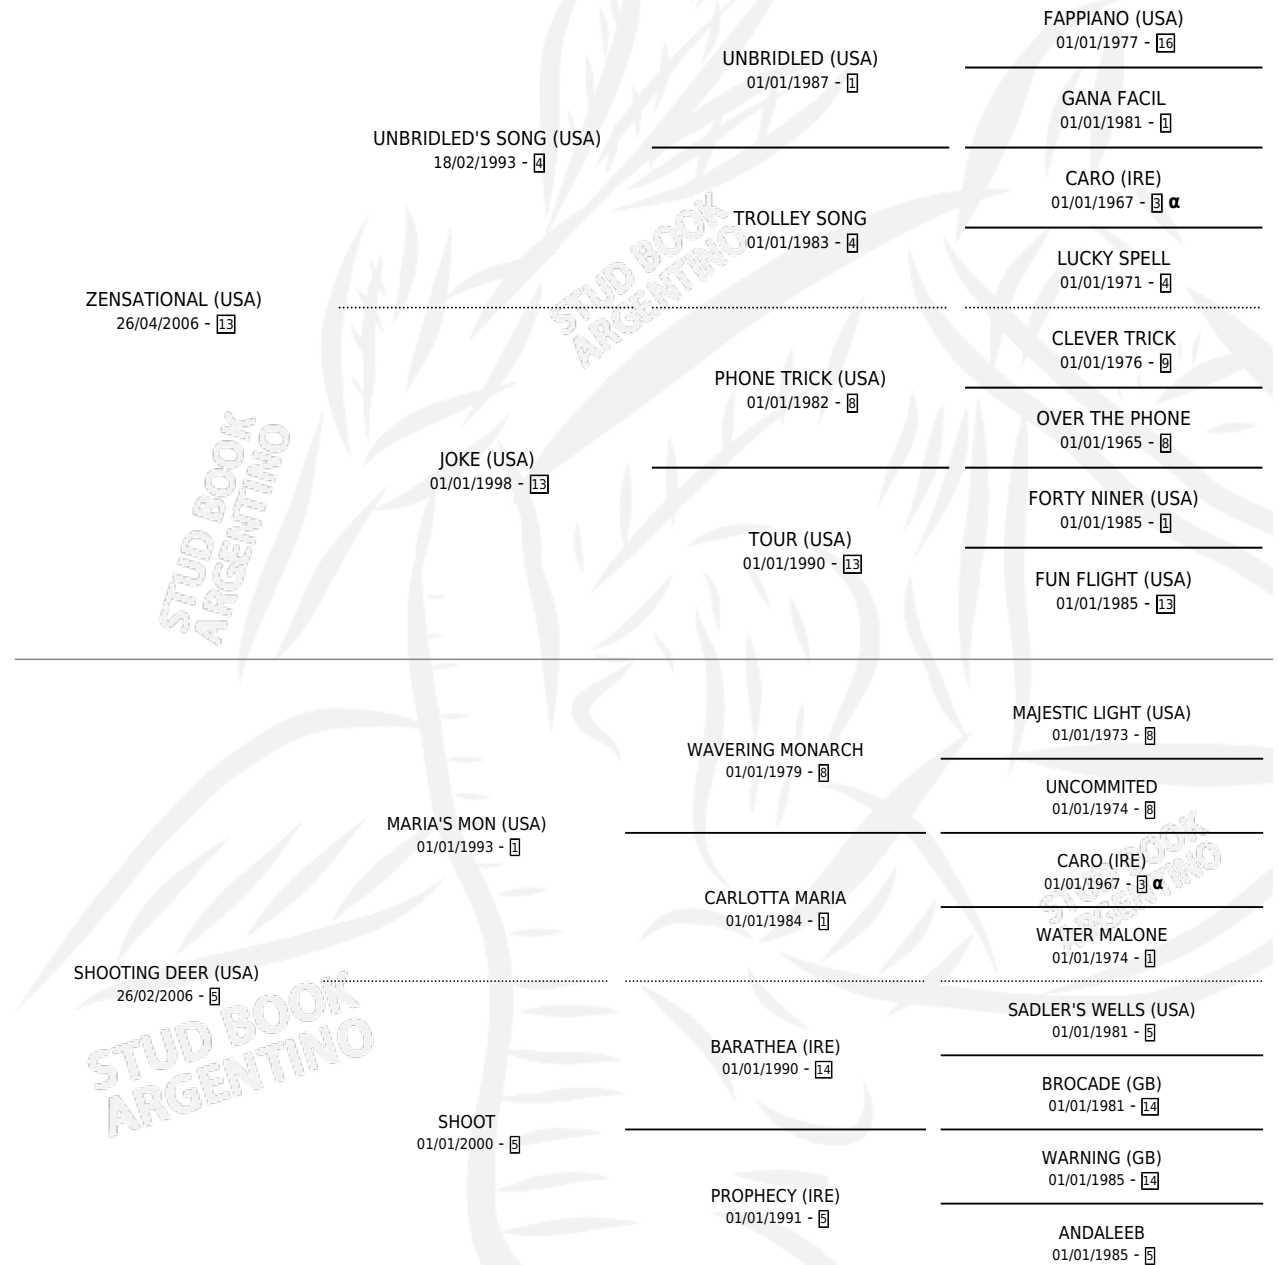

WILLEM

por ZENSATIONAL (USA) y SHOOTING DEER (USA) por
MARIA'S MON (USA)

Argentina · Macho · Tordillo · SP · 21/08/2015
Familia 5-j · Volumen 42

ESTADO

TIPIFICACIÓN SANGUÍNEA	X
TIPIFICACIÓN POR ADN	✓
PASAPORTE	✓
IDENTIFICACIÓN POR MICROCHIP	✓
REPRODUCTOR	X

Lugar de nacimiento: Rancho Lujan
Criador: Altos de Godeken

PEDIGREE

INBREEDING : α