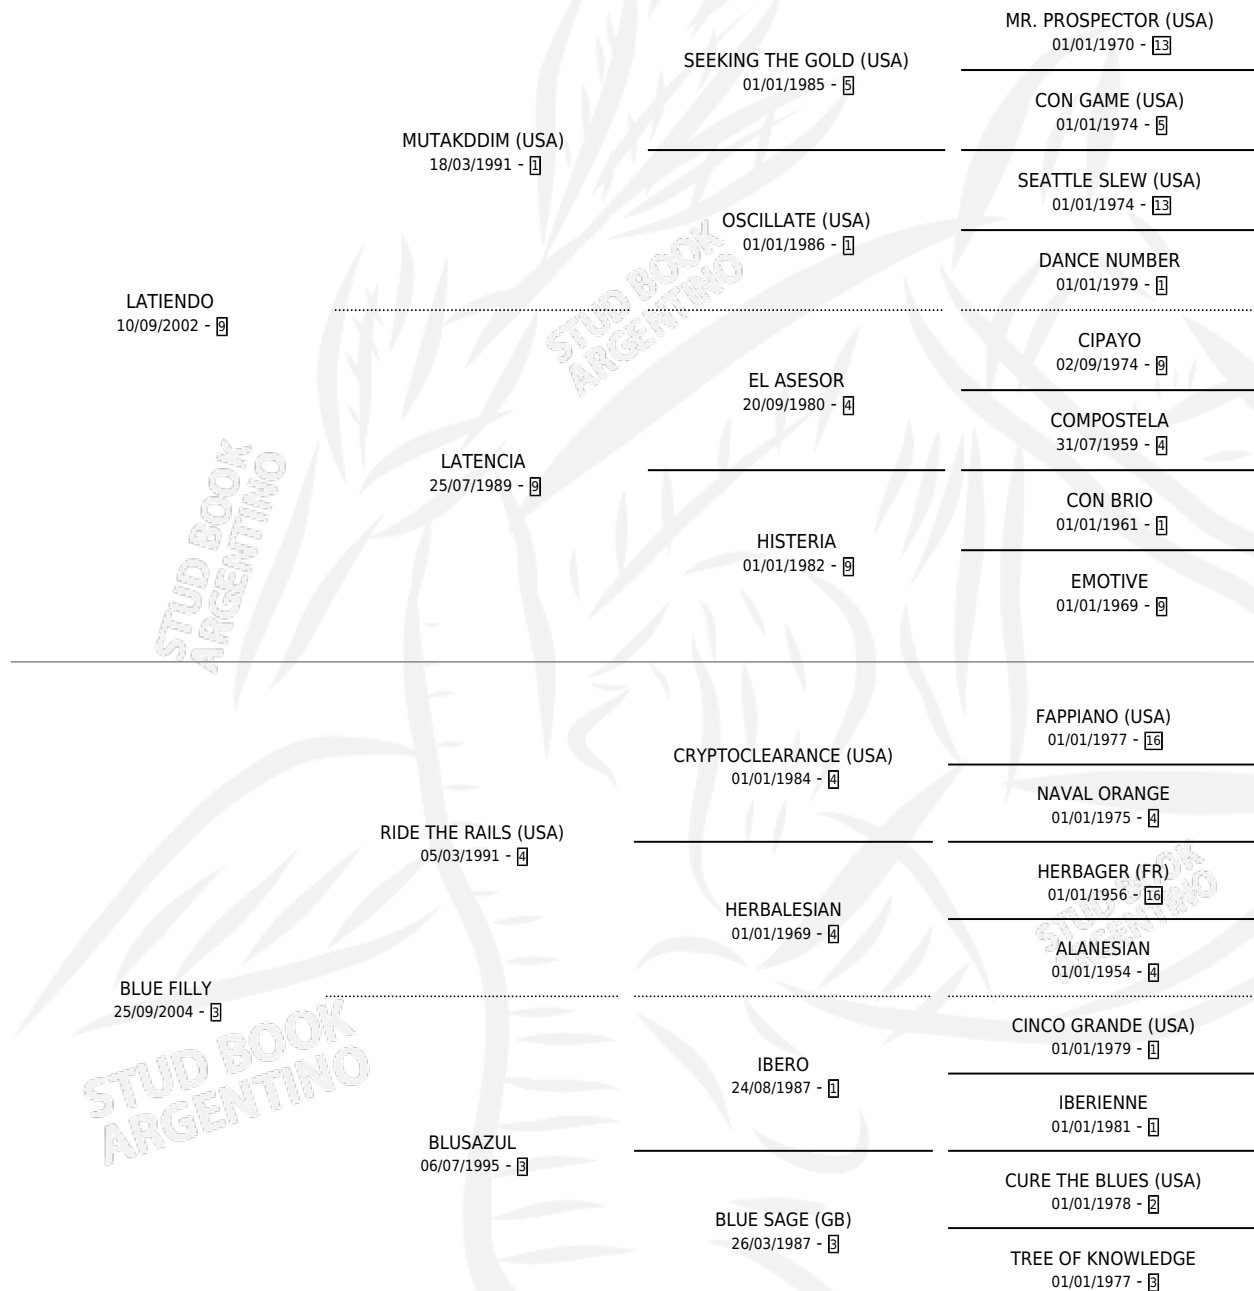

ALL BLUE

por LATIENDO y BLUE FILLY por RIDE THE RAILS (USA)

Argentina · Macho · Zaino · SP · 30/08/2015
Familia 3-h · Volumen 42

ESTADO

TIPIFICACIÓN SANGUÍNEA	X
TIPIFICACIÓN POR ADN	✓
PASAPORTE	X
IDENTIFICACIÓN POR MICROCHIP	✓
REPRODUCTOR	X

Lugar de nacimiento: Las Dos Manos

Criador: Las Dos Manos

PEDIGREE

ALL BLUE

Datos oficiales del Stud Book Argentino

Documento generado el 10/05/2026

studbook.org.ar