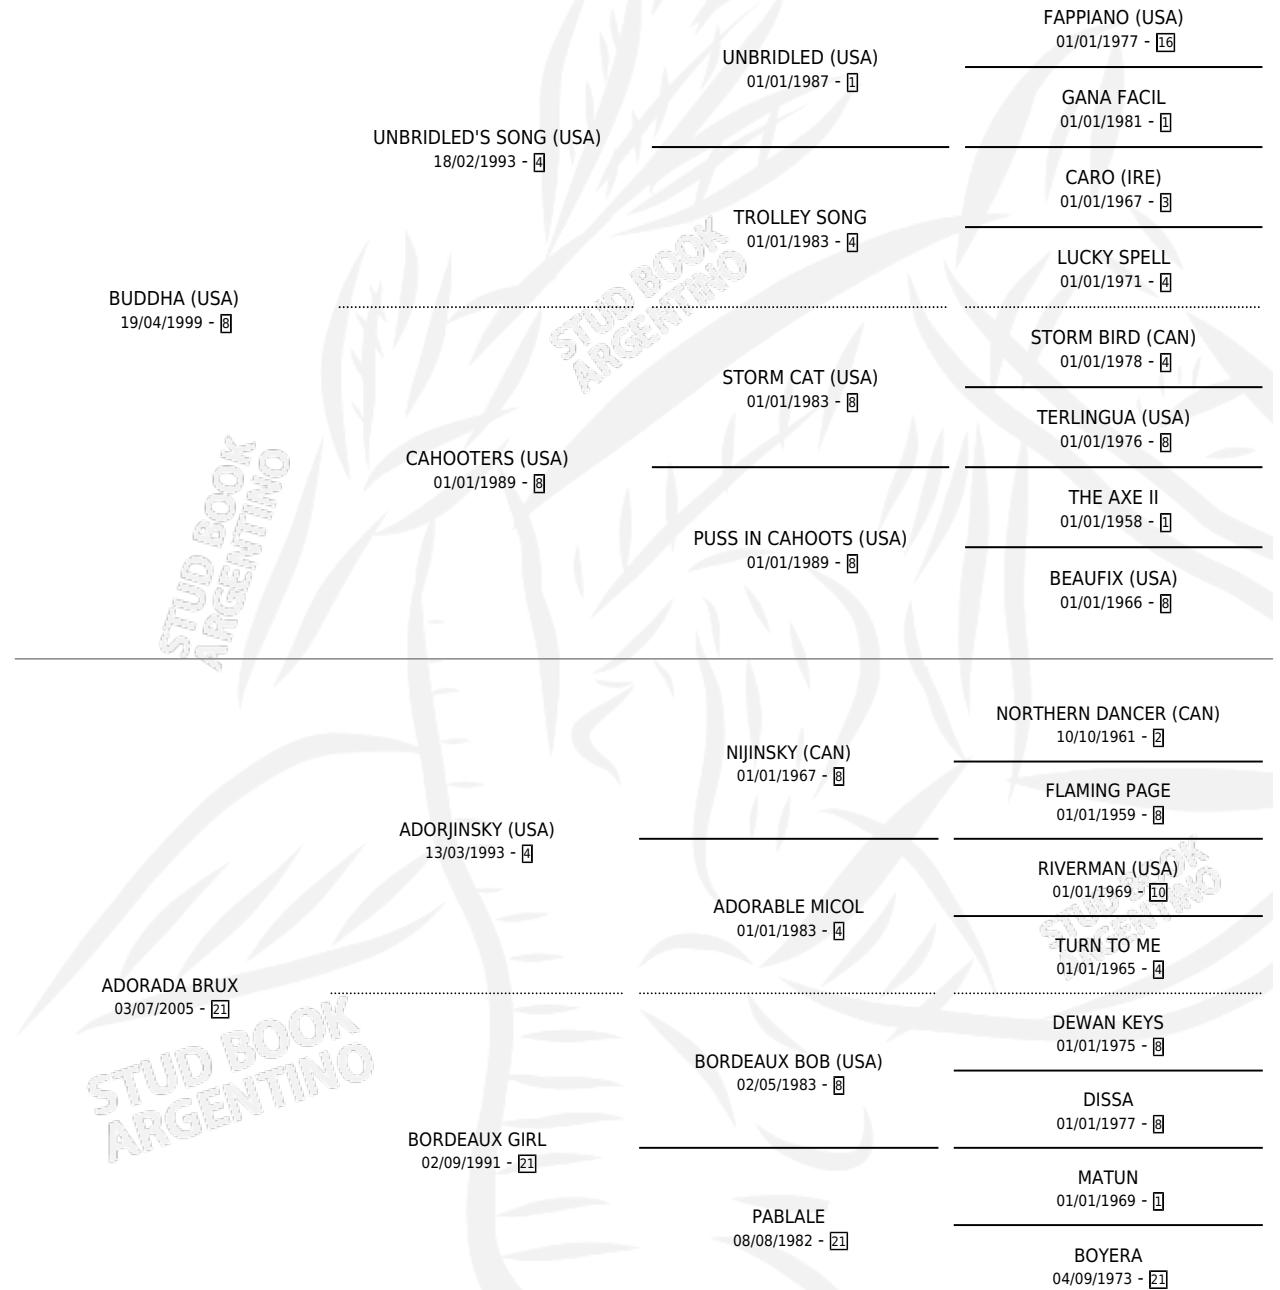

HABRUX

por **BUDDHA (USA)** y **ADORADA BRUX** por **ADORJINSKY (USA)**

Argentina · Hembra · Zaino · SP · 24/07/2015
Familia 21 · Volumen 42

ESTADO

TIPIFICACIÓN SANGUÍNEA	X
TIPIFICACIÓN POR ADN	✓
PASAPORTE	X
IDENTIFICACIÓN POR MICROCHIP	✓
REPRODUCTOR	X

Lugar de nacimiento: Dilu
Criador: Dilu

PEDIGREE

HABRUX

Datos oficiales del Stud Book Argentino

Documento generado el 09/05/2026

studbook.org.ar