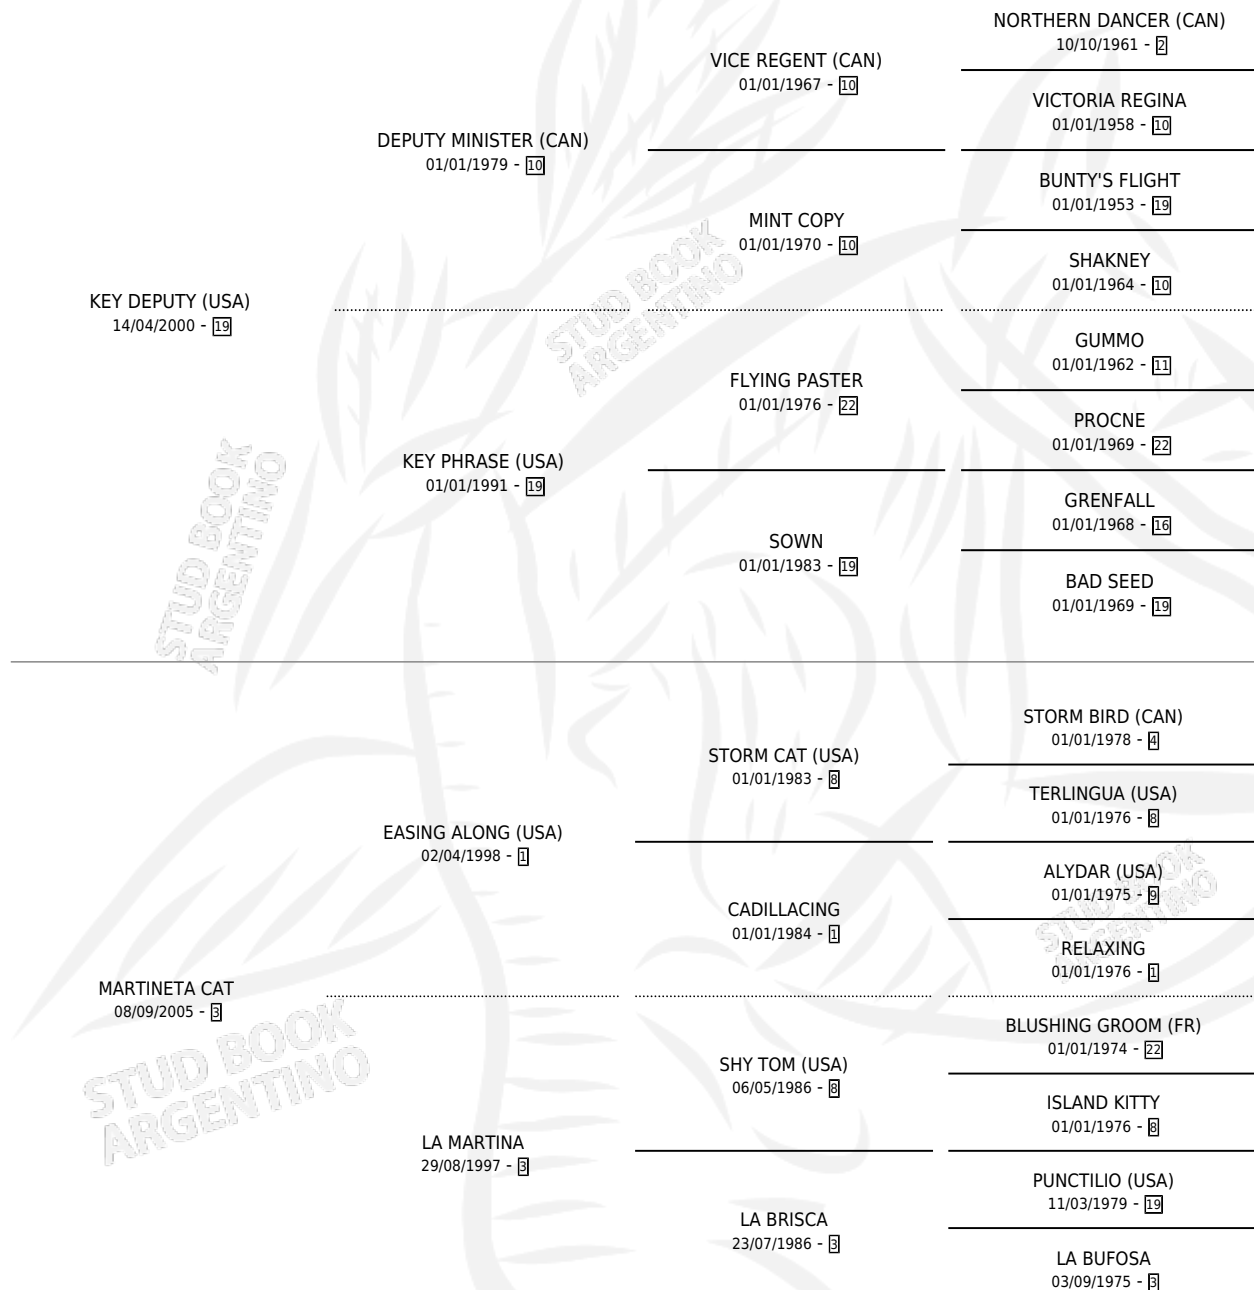

BATARAZA KEY

por **KEY DEPUTY (USA)** y **MARTINETA CAT** por **EASING ALONG (USA)**

Argentina · Hembra · Zaino Doradillo · SP · 25/08/2015
Familia 3-h · Volumen 42

ESTADO

TIPIFICACIÓN SANGUÍNEA	X
TIPIFICACIÓN POR ADN	✓
PASAPORTE	✓
IDENTIFICACIÓN POR MICROCHIP	✓
REPRODUCTOR	✓

Lugar de nacimiento: El Alfalar
Criador: El Alfalar

~

HIJOS

	MACHOS	HEMBRAS
5 NACIERON	3	2
3 CORRIERON	1	2
1 GANARON	0	1
0 GANADORES CL	0 GANADORES GR	0 GANADORES G1

PEDIGREE

CAMPAÑA

Solo carreras oficiales de Argentina