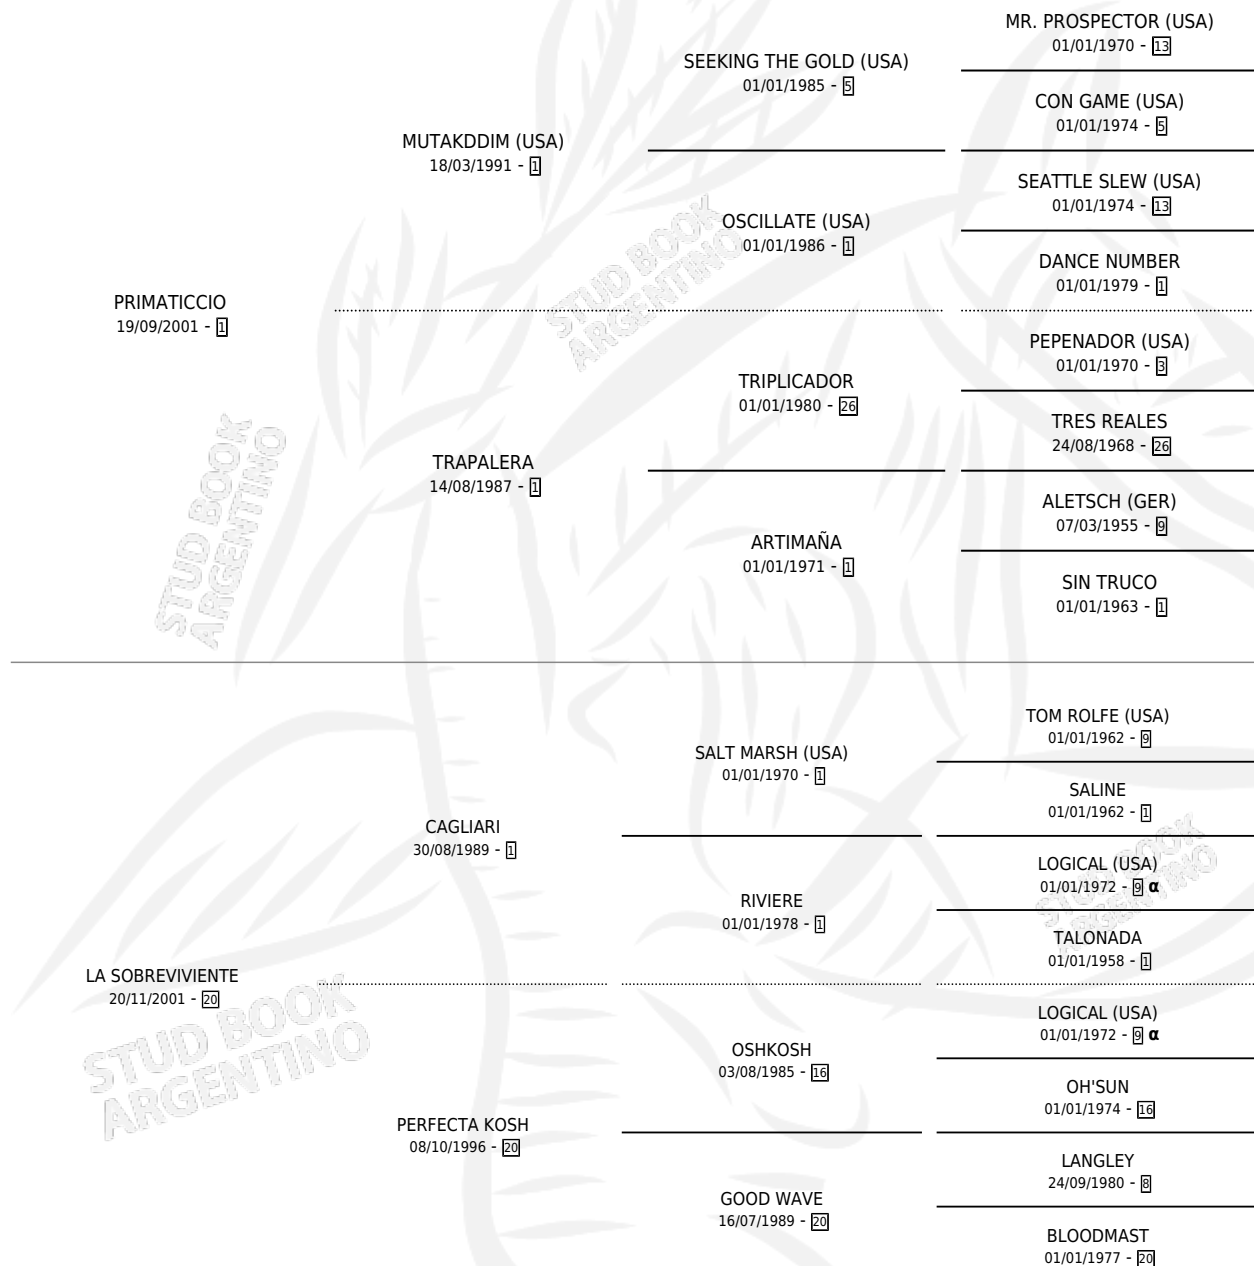

ESTRAVAGANTE

por PRIMATICCIO y LA SOBREVIVIENTE por CAGLIARI

Argentina · Macho · Zaino · SP · 07/09/2014
Familia 20-c · Volumen 42

ESTADO

TIPIFICACIÓN SANGUÍNEA	X
TIPIFICACIÓN POR ADN	X
PASAPORTE	X
IDENTIFICACIÓN POR MICROCHIP	X
REPRODUCTOR	X

Lugar de nacimiento: Catedral

Criador: Sin dato

PEDIGREE

INBREEDING : α

ESTRAVAGANTE

Datos oficiales del Stud Book Argentino

Documento generado el 07/05/2026

studbook.org.ar