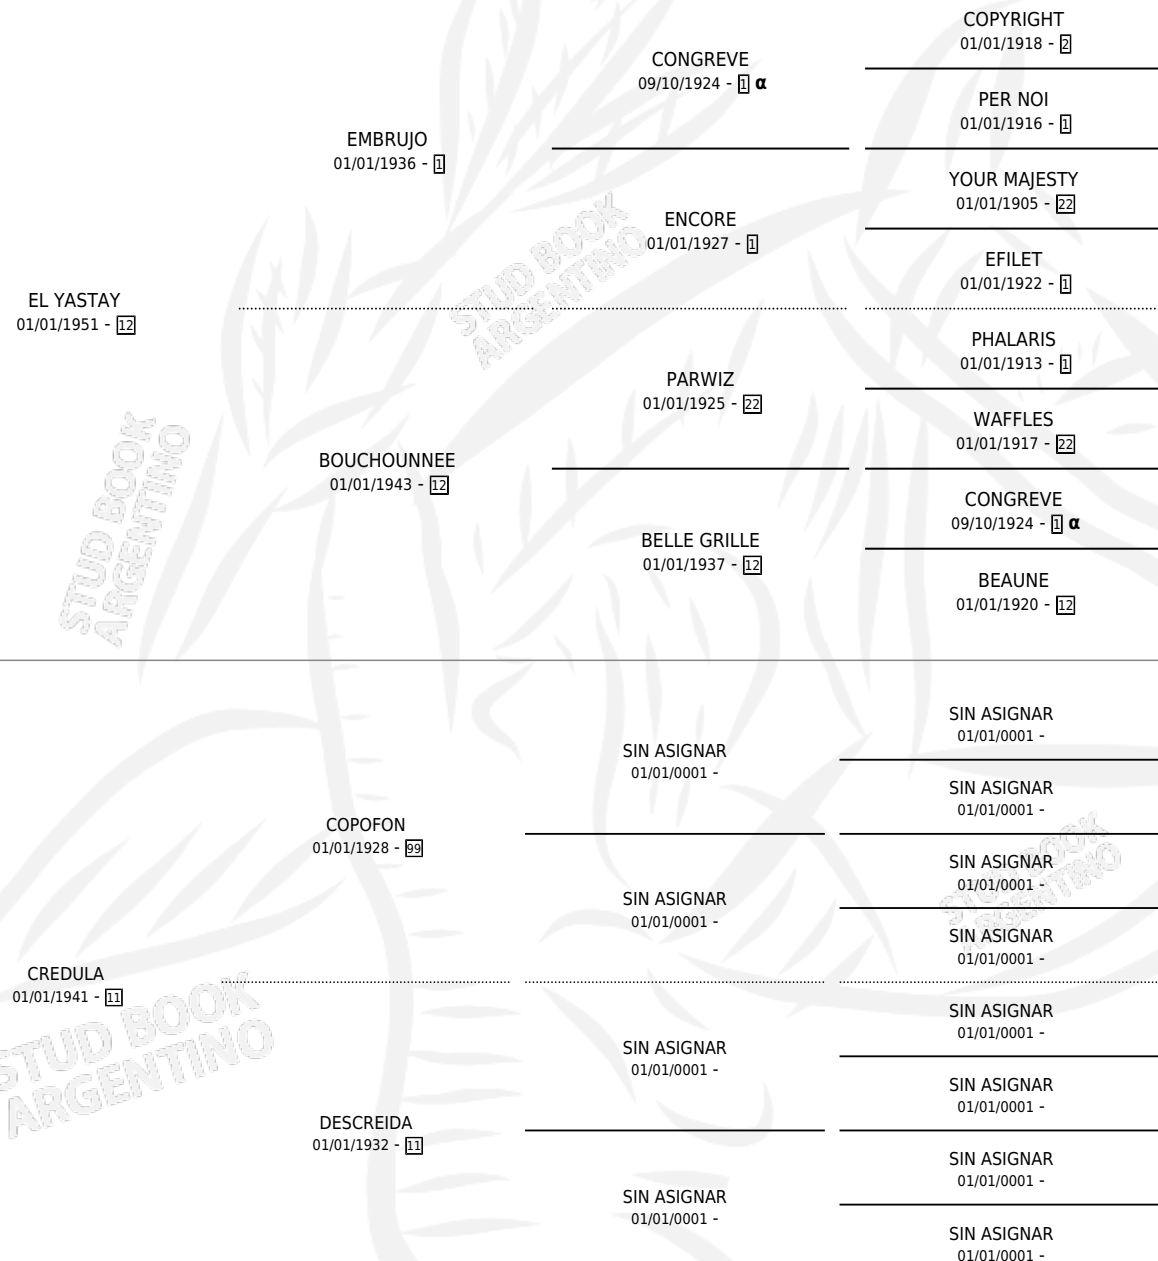

CREENCIA

por **EL YASTAY** y **CREDULA** por **COPOFON**

Argentina · Hembra · Zaino Doradillo · SP · 01/01/1963
Familia 11-a · Volumen 25

ESTADO

TIPIFICACIÓN SANGUÍNEA	X
TIPIFICACIÓN POR ADN	X
PASAPORTE	X
IDENTIFICACIÓN POR MICROCHIP	X
REPRODUCTOR	X

Lugar de nacimiento: Campo particular

Criador: Sin dato

~

HIJOS

	MACHOS	HEMBRAS
1 NACIERON	0	1
1 CORRIERON	0	1
1 GANARON	0	1
0 GANADORES CL	0 GANADORES GR	0 GANADORES G1

PEDIGREE

INBREEDING : α

CREENCIA