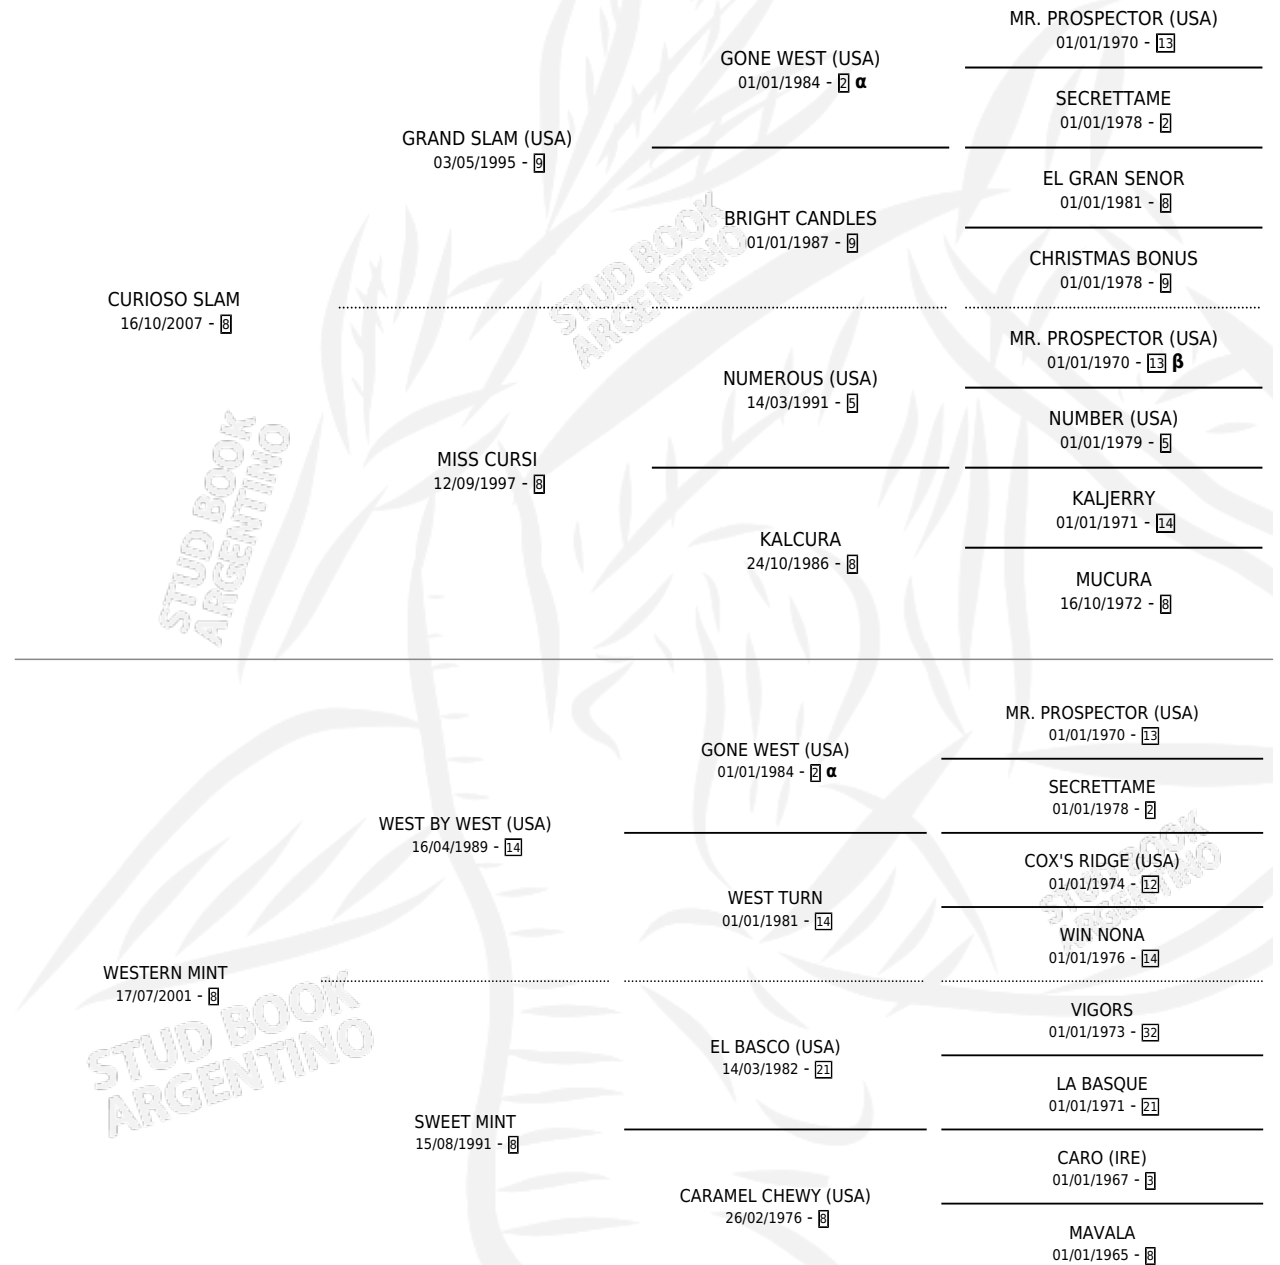

MENTO SLAM

por **CURIOSO SLAM** y **WESTERN MINT** por **WEST BY WEST (USA)**

Argentina · Macho · Zaino · SP · 25/11/2014
Familia 8-h · Volumen 42

ESTADO

TIPIFICACIÓN SANGUÍNEA	X
TIPIFICACIÓN POR ADN	✓
PASAPORTE	✓
IDENTIFICACIÓN POR MICROCHIP	✓
REPRODUCTOR	X

Lugar de nacimiento: Don Yeye
Criador: Guasco Mario Ernesto Angel

PEDIGREE

INBREEDING : α,β

CAMPAÑA

Solo carreras oficiales de Argentina

POR EDAD

EDAD	CC	1°	2°	3°	4°	5°	NP	CLC	CLG	CLCG1	CLGG1	IMPORTE	GANANCIA / CC
4 AÑOS	6	0	0	1	0	1	4	0	0	0	0	\$27,000	\$4,500
5 AÑOS	3	0	0	0	0	0	3	0	0	0	0	\$0	\$0
6 AÑOS	1	0	0	0	0	0	1	0	0	0	0	\$0	\$0
TOTALES	10	0	0	1	0	1	8	0	0	0	0	\$27,000	\$2,700
%		0.0%	0.0%	10.0%	0.0%	10.0%	80.0%	0.0%	0.0%	0.0%	0.0%		

Placés en Palermo en 10 carreras disputadas.

POR DISTANCIA

HIPODROMO	CC	1°	2°	3°	4°	5°	NP	CLC	CLG	CLCG1	CLGG1	IMPORTE
SAN FRANCISCO	1	0	0	0	0	0	1	0	0	0	0	\$0
1200 MTS	1	0	0	0	0	0	1	0	0	0	0	\$0
PALERMO	9	0	0	1	0	1	7	0	0	0	0	\$27,000
1400 MTS	5	0	0	1	0	0	4	0	0	0	0	\$21,000
1600 MTS	4	0	0	0	0	1	3	0	0	0	0	\$6,000