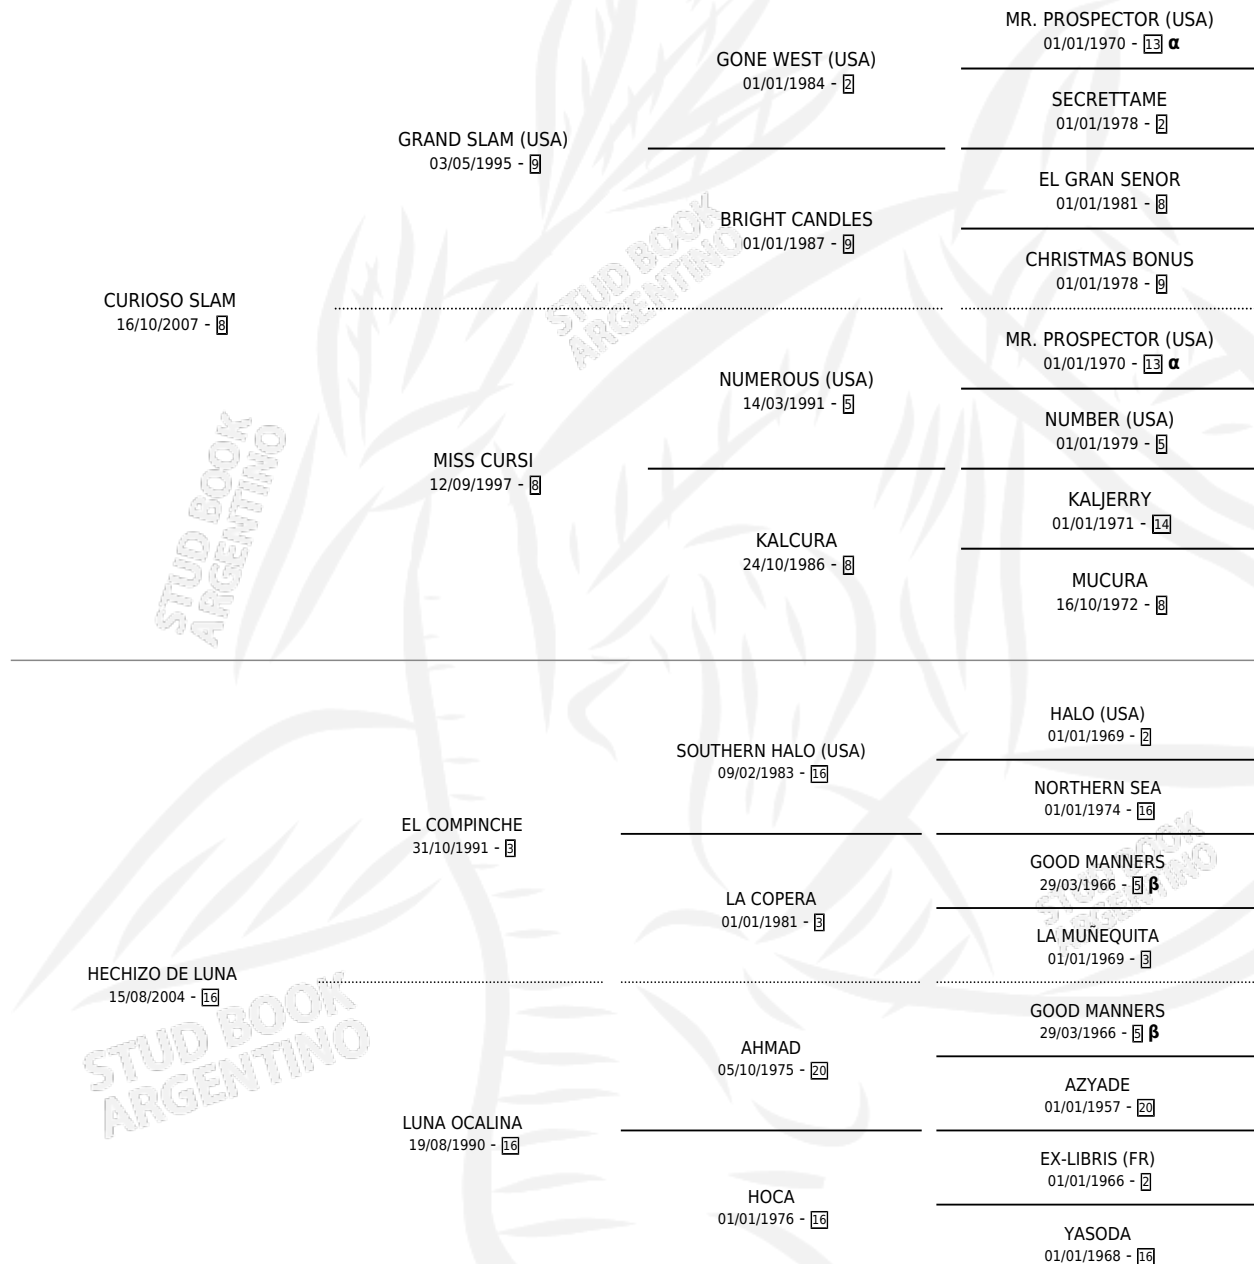

CURIOSO HECHICERO

por CURIOSO SLAM y HECHIZO DE LUNA por EL COMPINCHE

Argentina · Macho · Zaino · SP · 09/11/2014
Familia 16-d · Volumen 42

ESTADO

TIPIFICACIÓN SANGUÍNEA	X
TIPIFICACIÓN POR ADN	✓
PASAPORTE	✓
IDENTIFICACIÓN POR MICROCHIP	✓
REPRODUCTOR	X

Lugar de nacimiento: Don Yeye
Criador: Guasco Mario Ernesto Angel

PEDIGREE

INBREEDING : α, β

CAMPAÑA

Solo carreras oficiales de Argentina

POR EDAD

EDAD	CC	1°	2°	3°	4°	5°	NP	CLC	CLG	CLCG1	CLGG1	IMPORTE	GANANCIA / CC
3 AÑOS	11	0	0	2	1	3	5	0	0	0	0	\$118,632	\$10,785
4 AÑOS	2	0	0	0	0	1	1	0	0	0	0	\$7,600	\$3,800
TOTALES	13	0	0	2	1	4	6	0	0	0	0	\$126,232	\$9,710
%		0.0%	0.0%	15.4%	7.7%	30.8%	46.2%	0.0%	0.0%	0.0%	0.0%		

Placés en La Plata en 13 carreras disputadas.

POR DISTANCIA

HIPODROMO	CC	1°	2°	3°	4°	5°	NP	CLC	CLG	CLCG1	CLGG1	IMPORTE
LA PLATA	13	0	0	2	1	4	6	0	0	0	0	\$126,232
1200 MTS	8	0	0	2	0	3	3	0	0	0	0	\$99,912
1400 MTS	1	0	0	0	0	0	1	0	0	0	0	\$0
1100 MTS	2	0	0	0	1	1	0	0	0	0	0	\$26,320
1300 MTS	1	0	0	0	0	0	1	0	0	0	0	\$0
1000 MTS	1	0	0	0	0	0	1	0	0	0	0	\$0