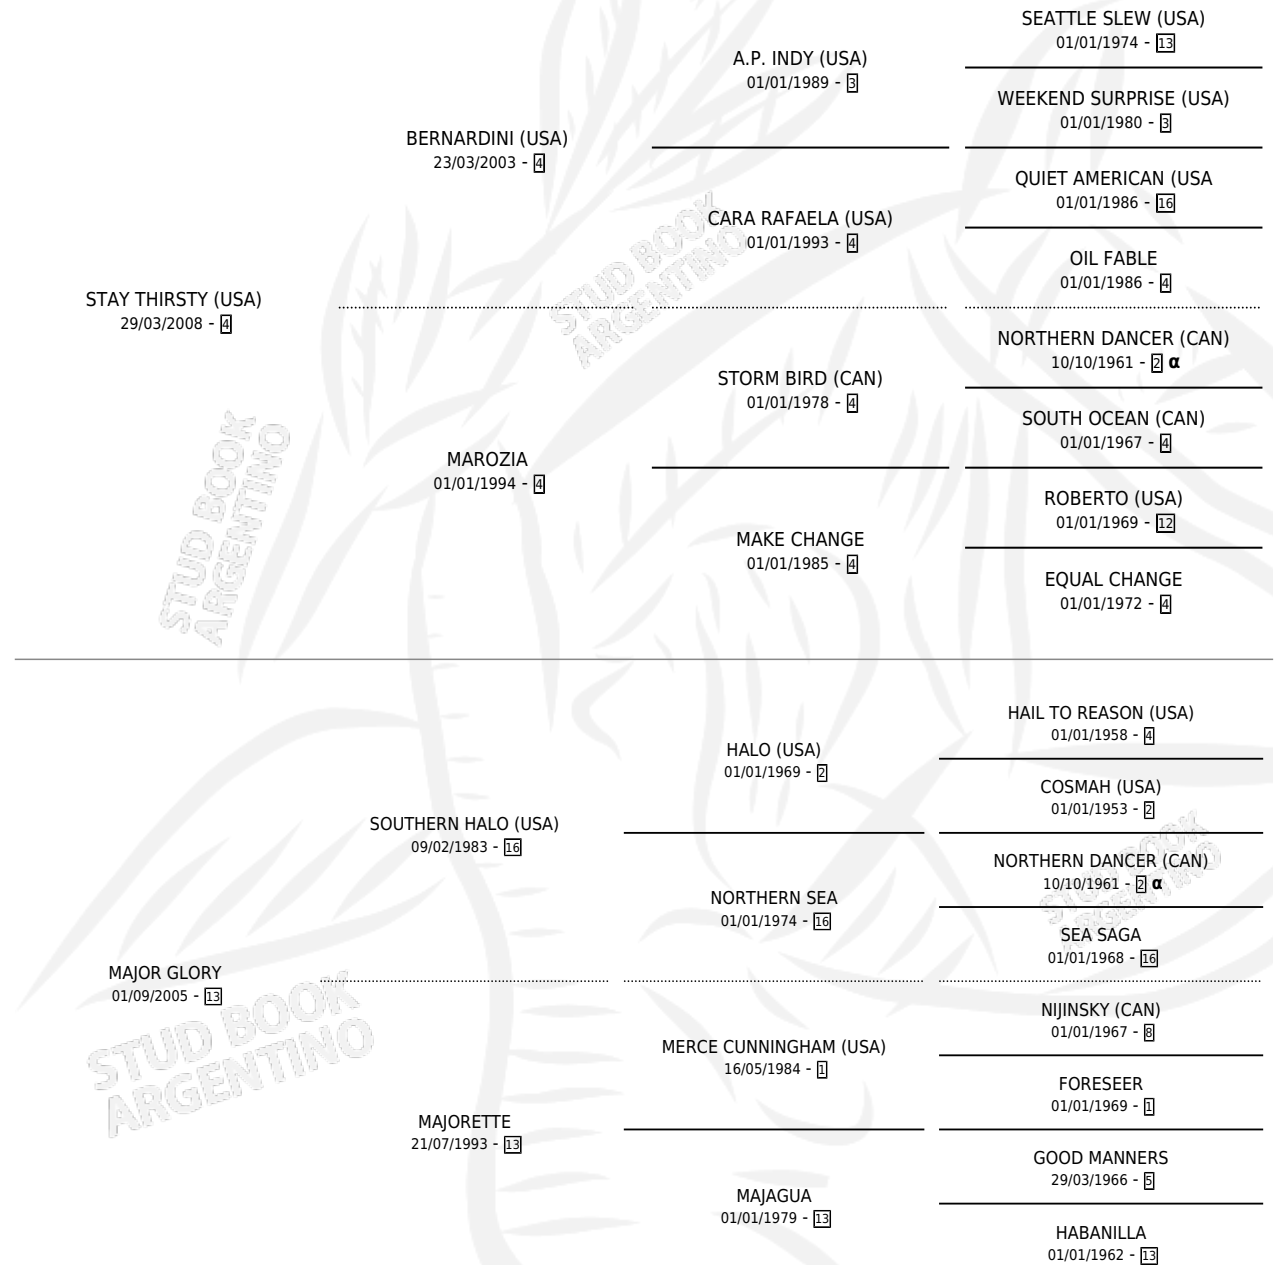

MORNING GLORY

por **STAY THIRSTY (USA)** y **MAJOR GLORY** por **SOUTHERN HALO (USA)**

Argentina · Hembra · Zaino Negro · SP · 31/07/2015
Familia 13-e · Volumen 42

ESTADO

TIPIFICACIÓN SANGUÍNEA	X
TIPIFICACIÓN POR ADN	✓
PASAPORTE	✓
IDENTIFICACIÓN POR MICROCHIP	✓
REPRODUCTOR	✓

Lugar de nacimiento: La Quebrada
Criador: La Quebrada

~

HIJOS

	MACHOS	HEMBRAS
2 NACIERON	0	2
SIN ACTUACIONES		

PEDIGREE

INBREEDING : α