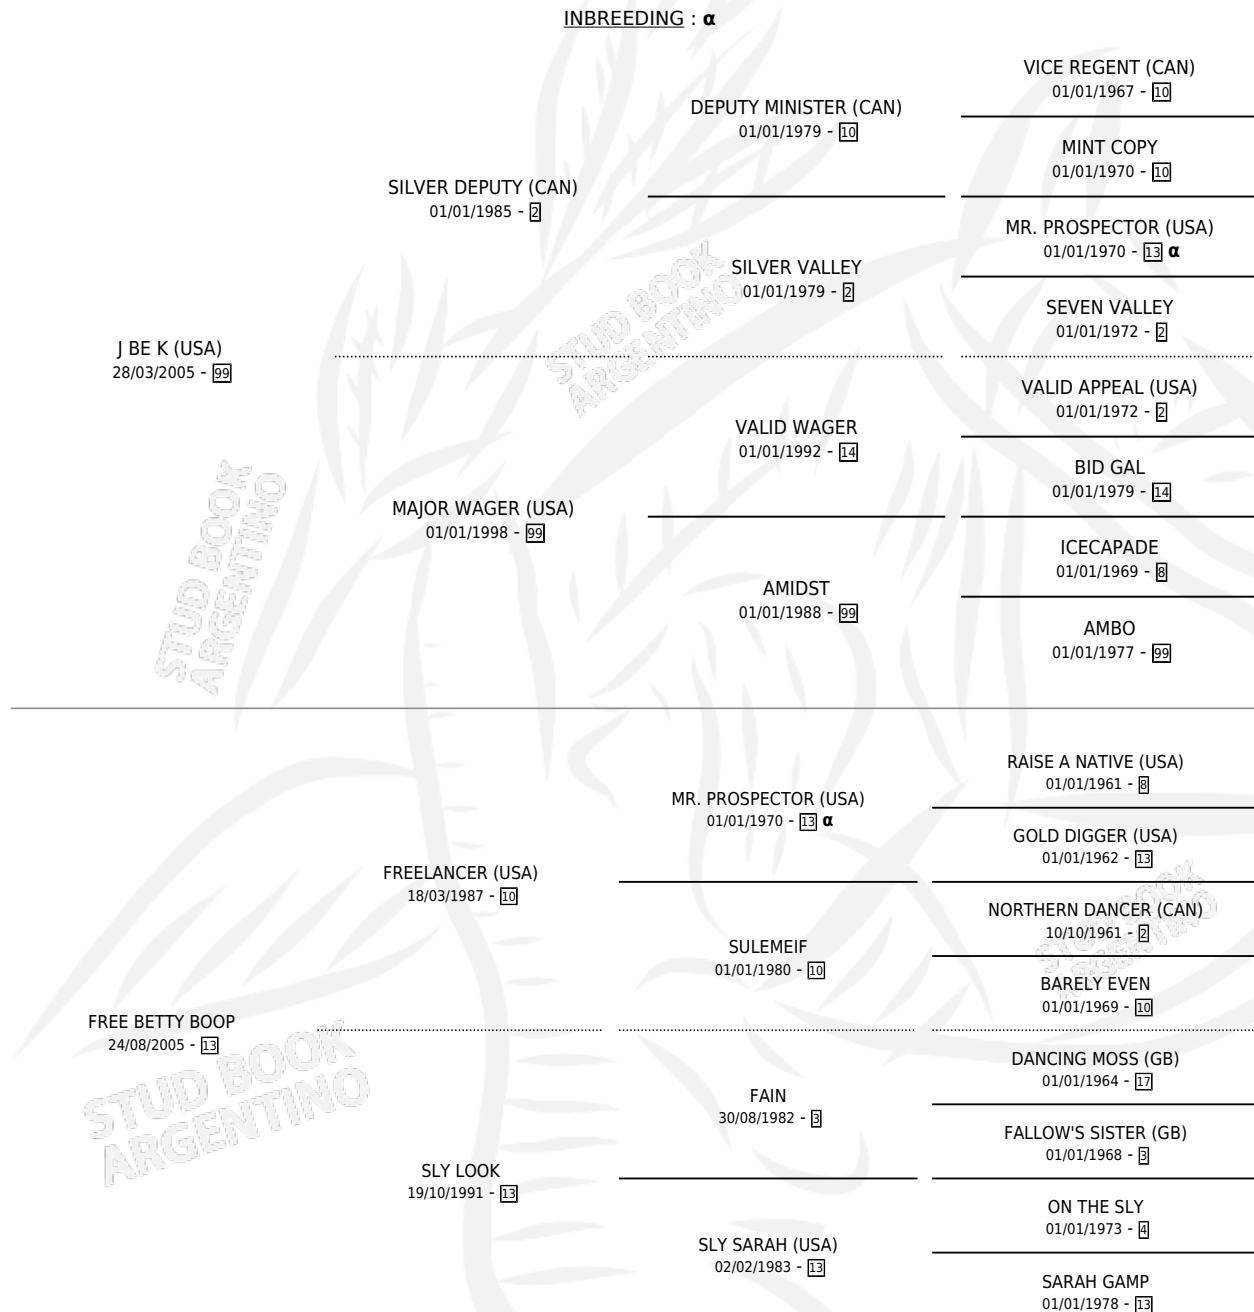

J BE ZAYAT

por J BE K (USA) y FREE BETTY BOOP por FREELANCER (USA)

Argentina · Macho · Zaino · SP · 26/08/2015
Familia 13-c · Volumen 42

ESTADO

TIPIFICACIÓN SANGUÍNEA	X
TIPIFICACIÓN POR ADN	✓
PASAPORTE	✓
IDENTIFICACIÓN POR MICROCHIP	✓
REPRODUCTOR	X

Lugar de nacimiento: Santa Ana

Criador: Iguacel Manuel Rodolfo, Iguacel Antonio Carlos y Iguacel Miguel Alfredo

PEDIGREE

INBREEDING : α

CAMPAÑA

Solo carreras oficiales de Argentina

POR EDAD

EDAD	CC	1°	2°	3°	4°	5°	NP	CLC	CLG	CLCG1	CLGG1	IMPORTE	GANANCIA / CC
5 AÑOS	1	0	0	0	1	0	0	0	0	0	0	\$10,500	\$10,500
6 AÑOS	12	0	1	4	1	4	2	0	0	0	0	\$364,250	\$30,354
TOTALES	13	0	1	4	2	4	2	0	0	0	0	\$374,750	\$28,827
%		0.0%	7.7%	30.8%	15.4%	30.8%	15.4%	0.0%	0.0%	0.0%	0.0%		

Placés en La Plata y Palermo en 13 carreras disputadas.

POR DISTANCIA

HIPODROMO	CC	1°	2°	3°	4°	5°	NP	CLC	CLG	CLCG1	CLGG1	IMPORTE
PALERMO	5	0	0	2	1	2	0	0	0	0	0	\$170,250
1400 MTS	3	0	0	1	1	1	0	0	0	0	0	\$105,250
1200 MTS	2	0	0	1	0	1	0	0	0	0	0	\$65,000
LA PLATA	8	0	1	2	1	2	2	0	0	0	0	\$204,500
1200 MTS	5	0	0	2	0	2	1	0	0	0	0	\$116,000
1400 MTS	1	0	1	0	0	0	0	0	0	0	0	\$78,000
1100 MTS	2	0	0	0	1	0	1	0	0	0	0	\$10,500