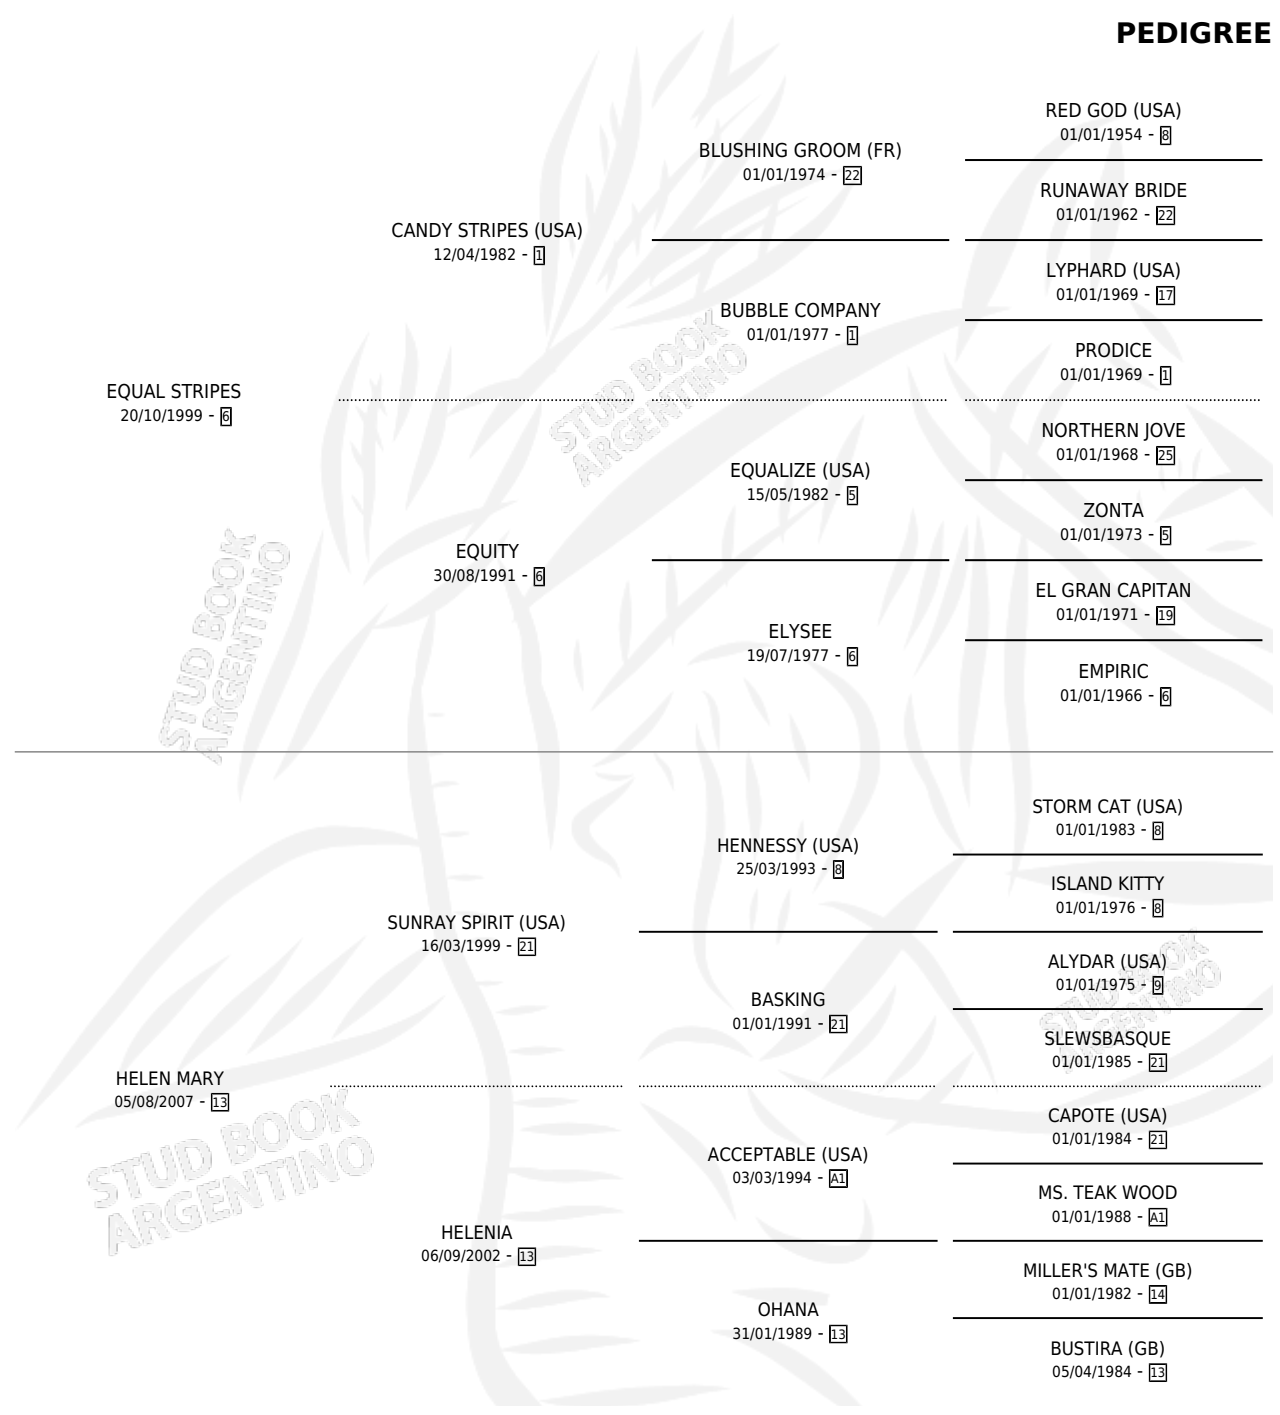

HAND GUN

por **EQUAL STRIPES** y **HELEN MARY** por **SUNRAY SPIRIT (USA)**

Argentina · Macho · Zaino · SP · 07/08/2015
Familia 13 · Volumen 42

ESTADO

TIPIFICACIÓN SANGUÍNEA	X
TIPIFICACIÓN POR ADN	✓
PASAPORTE	✓
IDENTIFICACIÓN POR MICROCHIP	✓
REPRODUCTOR	X

Lugar de nacimiento: Abolengo
Criador: Abolengo

PEDIGREE

HAND GUN

Datos oficiales del Stud Book Argentino

Documento generado el 02/05/2026

studbook.org.ar