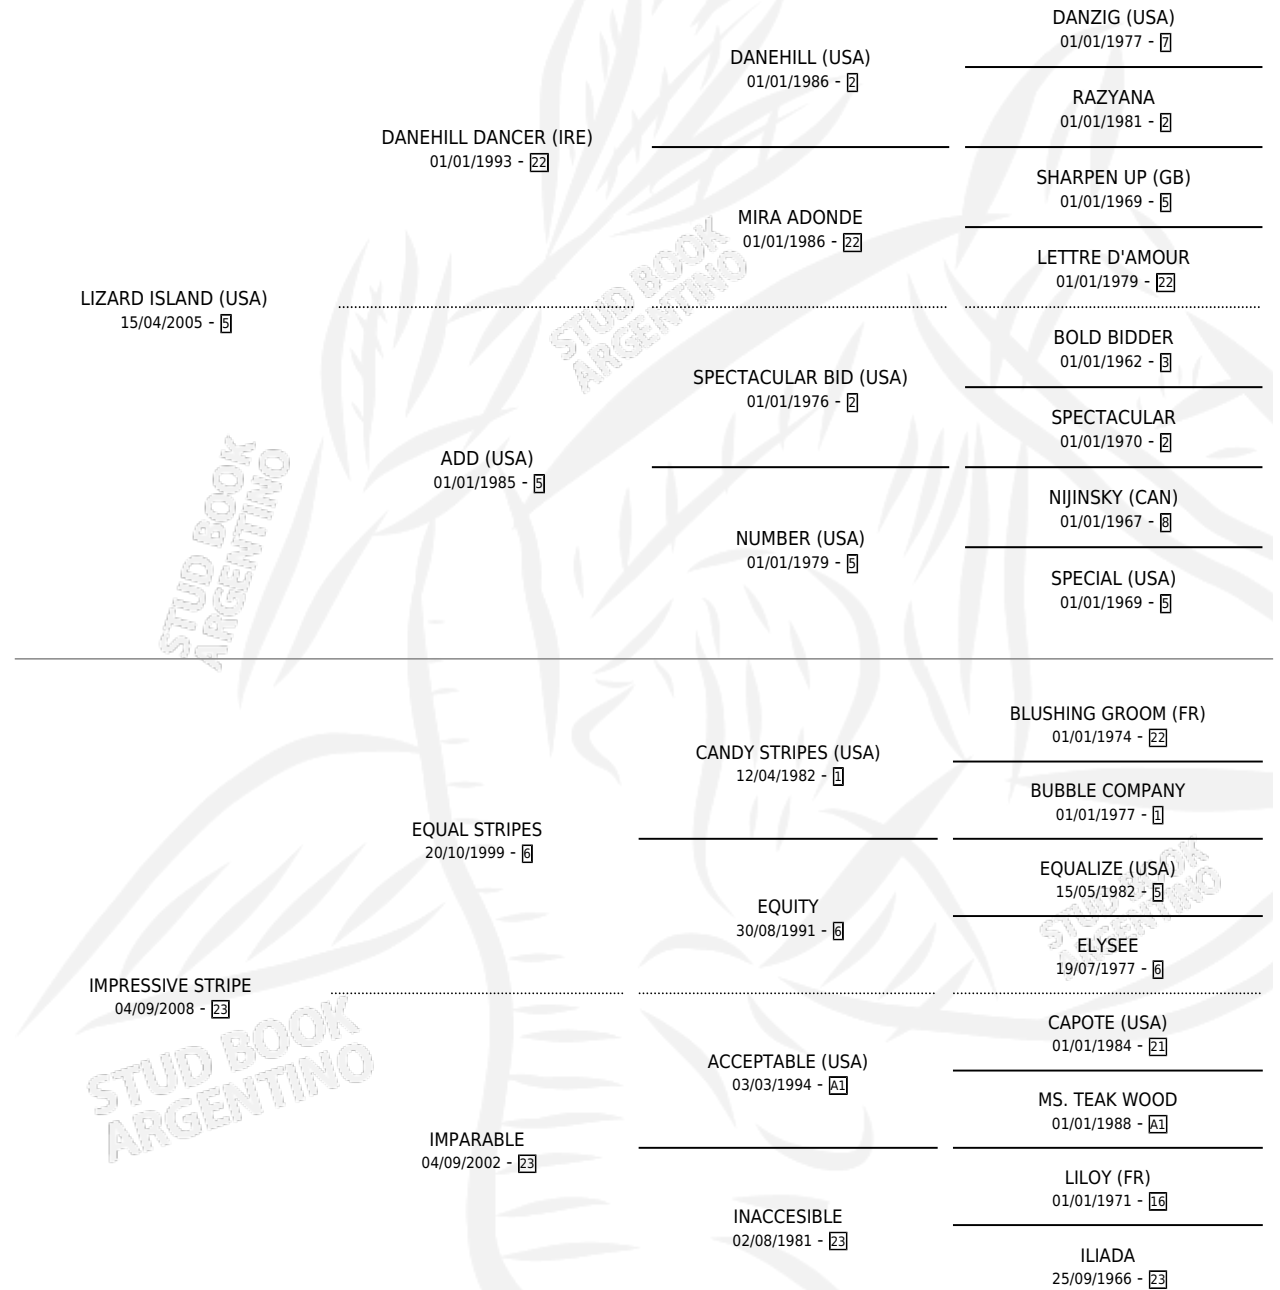

IMPRESSIVE LAND

por LIZARD ISLAND (USA) y IMPRESSIVE STRIPE por
EQUAL STRIPES

Argentina · Macho · Zaino · SP · 09/08/2015
Familia 23-a · Volumen 42

ESTADO

TIPIFICACIÓN SANGUÍNEA	X
TIPIFICACIÓN POR ADN	✓
PASAPORTE	✓
IDENTIFICACIÓN POR MICROCHIP	✓
REPRODUCTOR	X

Lugar de nacimiento: Abolengo
Criador: Abolengo

PEDIGREE

CAMPAÑA

Solo carreras oficiales de Argentina

POR EDAD

EDAD	CC	1°	2°	3°	4°	5°	NP	CLC	CLG	CLCG1	CLGG1	IMPORTE	GANANCIA / CC
4 AÑOS	6	0	0	0	0	0	6	0	0	0	0	\$0	\$0
TOTALES	6	0	0	0	0	0	6	0	0	0	0	\$0	\$0
%		0.0%	0.0%	0.0%	0.0%	0.0%	100%	0.0%	0.0%	0.0%	0.0%		