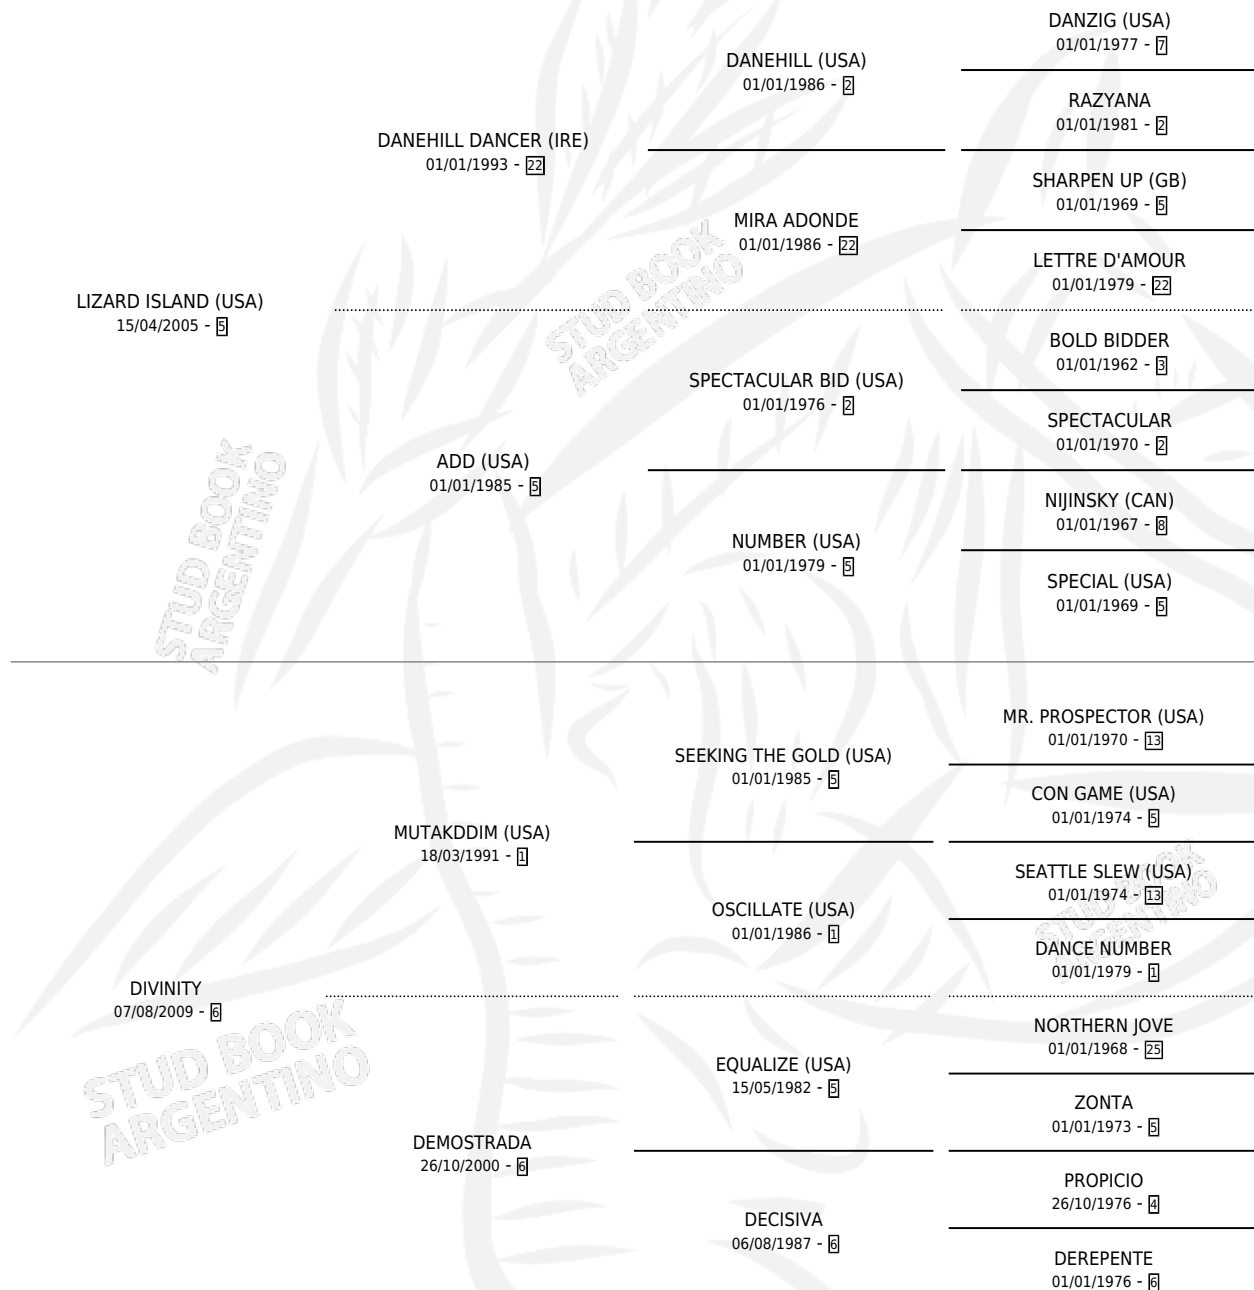

DIVISADO

por LIZARD ISLAND (USA) y DIVINITY por MUTAKDDIM (USA)

Argentina · Macho · Alazan · SP · 10/08/2015
Familia 6-a · Volumen 42

ESTADO

TIPIFICACIÓN SANGUÍNEA	X
TIPIFICACIÓN POR ADN	✓
PASAPORTE	✓
IDENTIFICACIÓN POR MICROCHIP	✓
REPRODUCTOR	X

Lugar de nacimiento: Abolengo
Criador: Abolengo

PEDIGREE

CAMPAÑA

Solo carreras oficiales de Argentina

POR EDAD

EDAD	CC	1°	2°	3°	4°	5°	NP	CLC	CLG	CLCG1	CLGG1	IMPORTE	GANANCIA / CC
3 AÑOS	8	1	0	2	2	2	1	1	0	0	0	\$348,750	\$43,594
4 AÑOS	5	0	0	0	1	2	2	0	0	0	0	\$31,000	\$6,200
5 AÑOS	6	1	1	0	1	0	3	0	0	0	0	\$170,500	\$28,417
6 AÑOS	7	0	1	1	2	1	2	0	0	0	0	\$206,500	\$29,500
7 AÑOS	3	0	0	0	1	1	1	0	0	0	0	\$48,000	\$16,000
TOTALES	29	2	2	3	7	6	9	1	0	0	0	\$804,750	\$27,750
%		6.9%	6.9%	10.3%	24.1%	20.7%	31.0%	3.4%	0.0%	0.0%	0.0%		