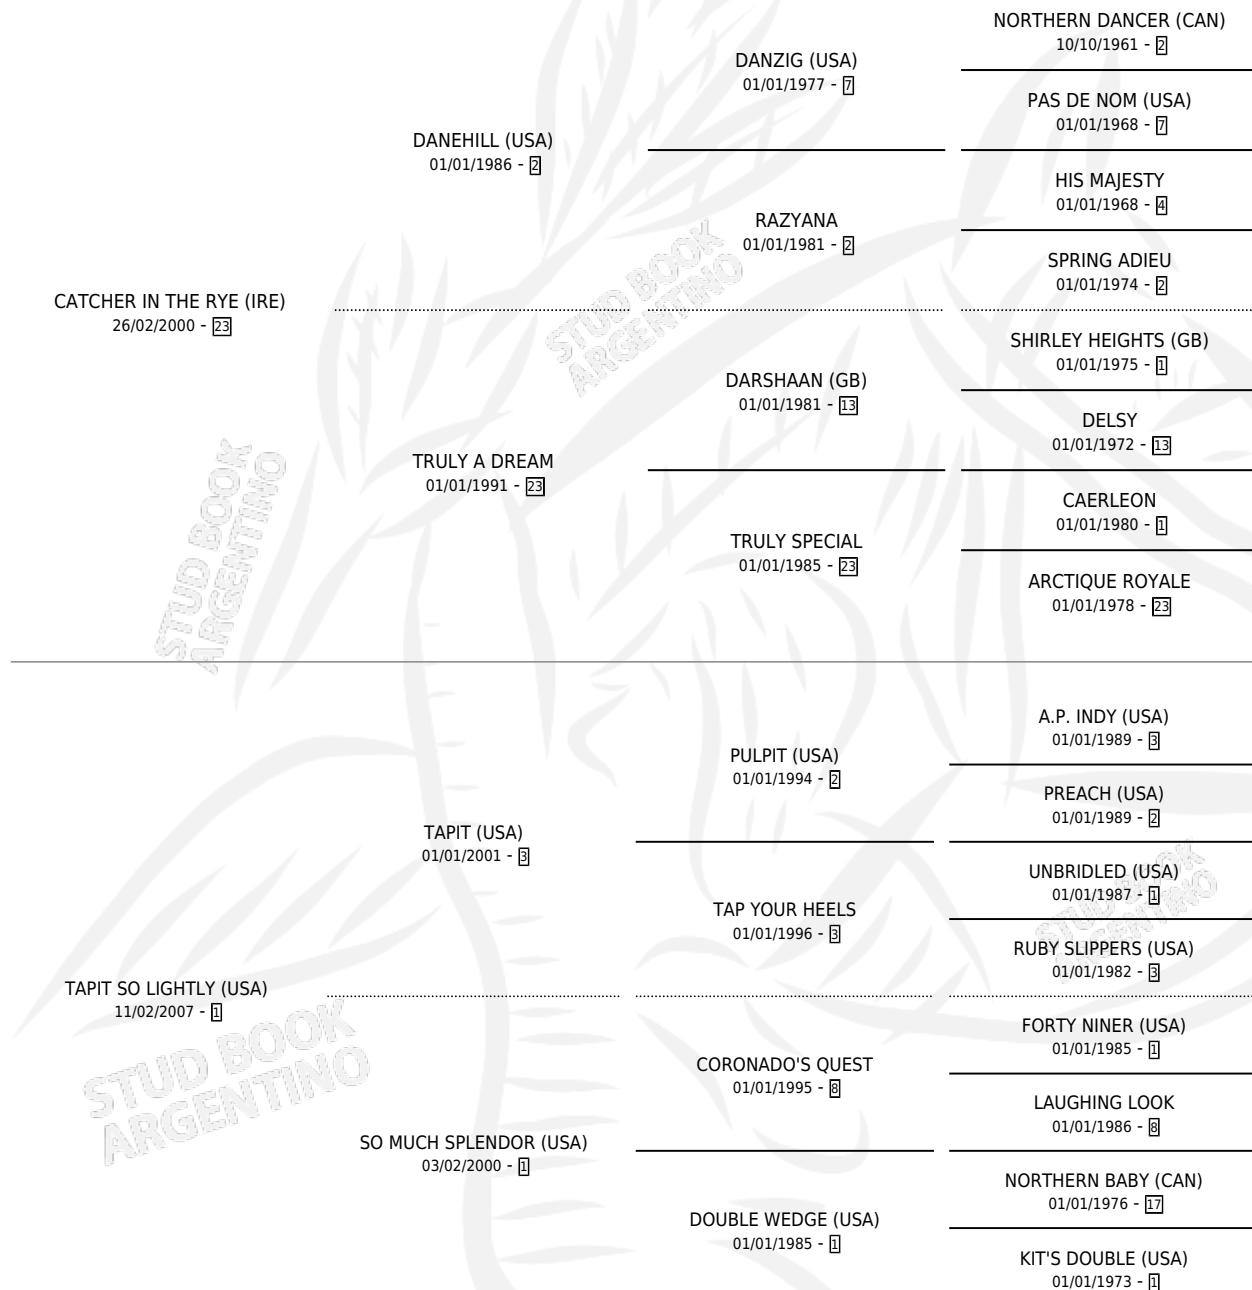

TAPIT CATCH

por **CATCHER IN THE RYE (IRE)** y **TAPIT SO LIGHTLY (USA)** por **TAPIT (USA)**

Argentina · Macho · Zaino · SP · 09/09/2014
Familia 1-c · Volumen 42

ESTADO

TIPIFICACIÓN SANGUÍNEA	X
TIPIFICACIÓN POR ADN	✓
PASAPORTE	✓
IDENTIFICACIÓN POR MICROCHIP	✓
REPRODUCTOR	X

Lugar de nacimiento: Don Serapio

Criador: Don Serapio

PEDIGREE

CAMPAÑA

Solo carreras oficiales de Argentina

POR EDAD

EDAD	CC	1°	2°	3°	4°	5°	NP	CLC	CLG	CLCG1	CLGG1	IMPORTE	GANANCIA / CC
2 AÑOS	2	0	0	0	0	0	2	0	0	0	0	\$0	\$0
3 AÑOS	9	0	0	0	0	1	8	0	0	0	0	\$11,550	\$1,283
4 AÑOS	13	1	1	0	3	2	6	0	0	0	0	\$129,691	\$9,976
TOTALES	24	1	1	0	3	3	16	0	0	0	0	\$141,241	\$5,885
%		4.2%	4.2%	0.0%	12.5%	12.5%	66.7%	0.0%	0.0%	0.0%	0.0%		