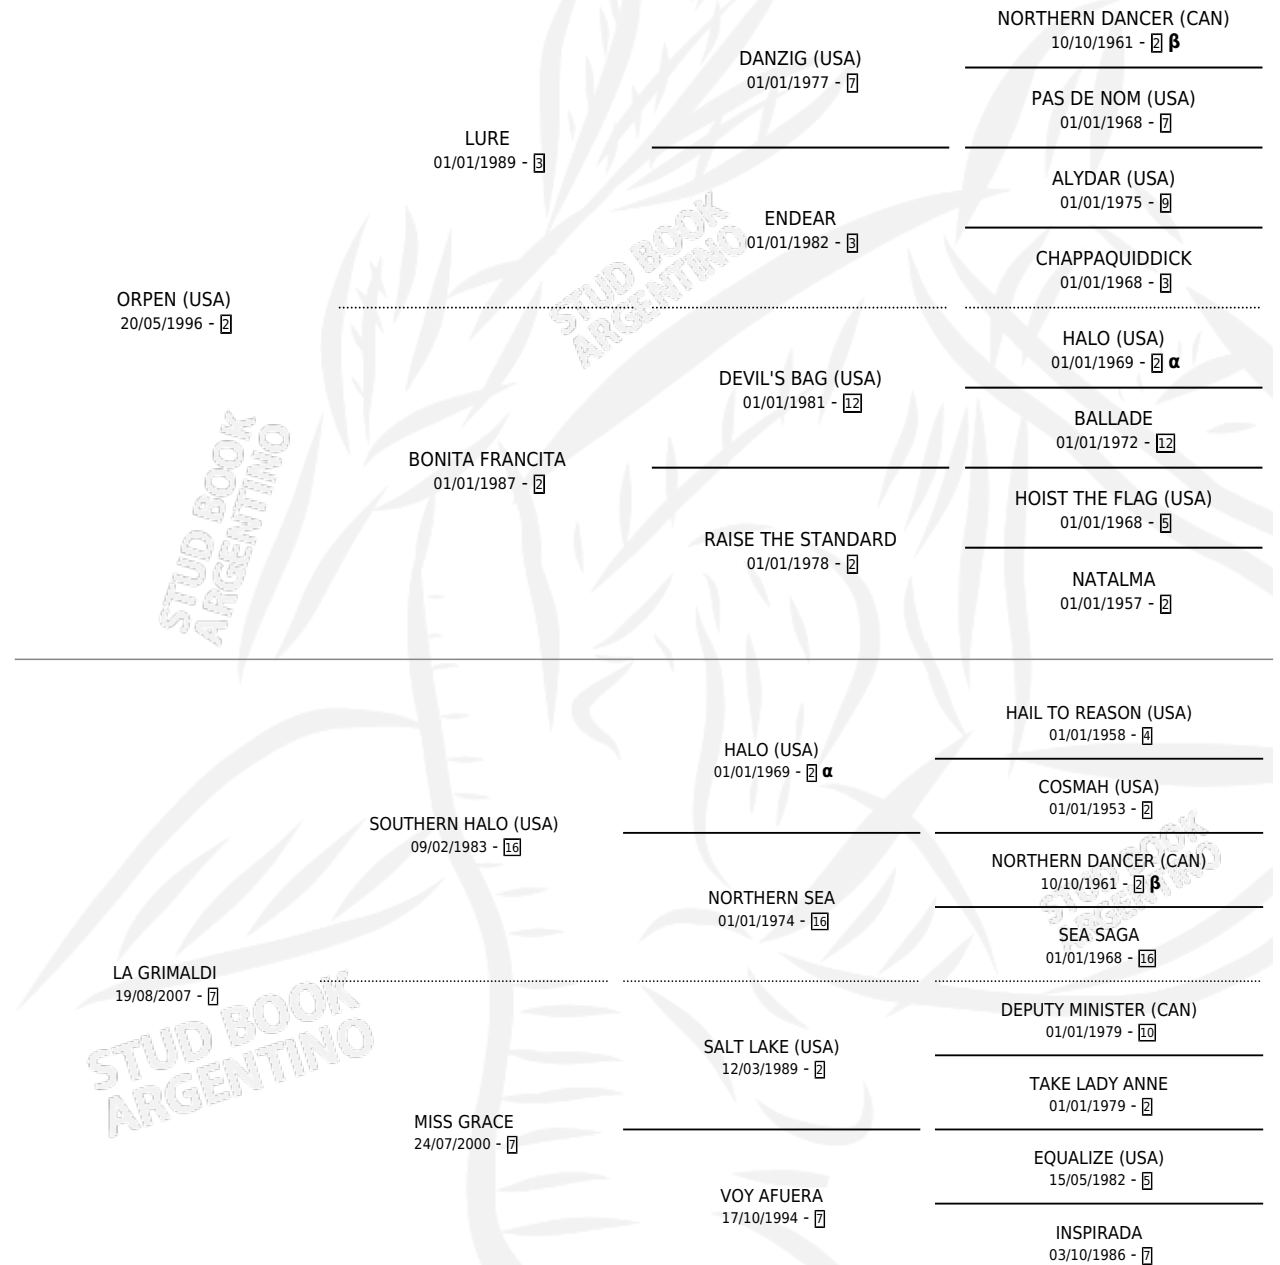

CHARMANTE

por **ORPEN (USA)** y **LA GRIMALDI** por **SOUTHERN HALO (USA)**

Argentina · Hembra · Zaino · SP · 03/09/2015
Familia 7 · Volumen 42

ESTADO

TIPIFICACIÓN SANGUÍNEA	X
TIPIFICACIÓN POR ADN	✓
PASAPORTE	✓
IDENTIFICACIÓN POR MICROCHIP	✓
REPRODUCTOR	✓

Lugar de nacimiento: El Chañar
Criador: El Chañar

PEDIGREE

INBREEDING : **α,β**