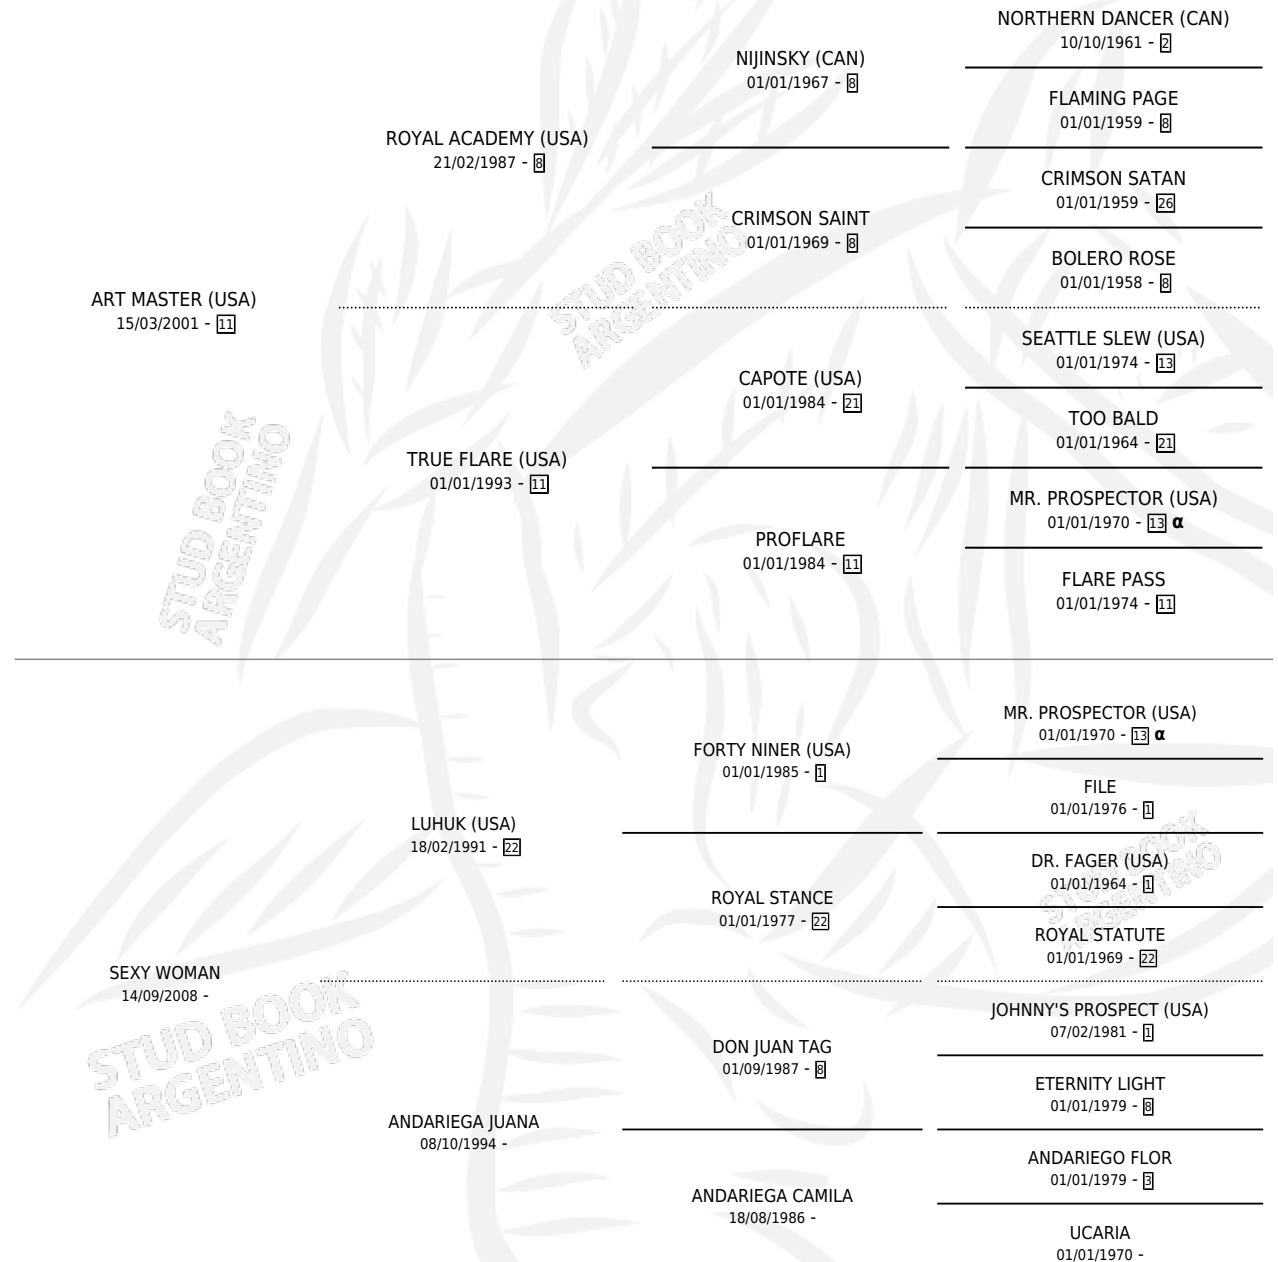

MASTER POLY

por ART MASTER (USA) y SEXY WOMAN por LUHUK (USA)

Argentina · Macho · Zaino Doradillo · SP · 19/08/2015
Familia · Volumen 42

ESTADO

TIPIFICACIÓN SANGUÍNEA	X
TIPIFICACIÓN POR ADN	✓
PASAPORTE	✓
IDENTIFICACIÓN POR MICROCHIP	✓
REPRODUCTOR	X

Lugar de nacimiento: El Cufa

Criador: Bertucci Roberto Vicente

PEDIGREE

INBREEDING : α

MASTER POLY

Datos oficiales del Stud Book Argentino

Documento generado el 04/05/2026

studbook.org.ar