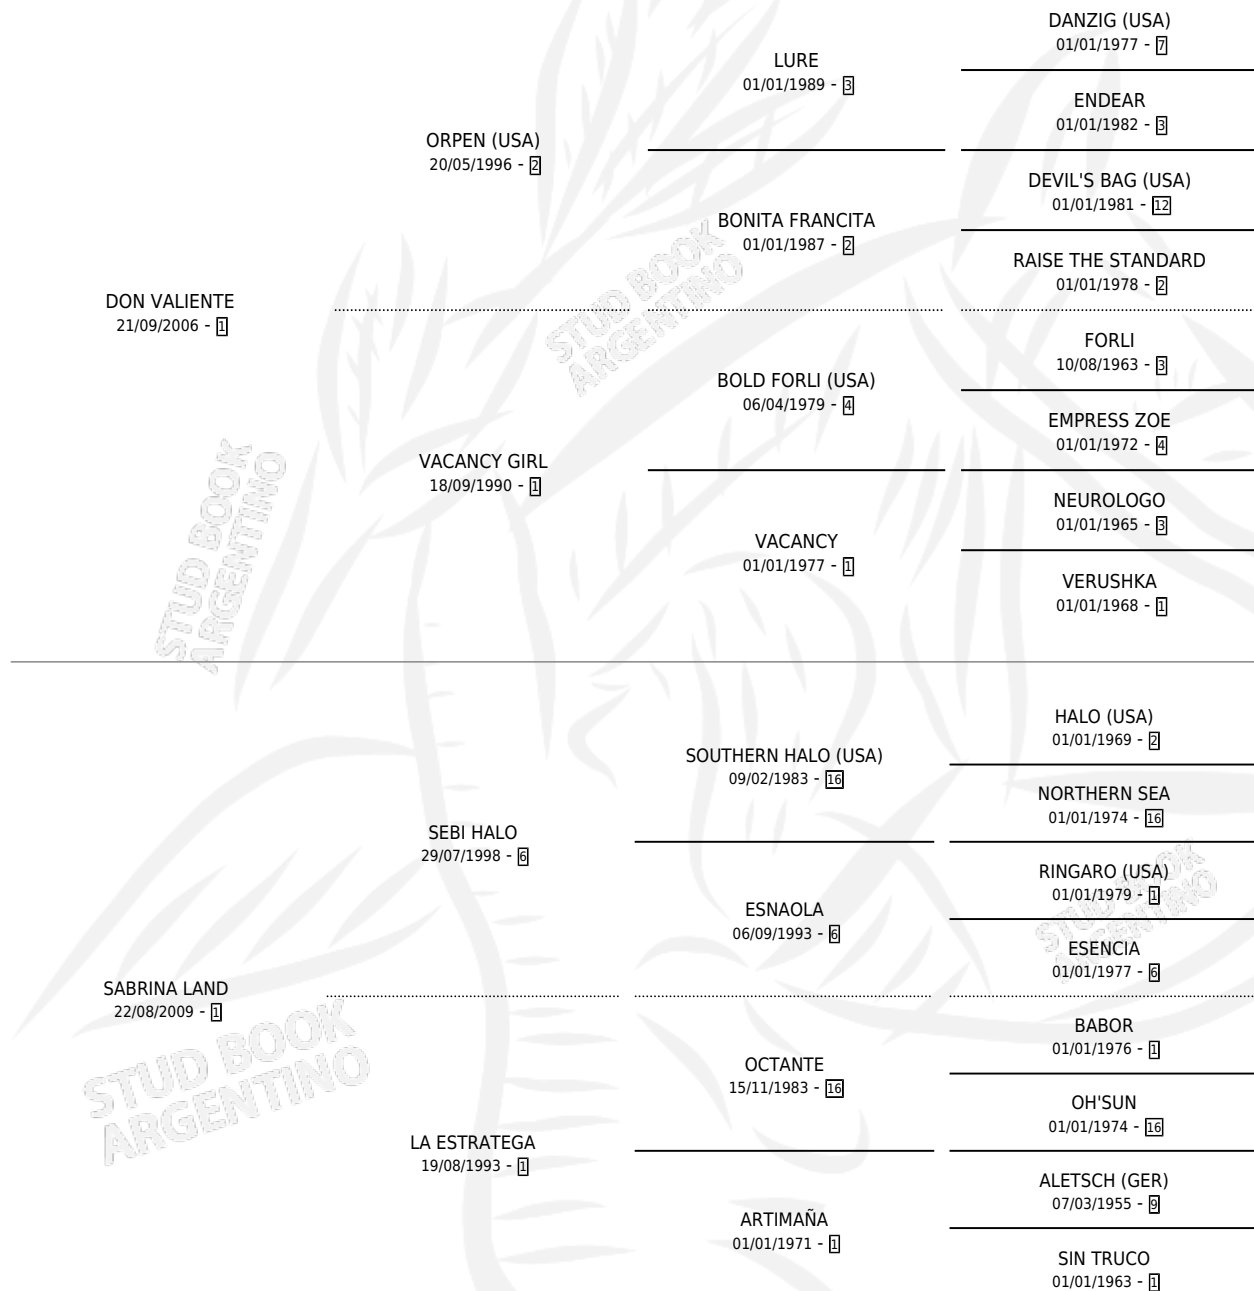

DONNA ELENA

por DON VALIENTE y SABRINA LAND por SEBI HALO

Argentina · Hembra · Zaino · SP · 18/08/2015
Familia 1-d · Volumen 42

ESTADO

TIPIFICACIÓN SANGUÍNEA	X
TIPIFICACIÓN POR ADN	✓
PASAPORTE	✓
IDENTIFICACIÓN POR MICROCHIP	✓
REPRODUCTOR	X

Lugar de nacimiento: El Paraiso

Criador: El Paraiso

PEDIGREE

DONNA ELENA

Datos oficiales del Stud Book Argentino

Documento generado el 05/05/2026

studbook.org.ar