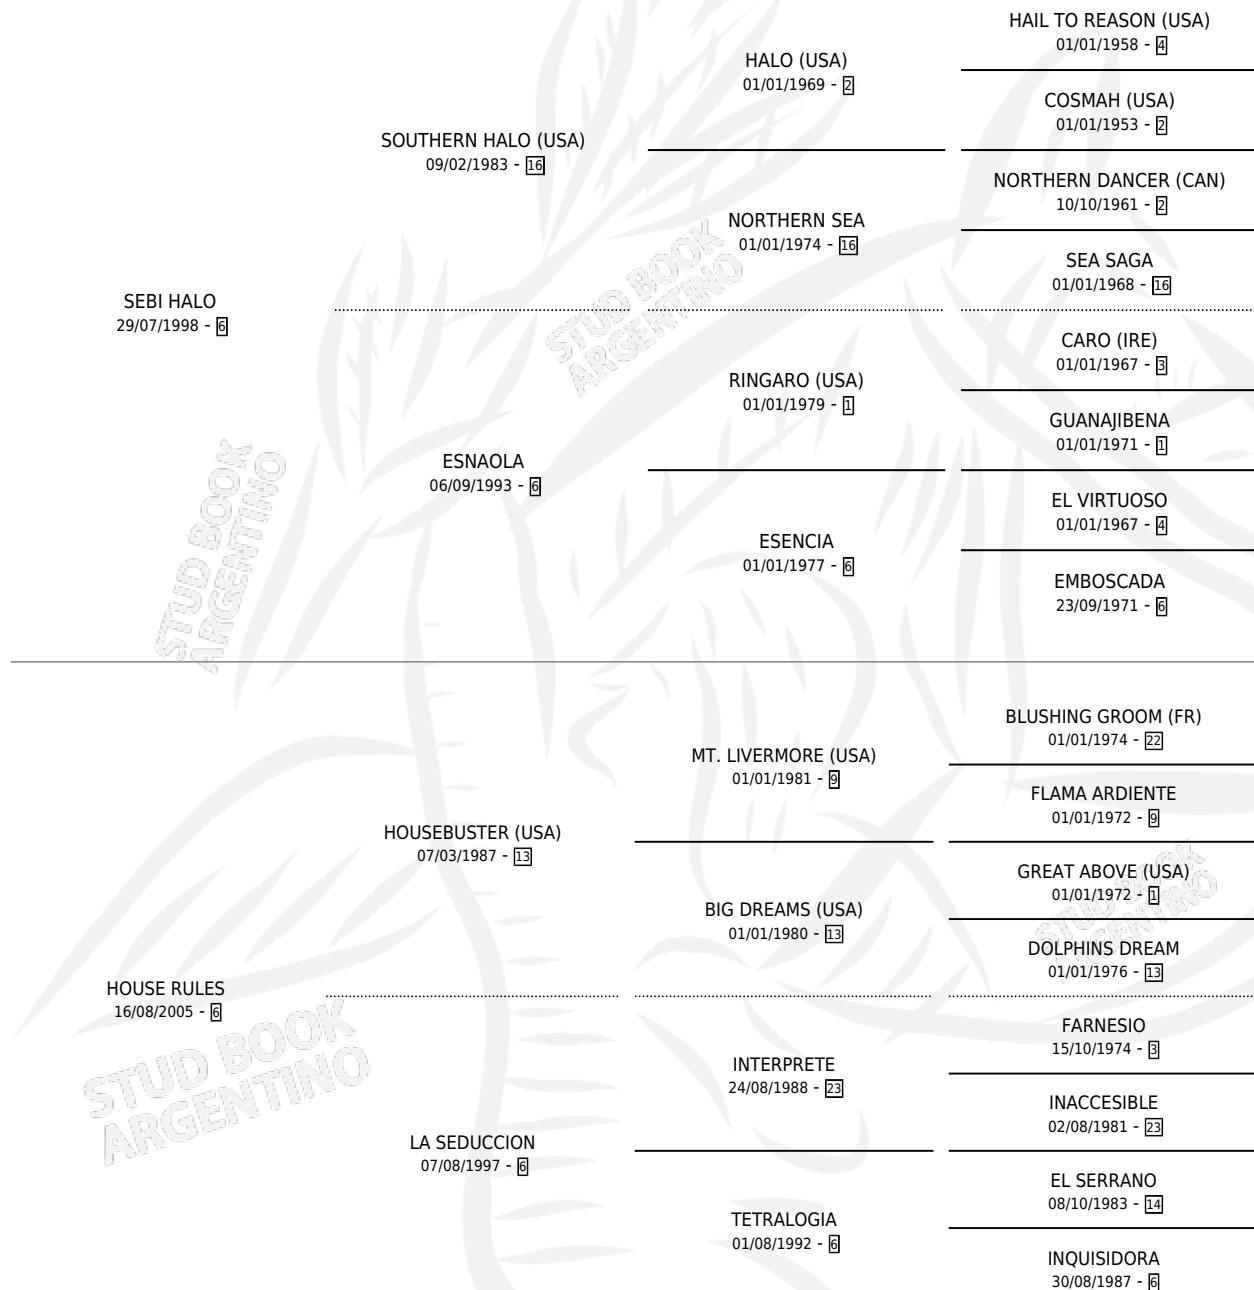

SITNA

por SEBI HALO y HOUSE RULES por HOUSEBUSTER (USA)

Argentina · Hembra · Zaino · SP · 20/08/2015
Familia 6-d · Volumen 42

ESTADO

TIPIFICACIÓN SANGUÍNEA	X
TIPIFICACIÓN POR ADN	✓
PASAPORTE	✓
IDENTIFICACIÓN POR MICROCHIP	✓
REPRODUCTOR	✓

Lugar de nacimiento: El Paraiso

Criador: El Paraiso

~

HIJOS

	MACHOS	HEMBRAS
3 NACIERON	3	0
SIN ACTUACIONES		

PEDIGREE