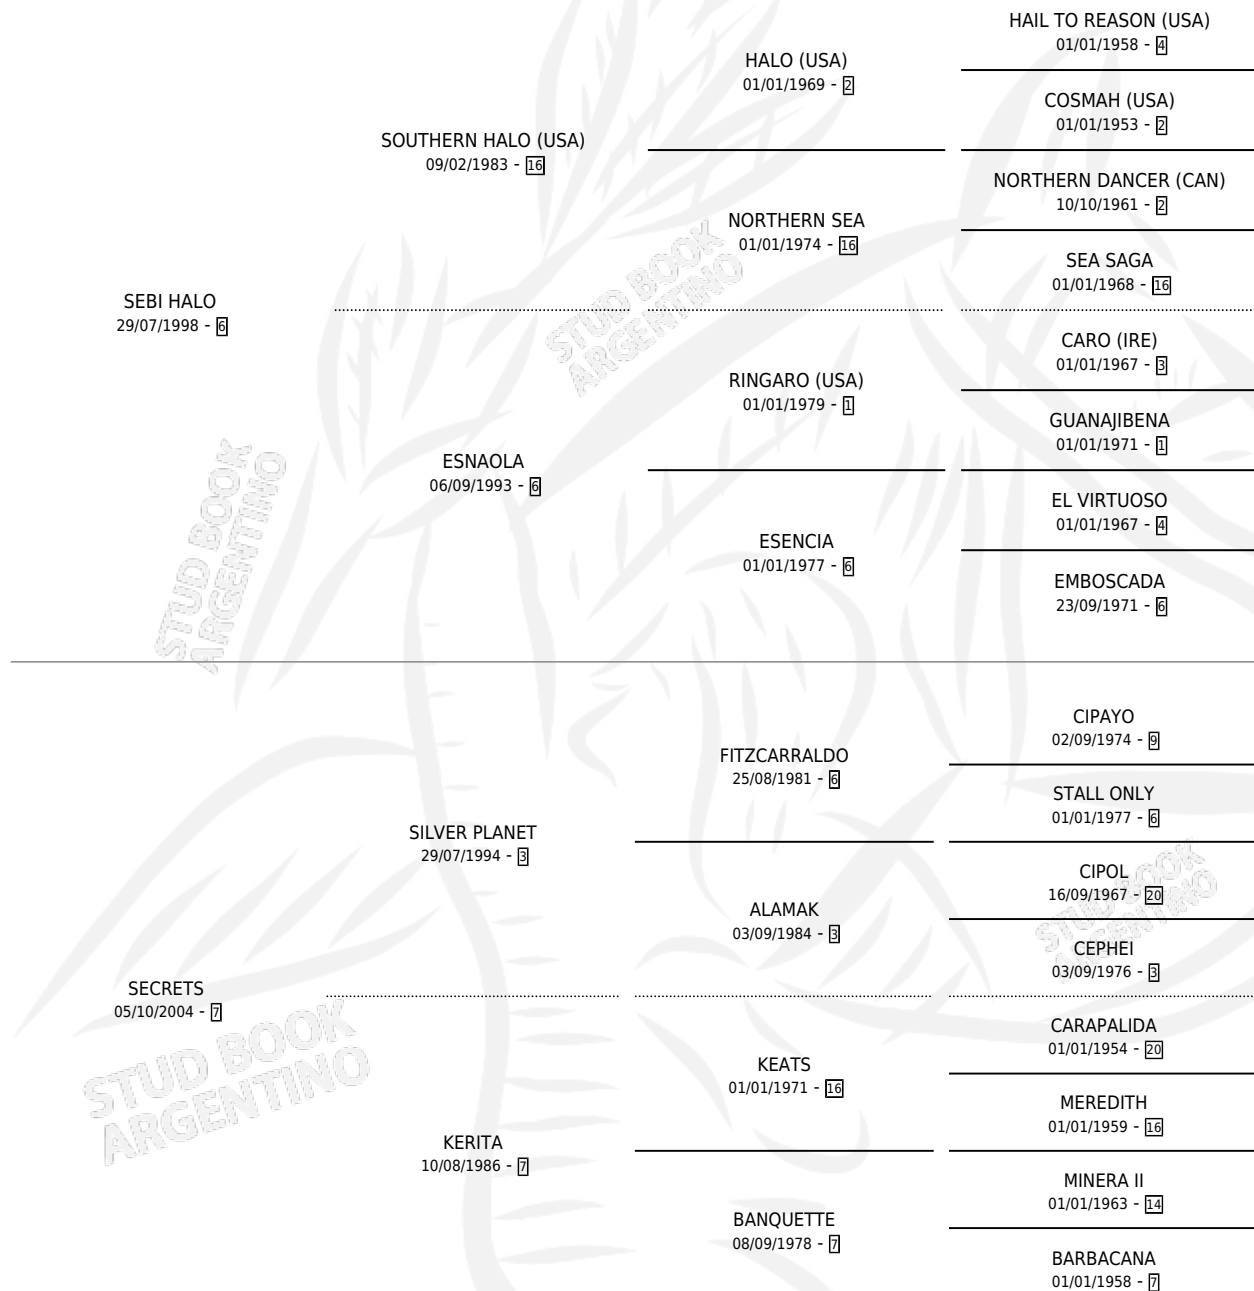

STOP SECRETS

por SEBI HALO y SECRETS por SILVER PLANET

Argentina · Macho · Zaino · SP · 24/08/2015
Familia 7 · Volumen 42

ESTADO

TIPIFICACIÓN SANGUÍNEA	X
TIPIFICACIÓN POR ADN	✓
PASAPORTE	✓
IDENTIFICACIÓN POR MICROCHIP	✓
REPRODUCTOR	X

Lugar de nacimiento: El Paraiso

Criador: El Paraiso

PEDIGREE