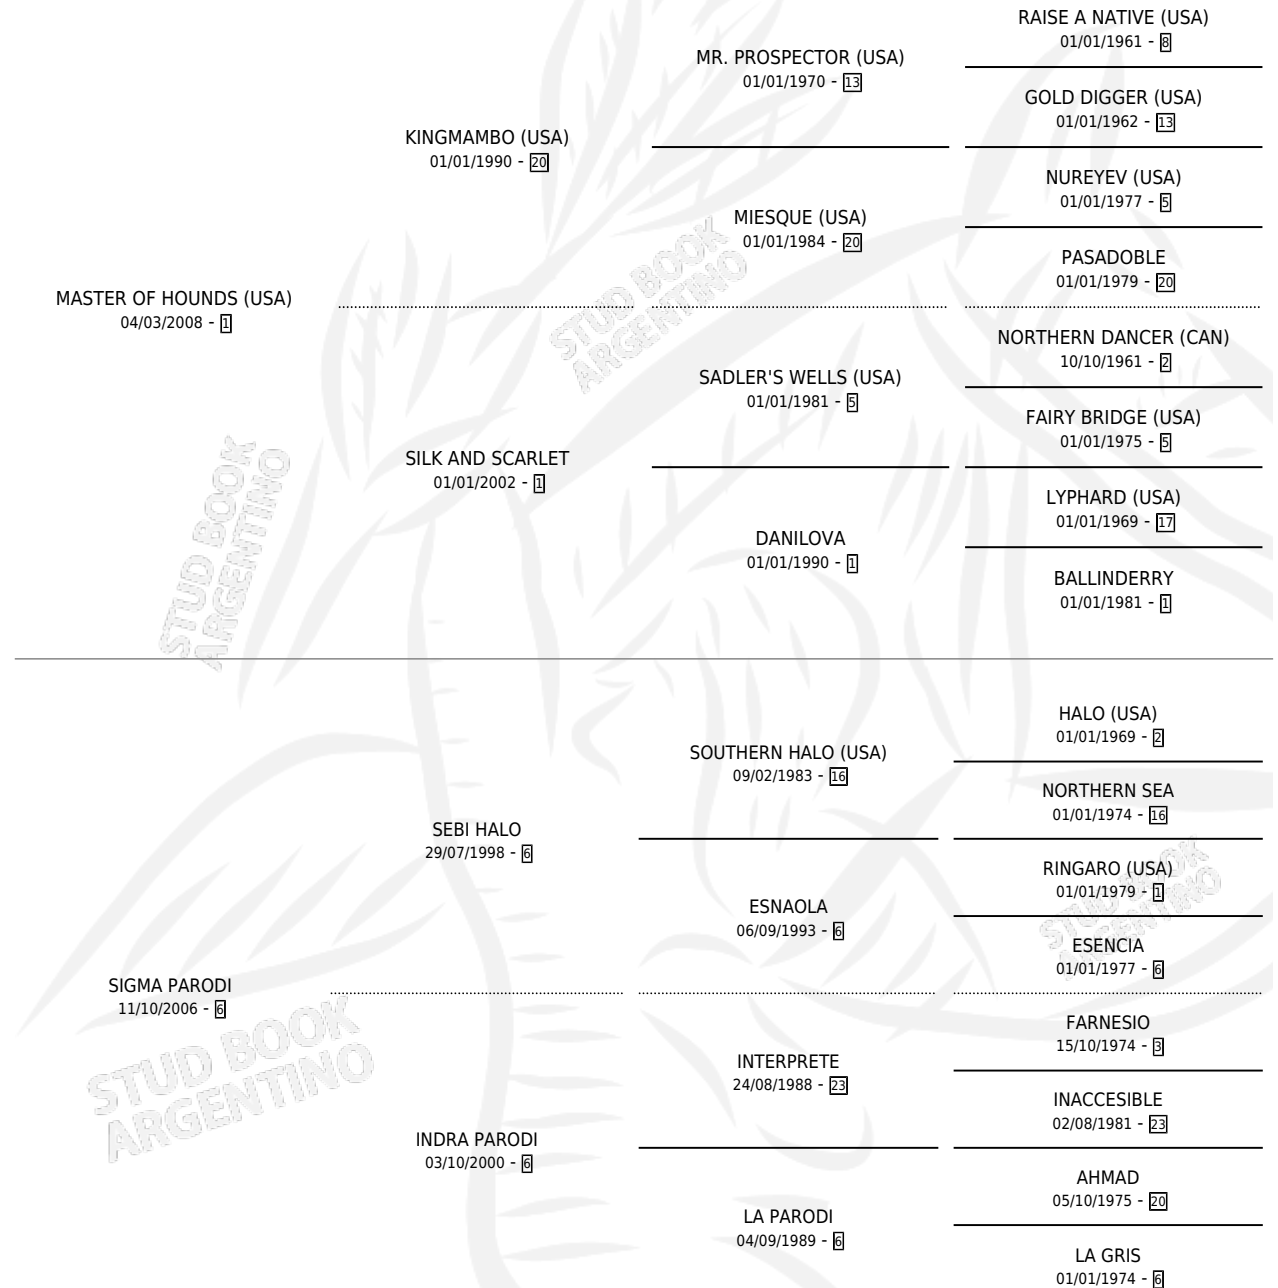

MARSHALA

por **MASTER OF HOUNDS (USA)** y **SIGMA PARODI** por **SEBI HALO**

Argentina · Hembra · Zaino · SP · 31/08/2015
Familia 6-a · Volumen 42

ESTADO

TIPIFICACIÓN SANGUÍNEA	X
TIPIFICACIÓN POR ADN	✓
PASAPORTE	✓
IDENTIFICACIÓN POR MICROCHIP	✓
REPRODUCTOR	X

Lugar de nacimiento: El Paraíso
Criador: El Paraíso

PEDIGREE

CAMPAÑA

Solo carreras oficiales de Argentina

POR EDAD

EDAD	CC	1°	2°	3°	4°	5°	NP	CLC	CLG	CLCG1	CLGG1	IMPORTE	GANANCIA / CC
4 AÑOS	2	0	2	0	0	0	0	0	0	0	0	\$84,000	\$42,000
5 AÑOS	5	1	1	1	0	0	2	0	0	0	0	\$123,400	\$24,680
TOTALES	7	1	3	1	0	0	2	0	0	0	0	\$207,400	\$29,629
%		14.3%	42.9%	14.3%	0.0%	0.0%	28.6%	0.0%	0.0%	0.0%	0.0%		

Ganadora en La Plata - \$207,400, a los 5 años.

POR DISTANCIA

HIPODROMO	CC	1°	2°	3°	4°	5°	NP	CLC	CLG	CLCG1	CLGG1	IMPORTE
LA PLATA	5	1	2	0	0	0	2	0	0	0	0	\$159,000
1200 MTS	1	0	0	0	0	0	1	0	0	0	0	\$0
1000 MTS	4	1	2	0	0	0	1	0	0	0	0	\$159,000
SAN ISIDRO	2	0	1	1	0	0	0	0	0	0	0	\$48,400
1200 MTS	2	0	1	1	0	0	0	0	0	0	0	\$48,400