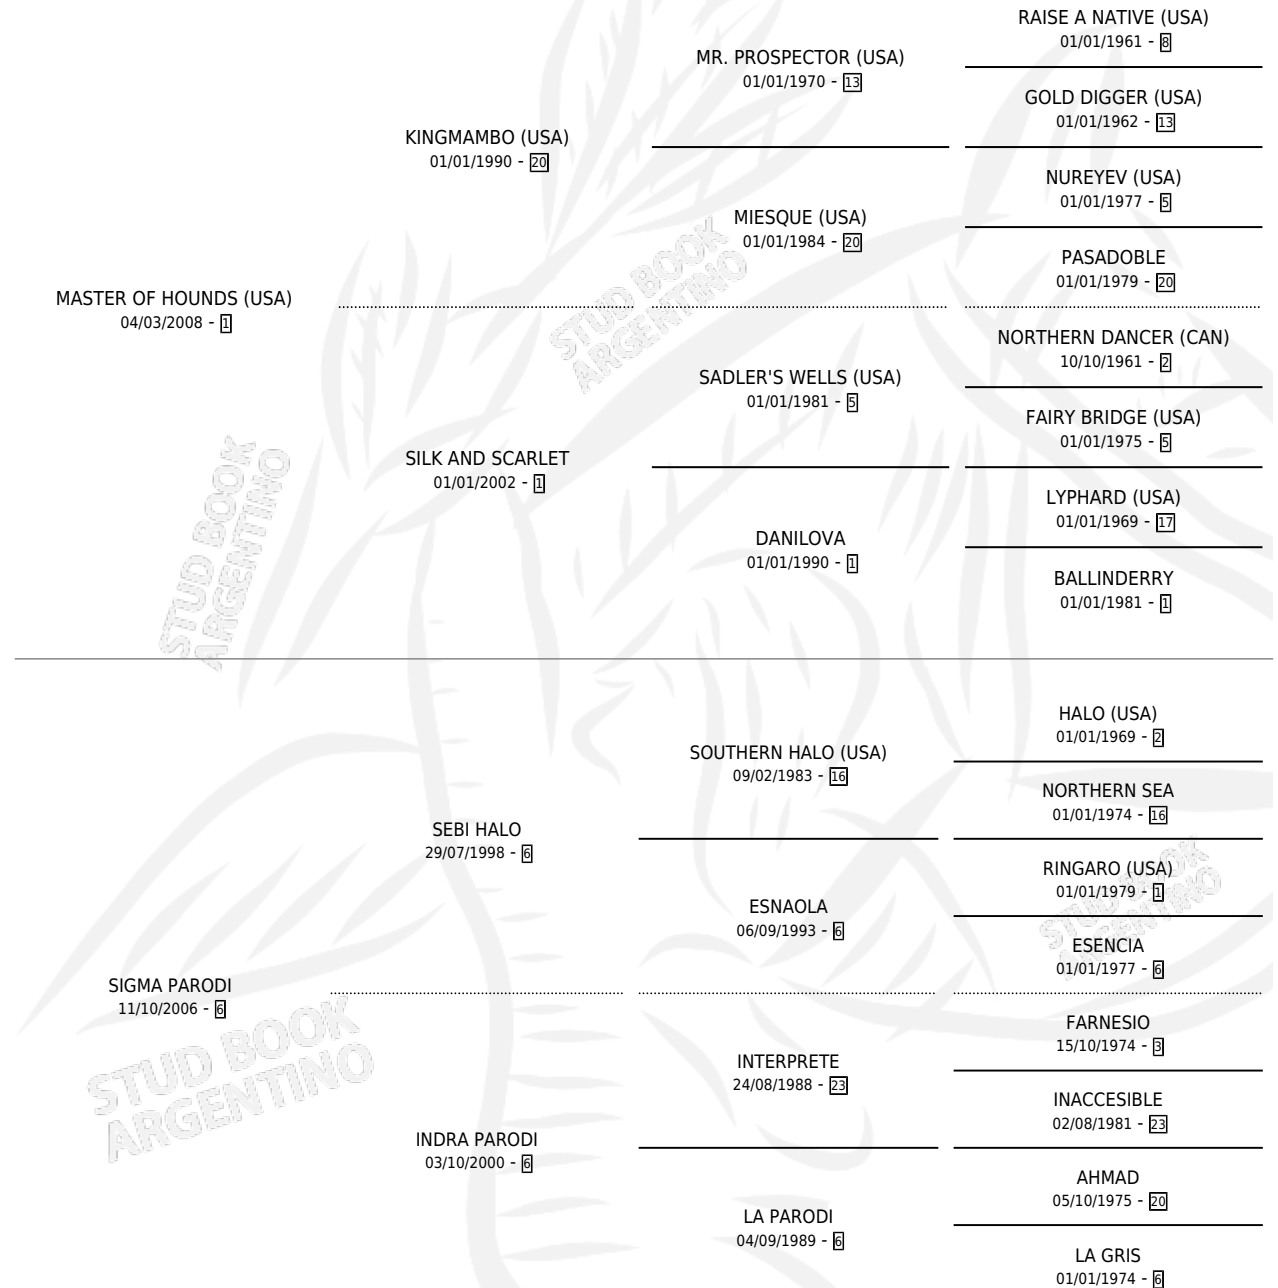

MARSHALA

por **MASTER OF HOUNDS (USA)** y **SIGMA PARODI** por **SEBI HALO**

Argentina · Hembra · Zaino · SP · 31/08/2015
Familia 6-a · Volumen 42

ESTADO

TIPIFICACIÓN SANGUÍNEA	X
TIPIFICACIÓN POR ADN	✓
PASAPORTE	✓
IDENTIFICACIÓN POR MICROCHIP	✓
REPRODUCTOR	X

Lugar de nacimiento: El Paraíso

Criador: El Paraíso

PEDIGREE

CAMPAÑA

Solo carreras oficiales de Argentina

POR EDAD

EDAD	CC	1°	2°	3°	4°	5°	NP	CLC	CLG	CLCG1	CLGG1	IMPORTE	GANANCIA / CC
4 AÑOS	2	0	2	0	0	0	0	0	0	0	0	\$84,000	\$42,000
5 AÑOS	5	1	1	1	0	0	2	0	0	0	0	\$123,400	\$24,680
TOTALES	7	1	3	1	0	0	2	0	0	0	0	\$207,400	\$29,629
%		14.3%	42.9%	14.3%	0.0%	0.0%	28.6%	0.0%	0.0%	0.0%	0.0%		

Ganadora en La Plata - \$207,400, a los 5 años.

POR DISTANCIA

HIPODROMO	CC	1°	2°	3°	4°	5°	NP	CLC	CLG	CLCG1	CLGG1	IMPORTE
LA PLATA	5	1	2	0	0	0	2	0	0	0	0	\$159,000
1200 MTS	1	0	0	0	0	0	1	0	0	0	0	\$0
1000 MTS	4	1	2	0	0	0	1	0	0	0	0	\$159,000
SAN ISIDRO	2	0	1	1	0	0	0	0	0	0	0	\$48,400
1200 MTS	2	0	1	1	0	0	0	0	0	0	0	\$48,400