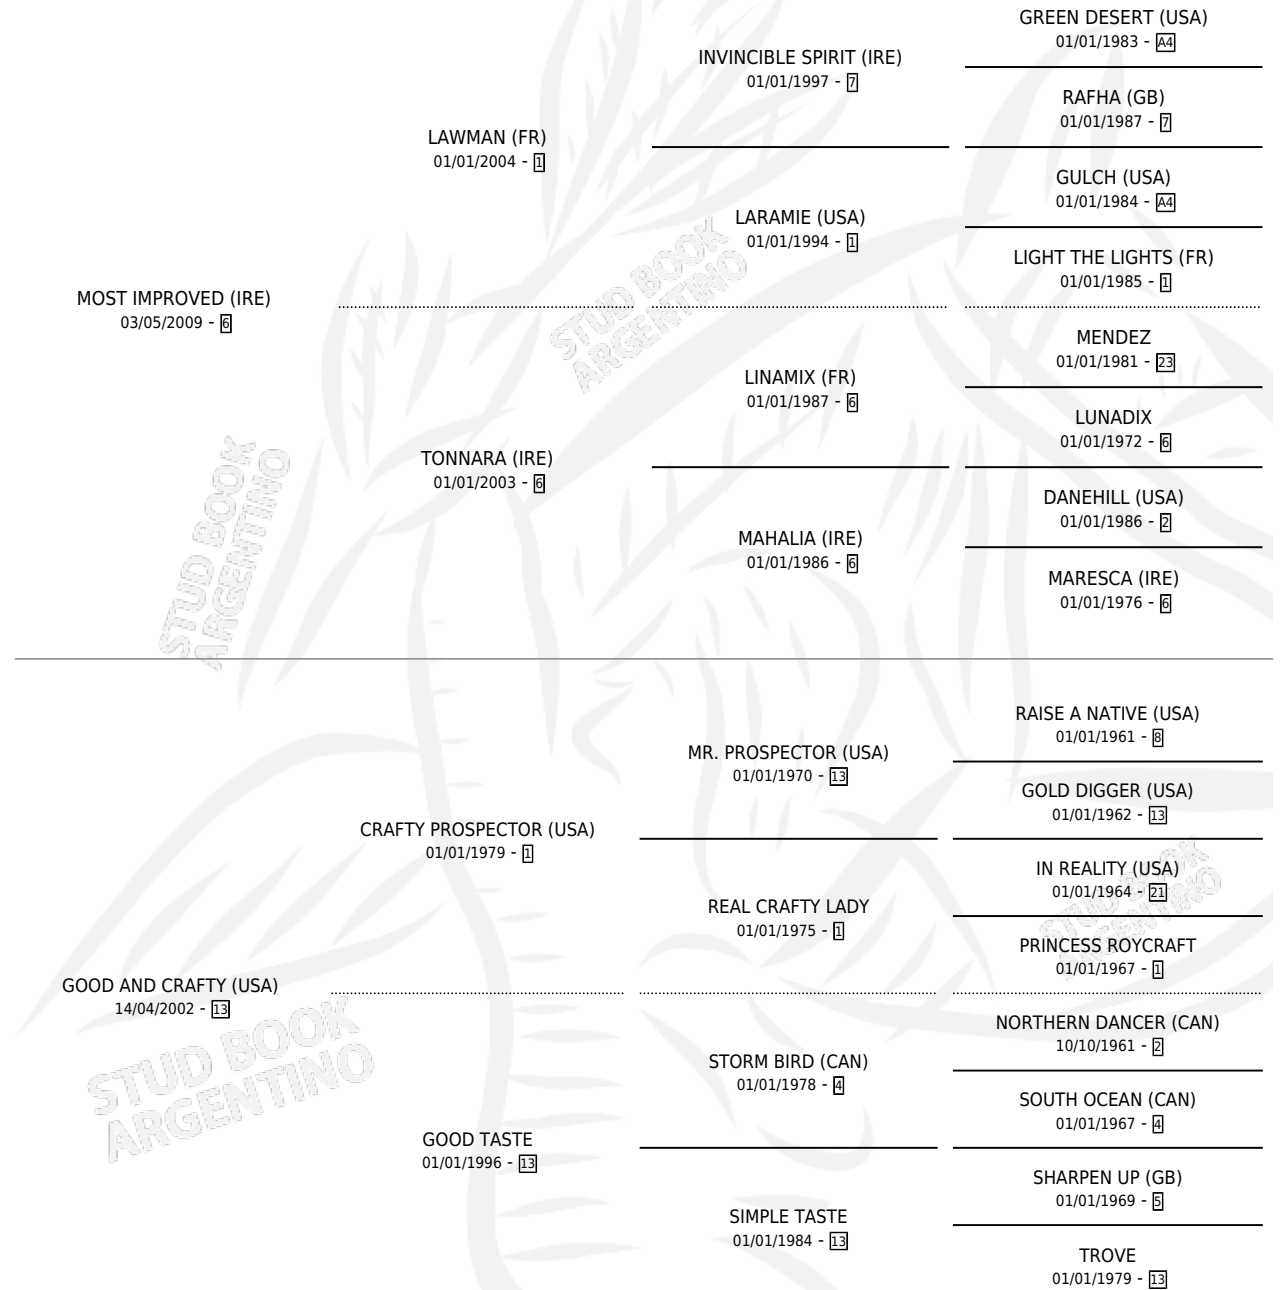

GIULITTA

por **MOST IMPROVED (IRE)** y **GOOD AND CRAFTY (USA)**
por **CRAFTY PROSPECTOR (USA)**

Argentina · Hembra · Zaino · SP · 10/08/2015
Familia 13-c · Volumen 42

ESTADO

TIPIFICACIÓN SANGUÍNEA	X
TIPIFICACIÓN POR ADN	✓
PASAPORTE	✓
IDENTIFICACIÓN POR MICROCHIP	✓
REPRODUCTOR	✓

Lugar de nacimiento: Tiveres
Criador: Tiveres

~

HIJOS

	MACHOS	HEMBRAS
4 NACIERON	3	1
1 CORRIERON	1	0
1 GANARON	1	0
0 GANADORES CL	0 GANADORES GR	0 GANADORES G1

PEDIGREE

CAMPAÑA

Solo carreras oficiales de Argentina