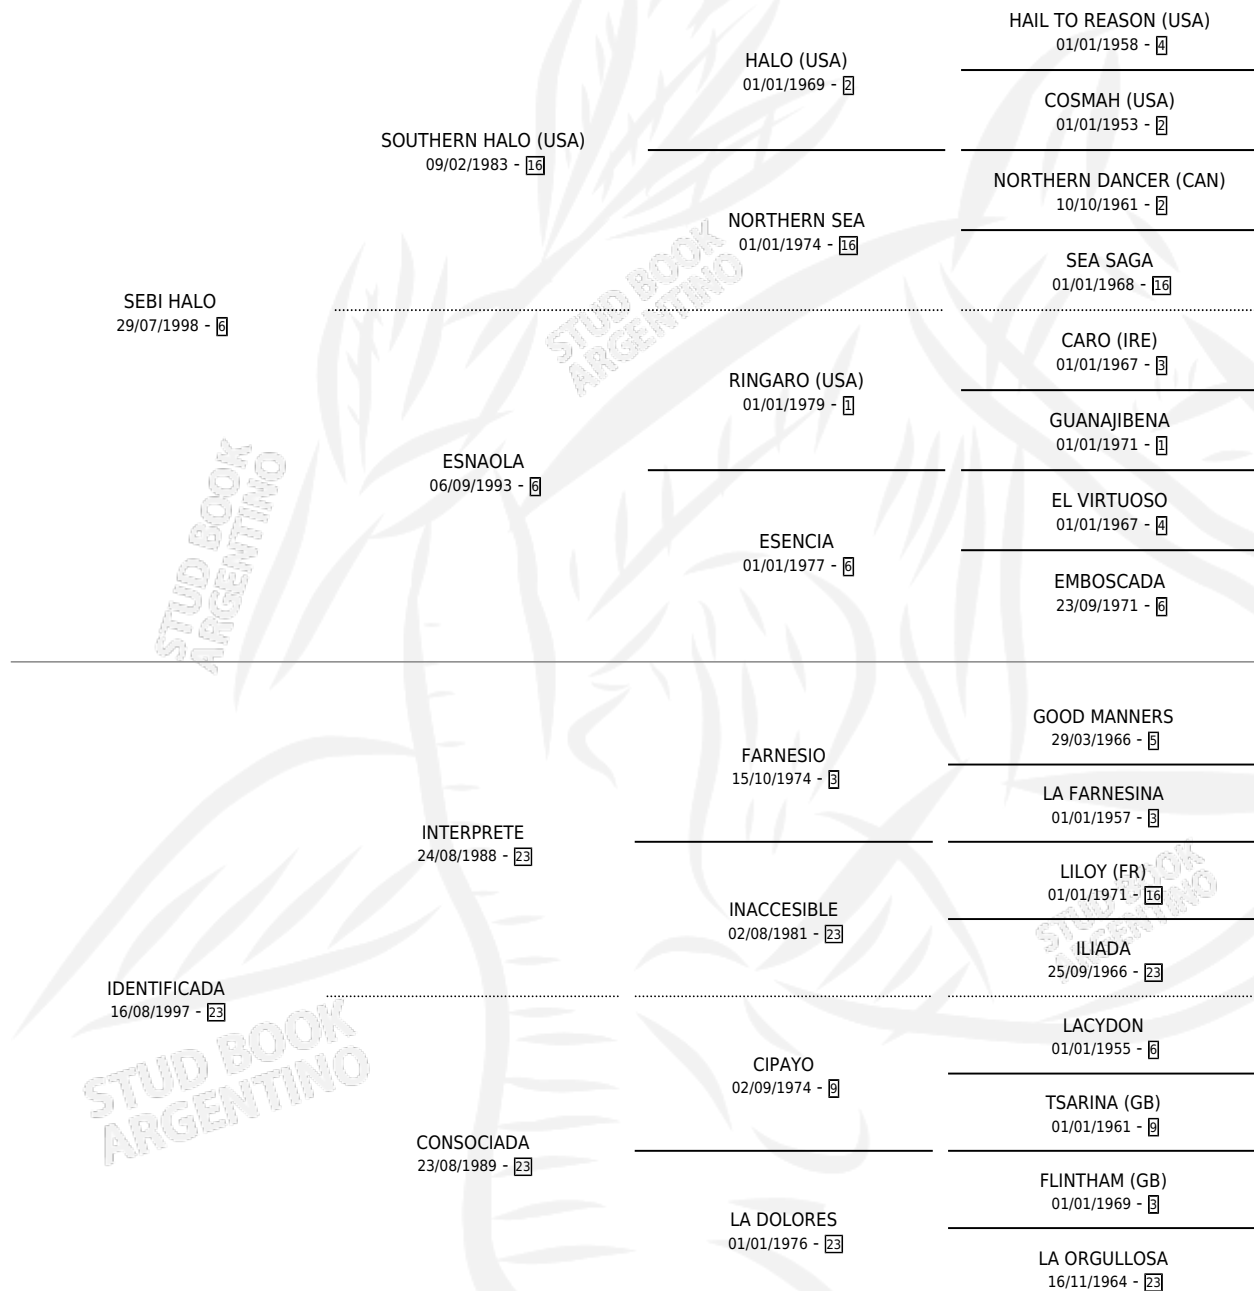

SLY OLD FOX

por SEBI HALO y IDENTIFICADA por INTERPRETE

Argentina · Macho · Zaino · SP · 29/08/2015
Familia 23-a · Volumen 42

ESTADO

TIPIFICACIÓN SANGUÍNEA	X
TIPIFICACIÓN POR ADN	✓
PASAPORTE	✓
IDENTIFICACIÓN POR MICROCHIP	✓
REPRODUCTOR	X

Lugar de nacimiento: El Paraiso
Criador: Triple Alliance S.A.

PEDIGREE