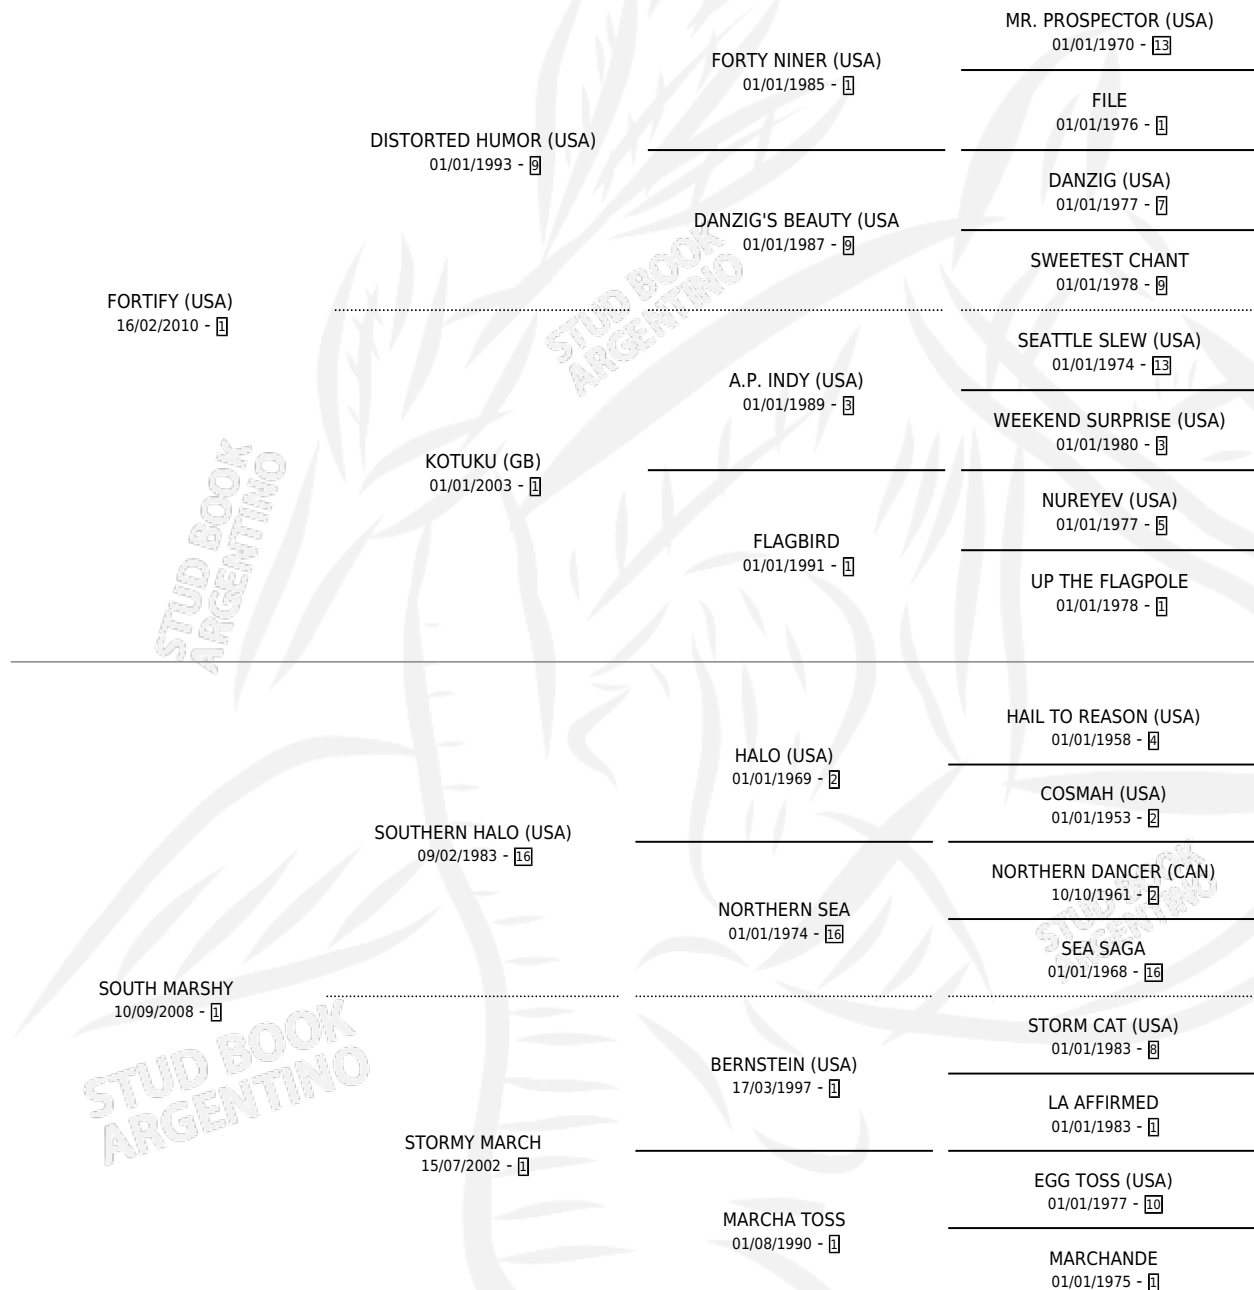

MARCHERO JOY

por FORTIFY (USA) y SOUTH MARSHY por SOUTHERN HALO (USA)

Argentina · Macho · Alazan · SP · 25/08/2015
Familia 1-o · Volumen 42

ESTADO

TIPIFICACIÓN SANGUÍNEA	X
TIPIFICACIÓN POR ADN	✓
PASAPORTE	✓
IDENTIFICACIÓN POR MICROCHIP	✓
REPRODUCTOR	X

Lugar de nacimiento: La Biznaga
Criador: La Biznaga

PEDIGREE

CAMPAÑA

Solo carreras oficiales de Argentina

POR EDAD

EDAD	CC	1°	2°	3°	4°	5°	NP	CLC	CLG	CLCG1	CLGG1	IMPORTE	GANANCIA / CC
2 AÑOS	9	1	0	3	2	1	2	2	0	0	0	\$368,038	\$40,893
3 AÑOS	8	1	0	1	1	1	4	2	0	0	0	\$211,500	\$26,438
4 AÑOS	2	0	0	0	0	1	1	0	0	0	0	\$11,600	\$5,800
5 AÑOS	3	0	0	0	0	0	3	0	0	0	0	\$6,000	\$2,000
TOTALES	22	2	0	4	3	3	10	4	0	0	0	\$597,138	\$27,143
%		9.1%	0.0%	18.2%	13.6%	13.6%	45.5%	18.2%	0.0%	0.0%	0.0%		

Ganador de 2 carreras en San Isidro y La Plata - \$597,138, a los 2 y 3 años, incluso 3ro Precoces 2015(5ºT)(c, 4to A.b. Gambier **[G3]**).

POR DISTANCIA

HIPODROMO	CC	1°	2°	3°	4°	5°	NP	CLC	CLG	CLCG1	CLGG1	IMPORTE
LA PLATA	14	1	0	2	3	3	5	3	0	0	0	\$365,138
1200 MTS	5	0	0	0	2	1	2	1	0	0	0	\$56,000
1300 MTS	2	0	0	0	0	1	1	0	0	0	0	\$12,904
1500 MTS	1	0	0	0	0	1	0	0	0	0	0	\$11,600
1600 MTS	1	0	0	0	0	0	1	1	0	0	0	\$0
1700 MTS	1	0	0	0	0	0	1	1	0	0	0	\$0
1100 MTS	1	0	0	1	0	0	0	0	0	0	0	\$29,034
1000 MTS	2	1	0	0	1	0	0	0	0	0	0	\$210,600
800 MTS	1	0	0	1	0	0	0	0	0	0	0	\$45,000
PALERMO	6	0	0	2	0	0	4	0	0	0	0	\$97,000
1200 MTS	3	0	0	1	0	0	2	0	0	0	0	\$51,000
1400 MTS	2	0	0	0	0	0	2	0	0	0	0	\$0
900 MTS	1	0	0	1	0	0	0	0	0	0	0	\$46,000
SAN ISIDRO	2	1	0	0	0	0	1	0	0	0	0	\$135,000
1200 MTS	2	1	0	0	0	0	1	0	0	0	0	\$135,000