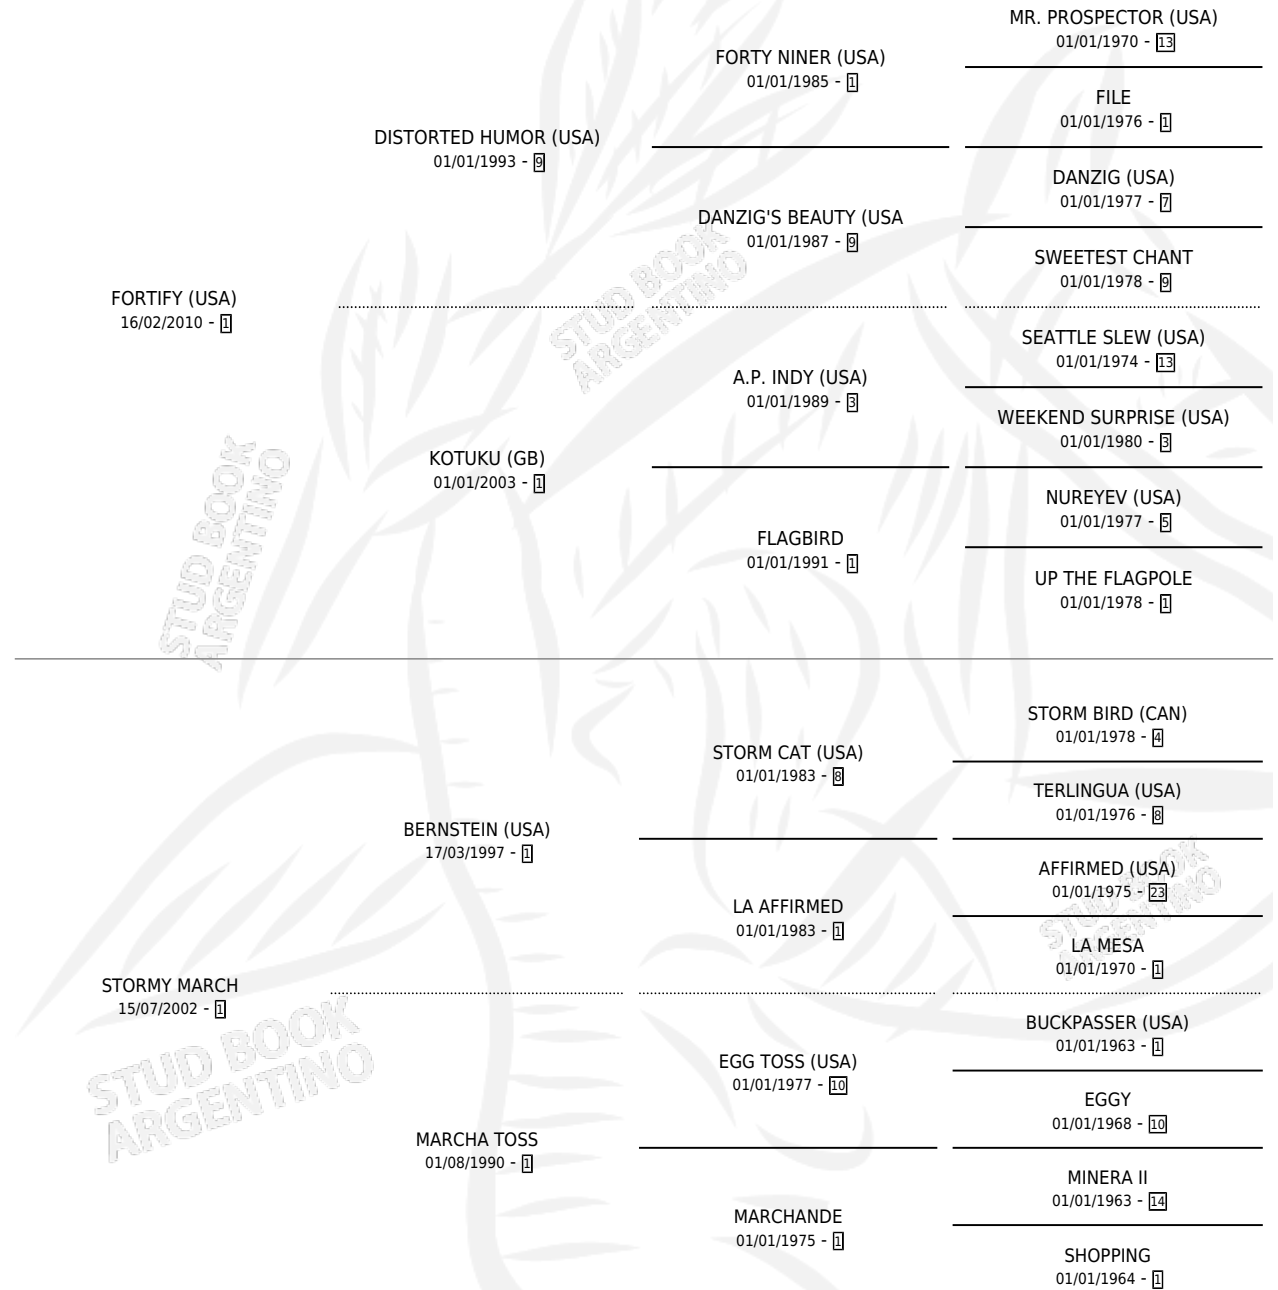

JOY MARYSOL

por **FORTIFY (USA)** y **STORMY MARCH** por **BERNSTEIN (USA)**

Argentina · Hembra · Zaino · SP · 30/08/2015
Familia 1-o · Volumen 42

ESTADO

TIPIFICACIÓN SANGUÍNEA	X
TIPIFICACIÓN POR ADN	✓
PASAPORTE	✓
IDENTIFICACIÓN POR MICROCHIP	✓
REPRODUCTOR	✓

Lugar de nacimiento: La Biznaga
Criador: La Biznaga

~

HIJOS

	MACHOS	HEMBRAS
3 NACIERON	2	1
1 CORRIERON	1	0

SIN ACTUACIONES

PEDIGREE