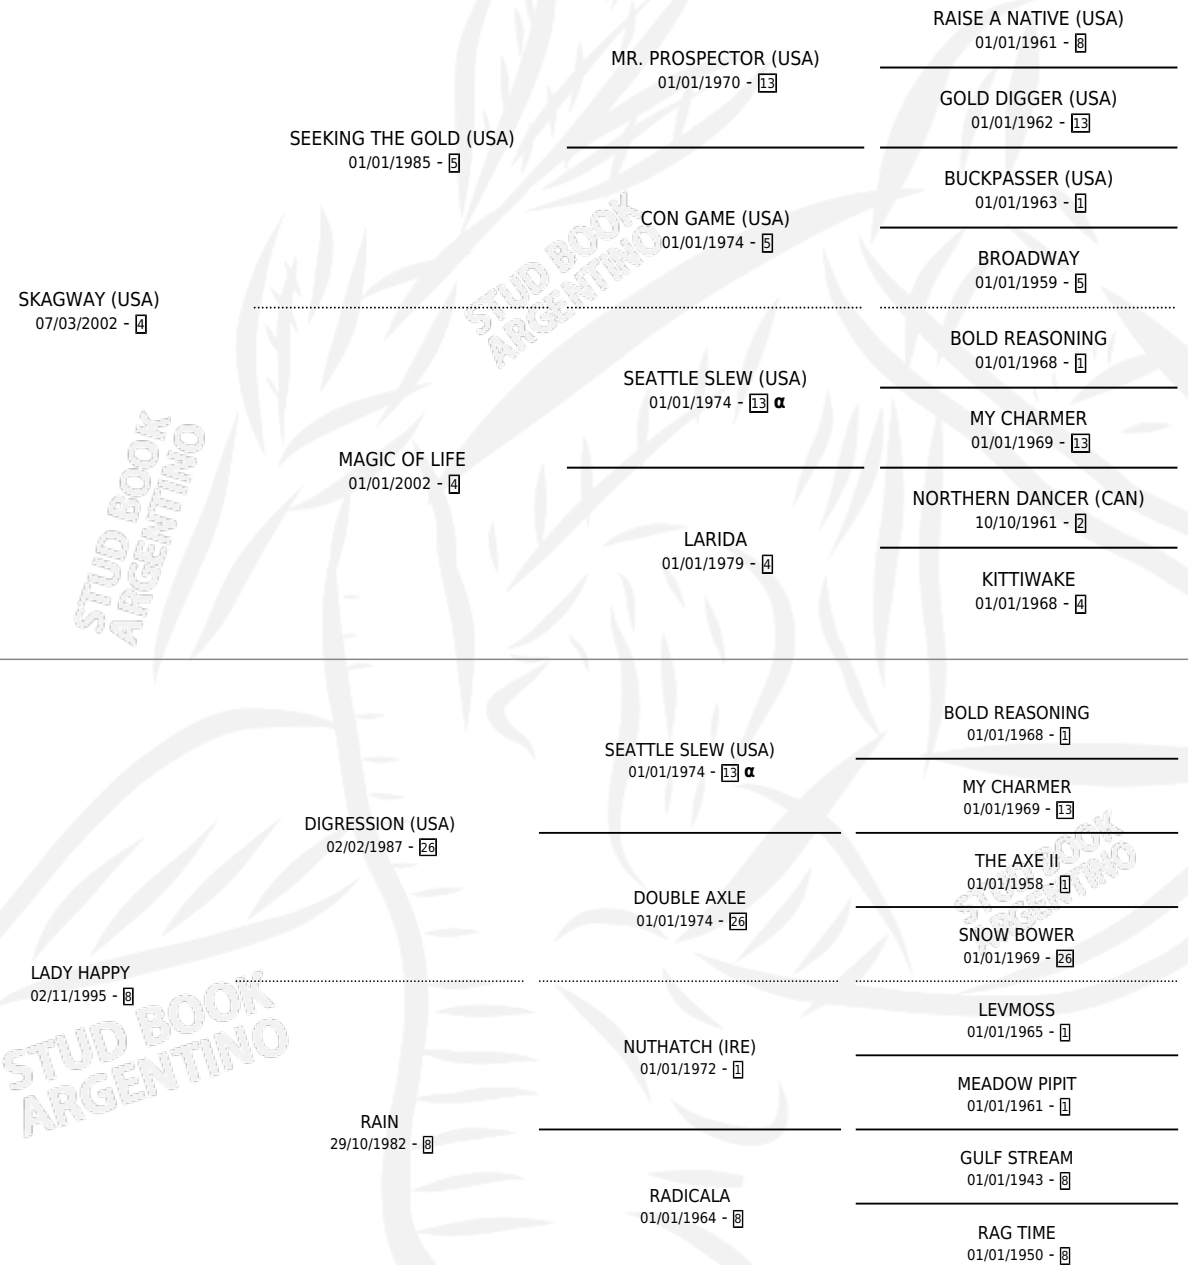

HAPPY WAY

por **SKAGWAY (USA)** y **LADY HAPPY** por **DIGRESSION (USA)**

Argentina · Hembra · Alazan · SP · 02/09/2015
Familia 8-k · Volumen 42

ESTADO

TIPIFICACIÓN SANGUÍNEA	X
TIPIFICACIÓN POR ADN	✓
PASAPORTE	✓
IDENTIFICACIÓN POR MICROCHIP	✓
REPRODUCTOR	X

Lugar de nacimiento: Los Prados
Criador: Los Prados

PEDIGREE

INBREEDING : α

CAMPAÑA

Solo carreras oficiales de Argentina

POR EDAD

EDAD	CC	1°	2°	3°	4°	5°	NP	CLC	CLG	CLCG1	CLGG1	IMPORTE	GANANCIA / CC
3 AÑOS	2	0	0	0	1	1	0	0	0	0	0	\$13,300	\$6,650
4 AÑOS	8	0	1	1	1	1	4	0	0	0	0	\$54,600	\$6,825
5 AÑOS	5	0	0	0	0	0	5	0	0	0	0	\$0	\$0
TOTALES	15	0	1	1	2	2	9	0	0	0	0	\$67,900	\$4,527
%		0.0%	6.7%	6.7%	13.3%	13.3%	60.0%	0.0%	0.0%	0.0%	0.0%		