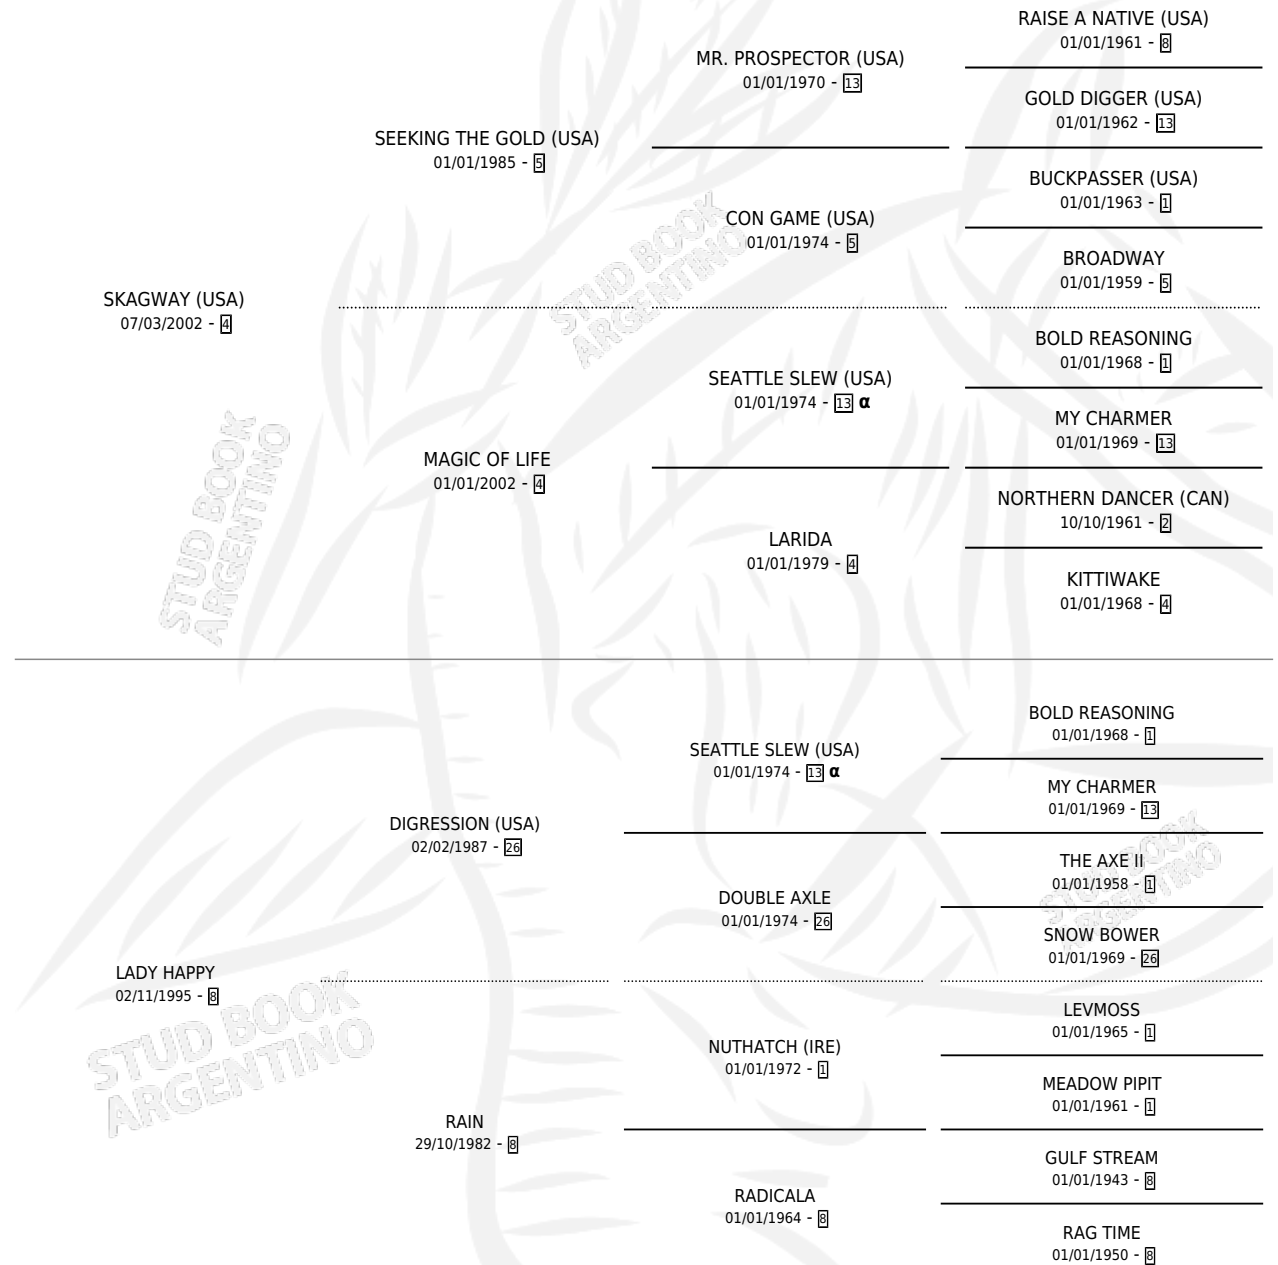

HAPPY WAY

por **SKAGWAY (USA)** y **LADY HAPPY** por **DIGRESSION (USA)**

Argentina · Hembra · Alazan · SP · 02/09/2015
Familia 8-k · Volumen 42

ESTADO

TIPIFICACIÓN SANGUÍNEA	X
TIPIFICACIÓN POR ADN	✓
PASAPORTE	✓
IDENTIFICACIÓN POR MICROCHIP	✓
REPRODUCTOR	X

Lugar de nacimiento: Los Prados
Criador: Los Prados

PEDIGREE

INBREEDING : α

CAMPAÑA

Solo carreras oficiales de Argentina

POR EDAD

EDAD	CC	1°	2°	3°	4°	5°	NP	CLC	CLG	CLCG1	CLGG1	IMPORTE	GANANCIA / CC
3 AÑOS	2	0	0	0	1	1	0	0	0	0	0	\$13,300	\$6,650
4 AÑOS	8	0	1	1	1	1	4	0	0	0	0	\$54,600	\$6,825
5 AÑOS	5	0	0	0	0	0	5	0	0	0	0	\$0	\$0
TOTALES	15	0	1	1	2	2	9	0	0	0	0	\$67,900	\$4,527
%		0.0%	6.7%	6.7%	13.3%	13.3%	60.0%	0.0%	0.0%	0.0%	0.0%		

Placés en San Isidro en 15 carreras disputadas.

POR DISTANCIA

HIPODROMO	CC	1°	2°	3°	4°	5°	NP	CLC	CLG	CLCG1	CLGG1	IMPORTE
SAN ISIDRO	14	0	1	1	2	2	8	0	0	0	0	\$67,900
1200 MTS	8	0	0	0	2	1	5	0	0	0	0	\$20,500
1400 MTS	1	0	0	0	0	0	1	0	0	0	0	\$0
1100 MTS	5	0	1	1	0	1	2	0	0	0	0	\$47,400
PALERMO	1	0	0	0	0	0	1	0	0	0	0	\$0
1200 MTS	1	0	0	0	0	0	1	0	0	0	0	\$0