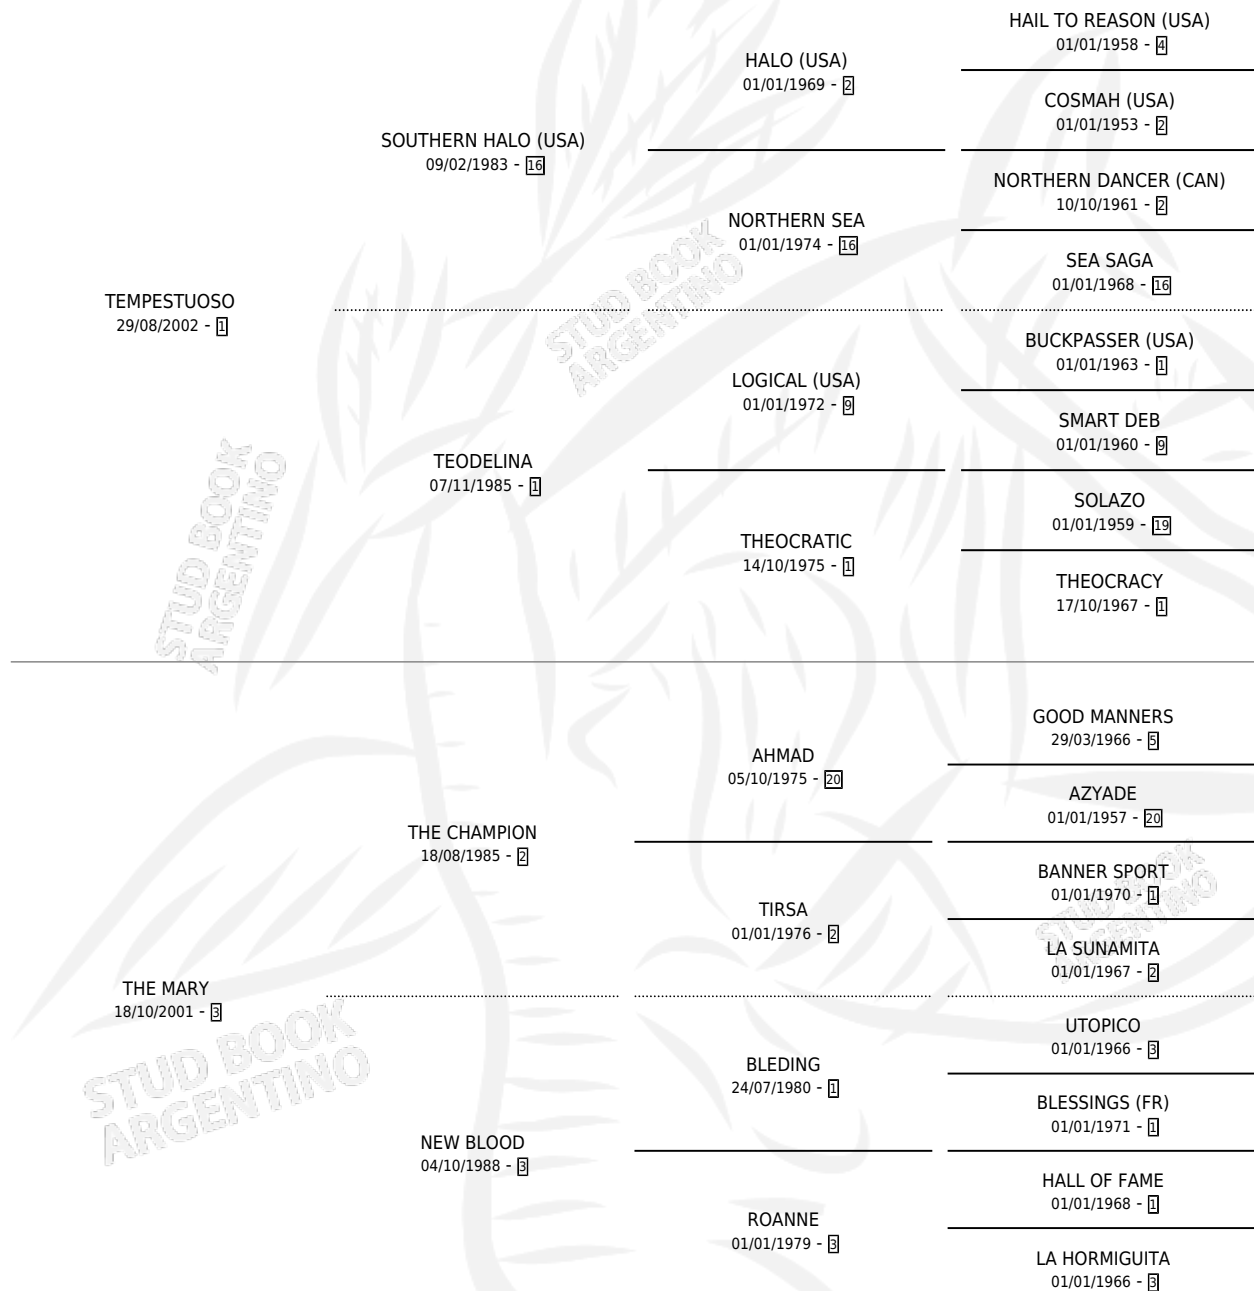

TEM TOMAS

por TEMPESTUOSO y THE MARY por THE CHAMPION

Argentina · Macho · Alazan · SP · 04/10/2014
Familia 3-f · Volumen 42

ESTADO

TIPIFICACIÓN SANGUÍNEA	X
TIPIFICACIÓN POR ADN	✓
PASAPORTE	X
IDENTIFICACIÓN POR MICROCHIP	✓
REPRODUCTOR	X

Lugar de nacimiento: Yanina
Criador: Yanina

PEDIGREE

TEM TOMAS

Datos oficiales del Stud Book Argentino

Documento generado el 02/05/2026

studbook.org.ar