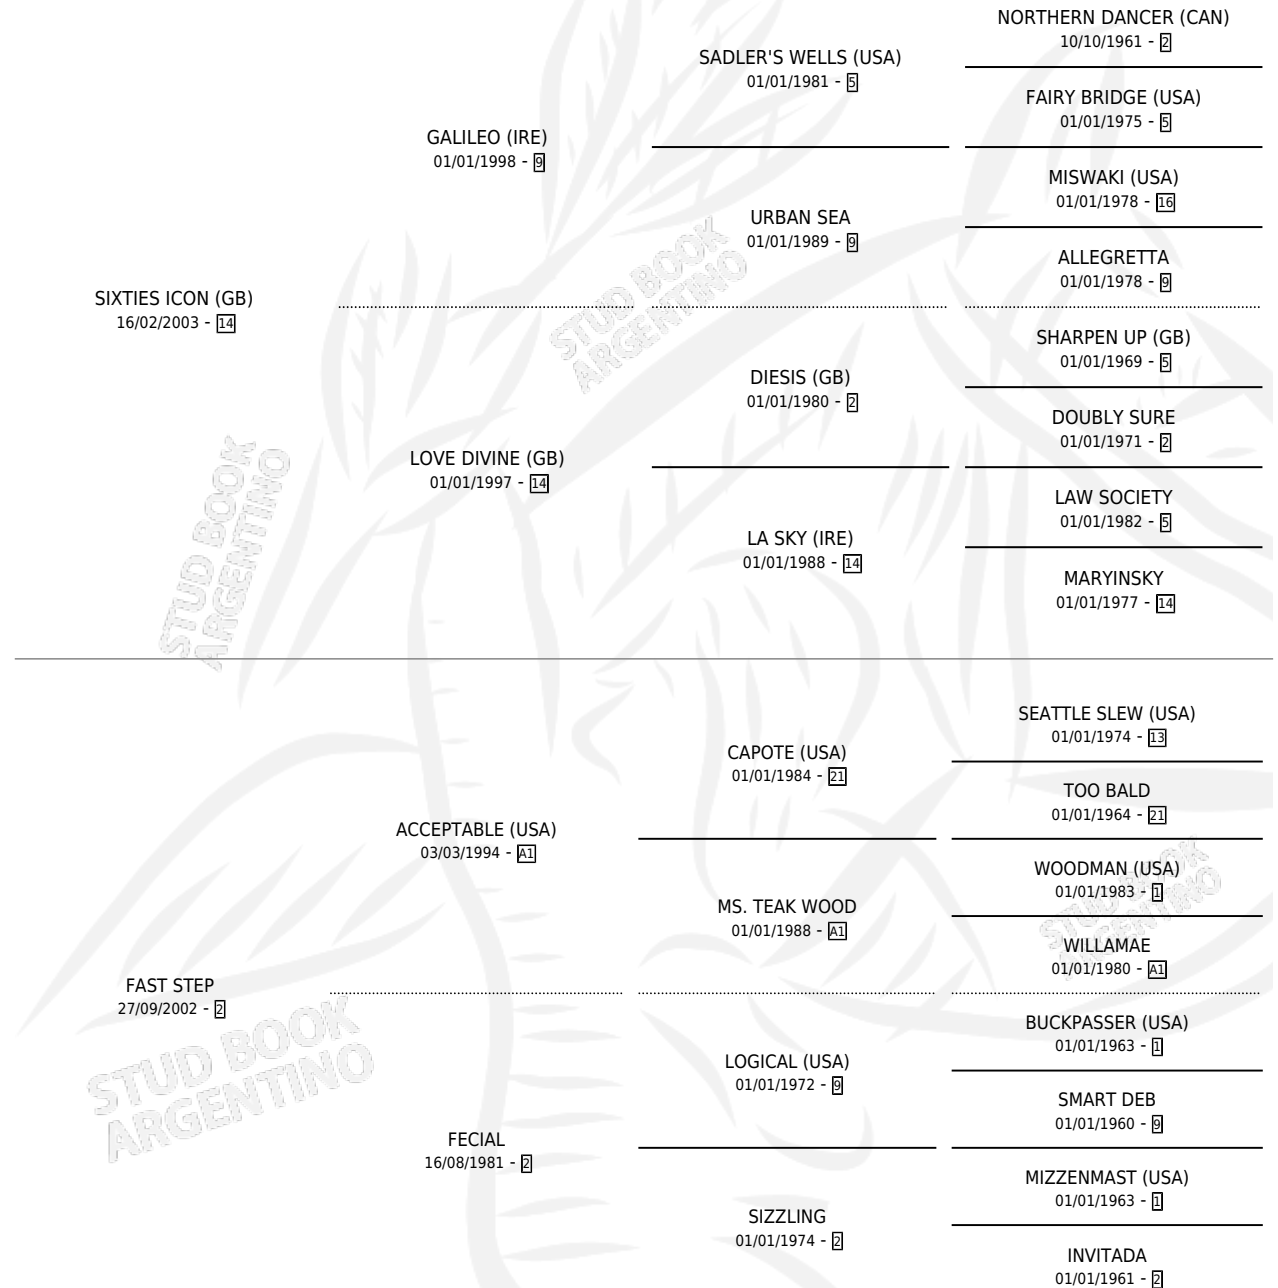

FOGORADO

por **SIXTIES ICON (GB)** y **FAST STEP** por **ACCEPTABLE (USA)**

Argentina · Macho · Zaino · SP · 20/08/2015
Familia 2-h · Volumen 42

ESTADO

TIPIFICACIÓN SANGUÍNEA	X
TIPIFICACIÓN POR ADN	✓
PASAPORTE	✓
IDENTIFICACIÓN POR MICROCHIP	✓
REPRODUCTOR	X

Lugar de nacimiento: Avourneen
Criador: Avourneen

PEDIGREE

CAMPAÑA

Solo carreras oficiales de Argentina

POR EDAD

EDAD	CC	1°	2°	3°	4°	5°	NP	CLC	CLG	CLCG1	CLGG1	IMPORTE	GANANCIA / CC
2 AÑOS	2	1	0	0	0	0	1	0	0	0	0	\$144,000	\$72,000
3 AÑOS	10	0	0	0	2	1	7	4	0	3	0	\$268,500	\$26,850
4 AÑOS	2	0	0	0	1	0	1	0	0	0	0	\$25,500	\$12,750
5 AÑOS	3	0	0	0	1	0	2	0	0	0	0	\$18,900	\$6,300
TOTALES	17	1	0	0	4	1	11	4	0	3	0	\$456,900	\$26,876
%		5.9%	0.0%	0.0%	23.5%	5.9%	64.7%	23.5%	0.0%	75.0%	0.0%		

Ganador en San Isidro - \$456,900, a los 2 años, incluso 4to Dos Mil Guineas **[G1]**.

POR DISTANCIA

HIPODROMO	CC	1°	2°	3°	4°	5°	NP	CLC	CLG	CLCG1	CLGG1	IMPORTE
LA PLATA	3	0	0	0	1	0	2	0	0	0	0	\$18,900
2000 MTS	2	0	0	0	1	0	1	0	0	0	0	\$18,900
1600 MTS	1	0	0	0	0	0	1	0	0	0	0	\$0
PALERMO	5	0	0	0	1	0	4	1	0	1	0	\$25,500
1800 MTS	2	0	0	0	1	0	1	0	0	0	0	\$25,500
1600 MTS	2	0	0	0	0	0	2	0	0	0	0	\$0
2500 MTS	1	0	0	0	0	0	1	1	0	1	0	\$0
SAN ISIDRO	9	1	0	0	2	1	5	3	0	2	0	\$412,500
1600 MTS	4	1	0	0	1	0	2	1	0	1	0	\$240,000
2200 MTS	1	0	0	0	0	0	1	0	0	0	0	\$0
2000 MTS	2	0	0	0	0	1	1	1	0	1	0	\$135,500
1800 MTS	2	0	0	0	1	0	1	1	0	0	0	\$37,000