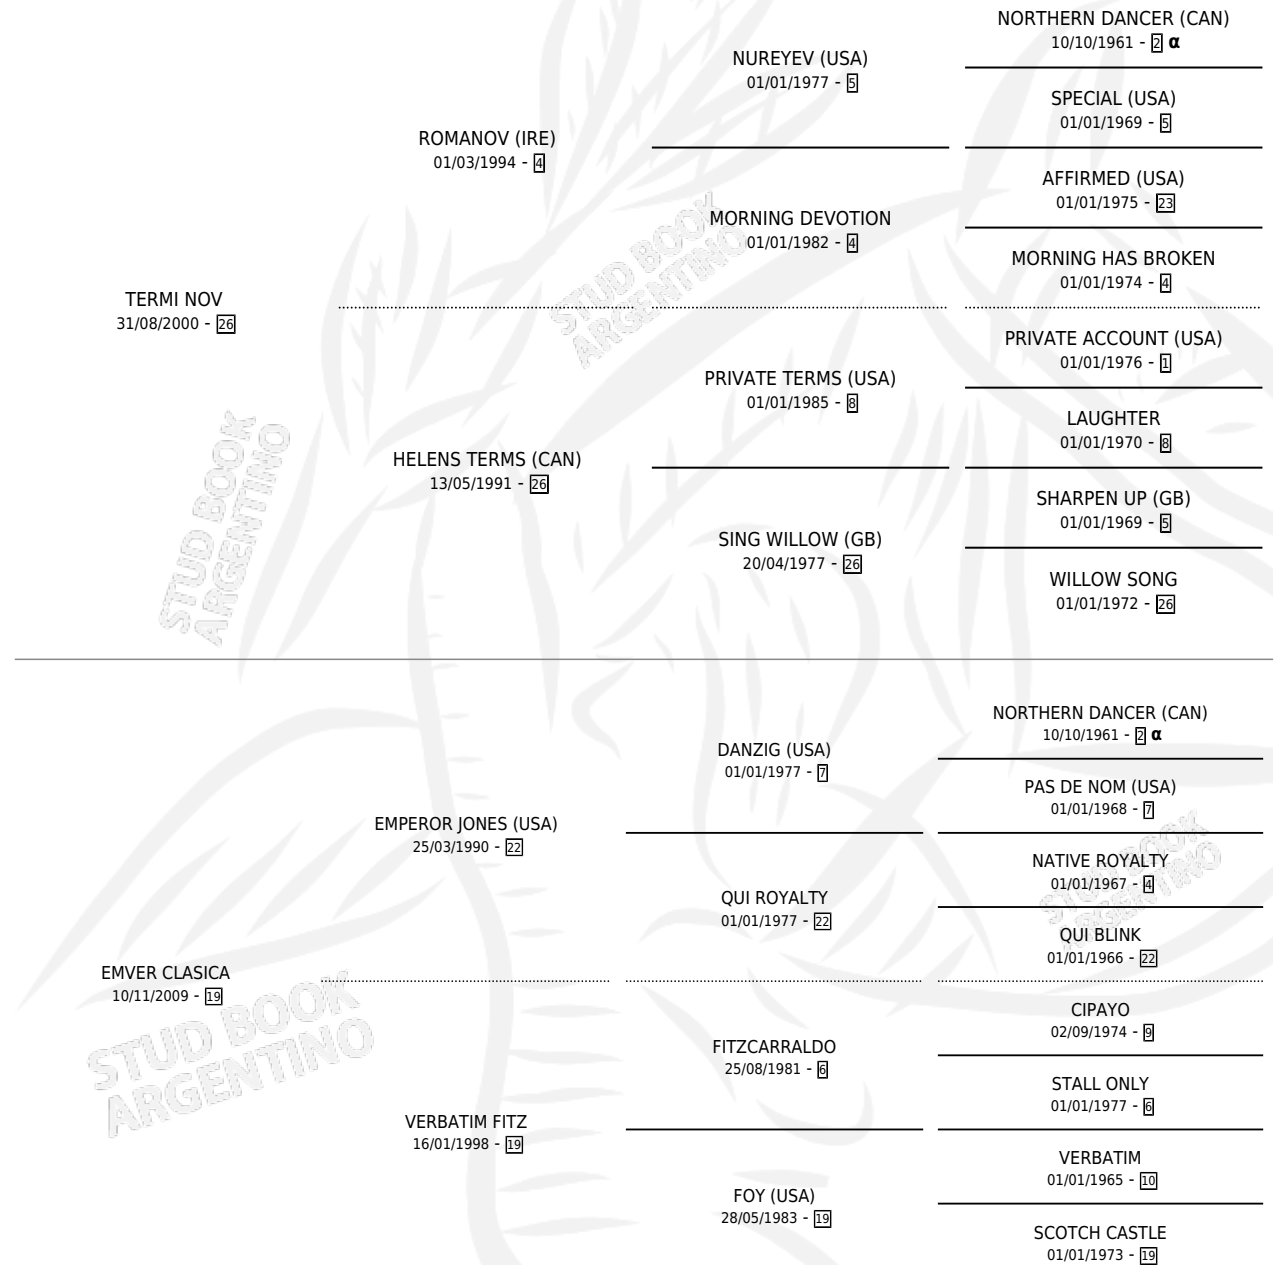

EMVER NOV

por **TERMI NOV** y **EMVER CLASICA** por **EMPEROR JONES**
(USA)

Argentina · Macho · Zaino Doradillo · SP · 18/07/2015
Familia 19 · Volumen 42

ESTADO

TIPIFICACIÓN SANGUÍNEA	X
TIPIFICACIÓN POR ADN	✓
PASAPORTE	X
IDENTIFICACIÓN POR MICROCHIP	✓
REPRODUCTOR	X

Lugar de nacimiento: La Pesadilla
Criador: Castillo Jorge Omar

PEDIGREE

INBREEDING : α

EMVER NOV

Datos oficiales del Stud Book Argentino

Documento generado el 11/06/2026

studbook.org.ar